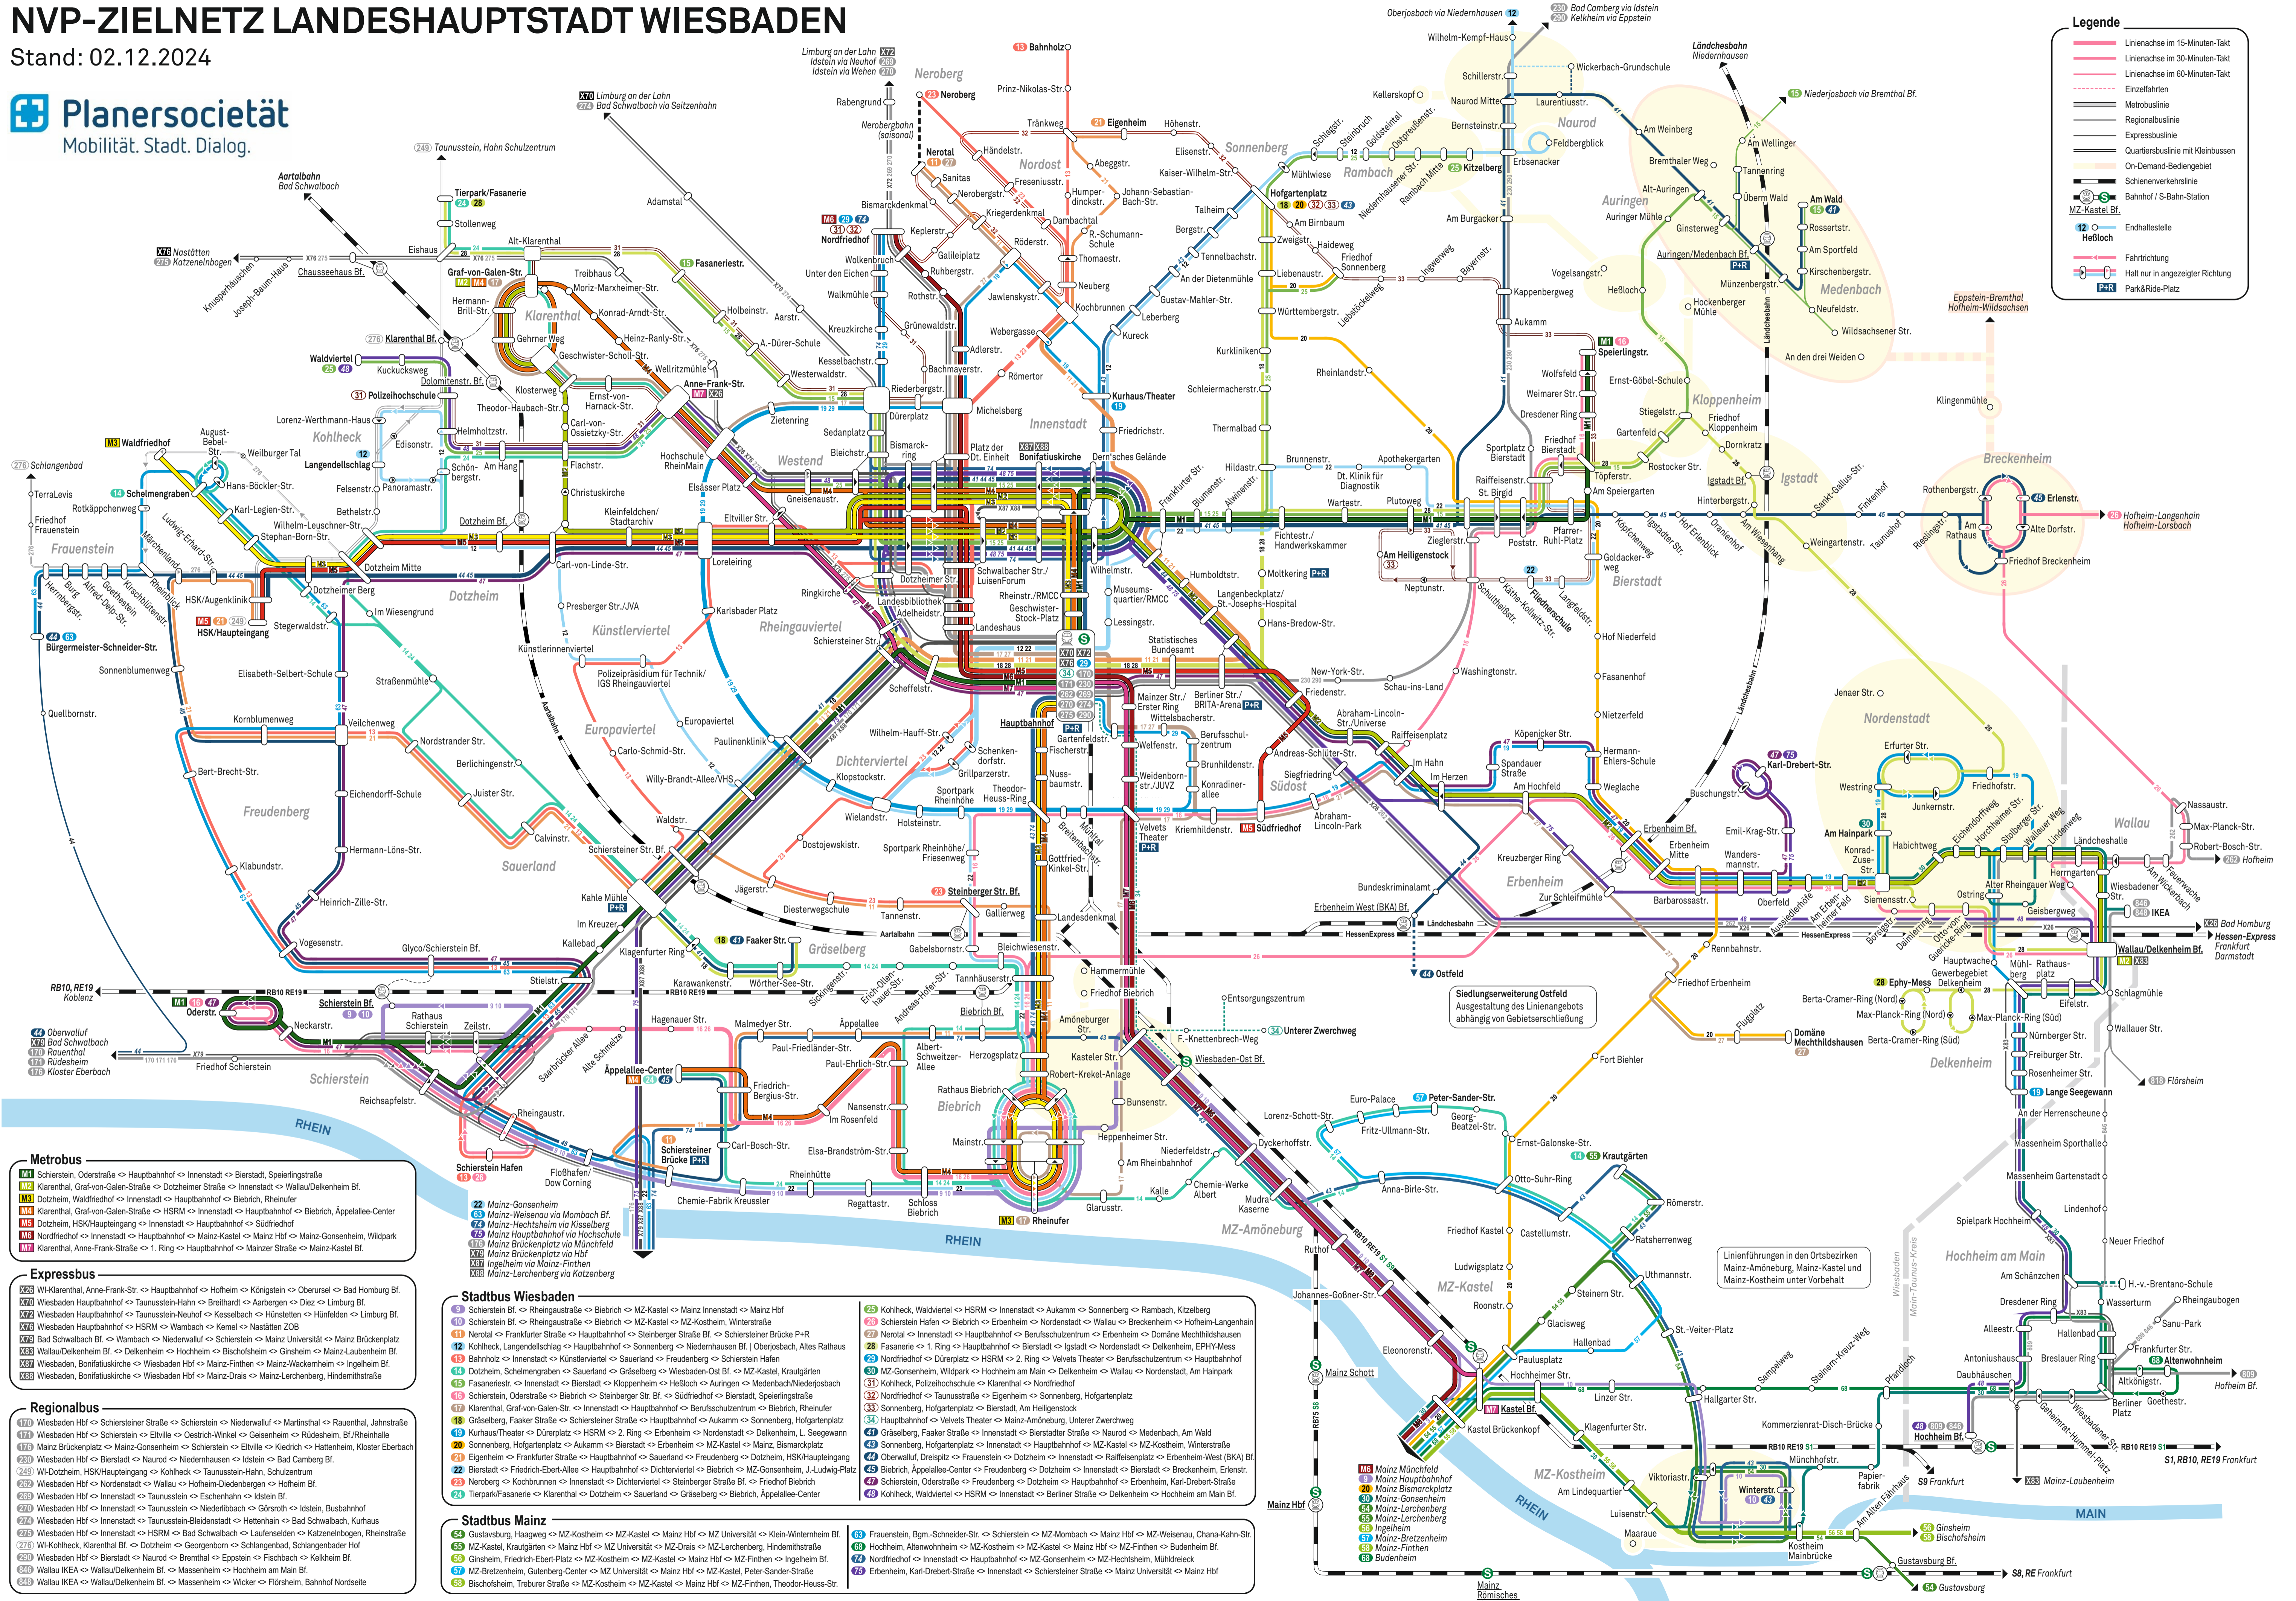

NVP-ZIELNETZ LANDESHAUPTSTADT WIESBADEN

Stand: 02.12.2024

Legende

- Linienachse im 15-Minuten-Takt
- Linienachse im 30-Minuten-Takt
- Linienachse im 60-Minuten-Takt
- Einzelfahrten
- Metrobuslinie
- Regionalbuslinie
- Expressbuslinie
- Quartiersbuslinie mit Kleinbussen
- On-Demand-Bediensgebiet
- Schieneverkehrsline
- Bahnhof / S-Bahn-Station
- MZ-Kastel Bf.
- Endhaltestelle
- Fahrtichtung
- Halt nur in angezeigter Richtung
- PaR Park&Ride-Platz

1. #### Stadtbus Wiesbaden
2. 1 Schierstein Bf. ↔ Rheingaustraße ↔ Biebrich ↔ MZ-Kastel ↔ Mainz Innenstadt ↔ Mainz Hbf
   - 10 Schierstein Bf. ↔ Rheingaustraße ↔ Biebrich ↔ MZ-Kastel ↔ MZ-Kostheim, Winterstraße
   - 11 Nerotal ↔ Frankfurter Straße ↔ Hauptbahnhof ↔ Steinberger Straße Bf. ↔ Schiersteiner Brücke P+R
   - 12 Kohleheck, Langendelschlag ↔ Hauptbahnhof ↔ Sonnenberg ↔ Niederrhausen Bf. | Oberbach, Altes Rathaus
   - 13 Bahnhof ↔ Innenstadt ↔ Kunstviertel ↔ Sauerland ↔ Freudenberg ↔ Schierstein Hafen
   - 14 Dotzheim, Schalmengraben ↔ Sauerland ↔ Gräselberg ↔ Wiesbaden-Ost Bf. ↔ MZ-Kastel, Krautgärten
   - 15 Fasaneriestr. ↔ Innenstadt ↔ Bierstadt ↔ Kloppenheim Bf. ↔ Heßloch ↔ Auringen ↔ Medenbach/Niederfribach
   - 16 Schierstein, Osterstraße ↔ Biebrich ↔ Steinberger Str. Bf. ↔ Südfriedhof ↔ Bierstadt, Speierlingsstraße
   - 17 Klarenthal, Graf-von-Galen-Str. ↔ Innenstadt ↔ Hauptbahnhof ↔ Berufszentrum ↔ Biebrich, Rheinufer
   - 18 Gräselberg, Faaker Straße ↔ Schiersteiner Straße ↔ Hauptbahnhof ↔ Sonnenberg, Hofgartenplatz
   - 19 Kurhaus/Theater ↔ Dürenplatz ↔ HSRM ↔ 2. Ring ↔ Erbenheim ↔ Nordenstadt ↔ Delkenheim, L. Seegewann
   - 20 Sonnenberg, Hofgartenplatz ↔ Aukamm ↔ Bierstadt ↔ Erbenheim ↔ MZ-Kastel ↔ MZ-Kostheim, Winterstraße
   - 21 Eigenheim ↔ Frankfurter Straße ↔ Hauptbahnhof ↔ Sauerland ↔ Freudenberg ↔ Dotzheim, HSK/Haupteingang
   - 22 Bierstadt ↔ Friedrich-Ebert-Allee ↔ Hauptbahnhof ↔ Dichterviertel ↔ Biebrich ↔ MZ-Gonsenheim, L. Judwig-Platz
   - 23 Neroberg ↔ Kochbrunnen ↔ Innenstadt ↔ Dichterviertel ↔ Steinberger Straße Bf. ↔ Friedhof Biebrich
   - 24 Tierpark/Fasanerie ↔ Klarenthal ↔ Dotzheim ↔ Sauerland ↔ Gräselberg ↔ Biebrich, Appellallee-Center