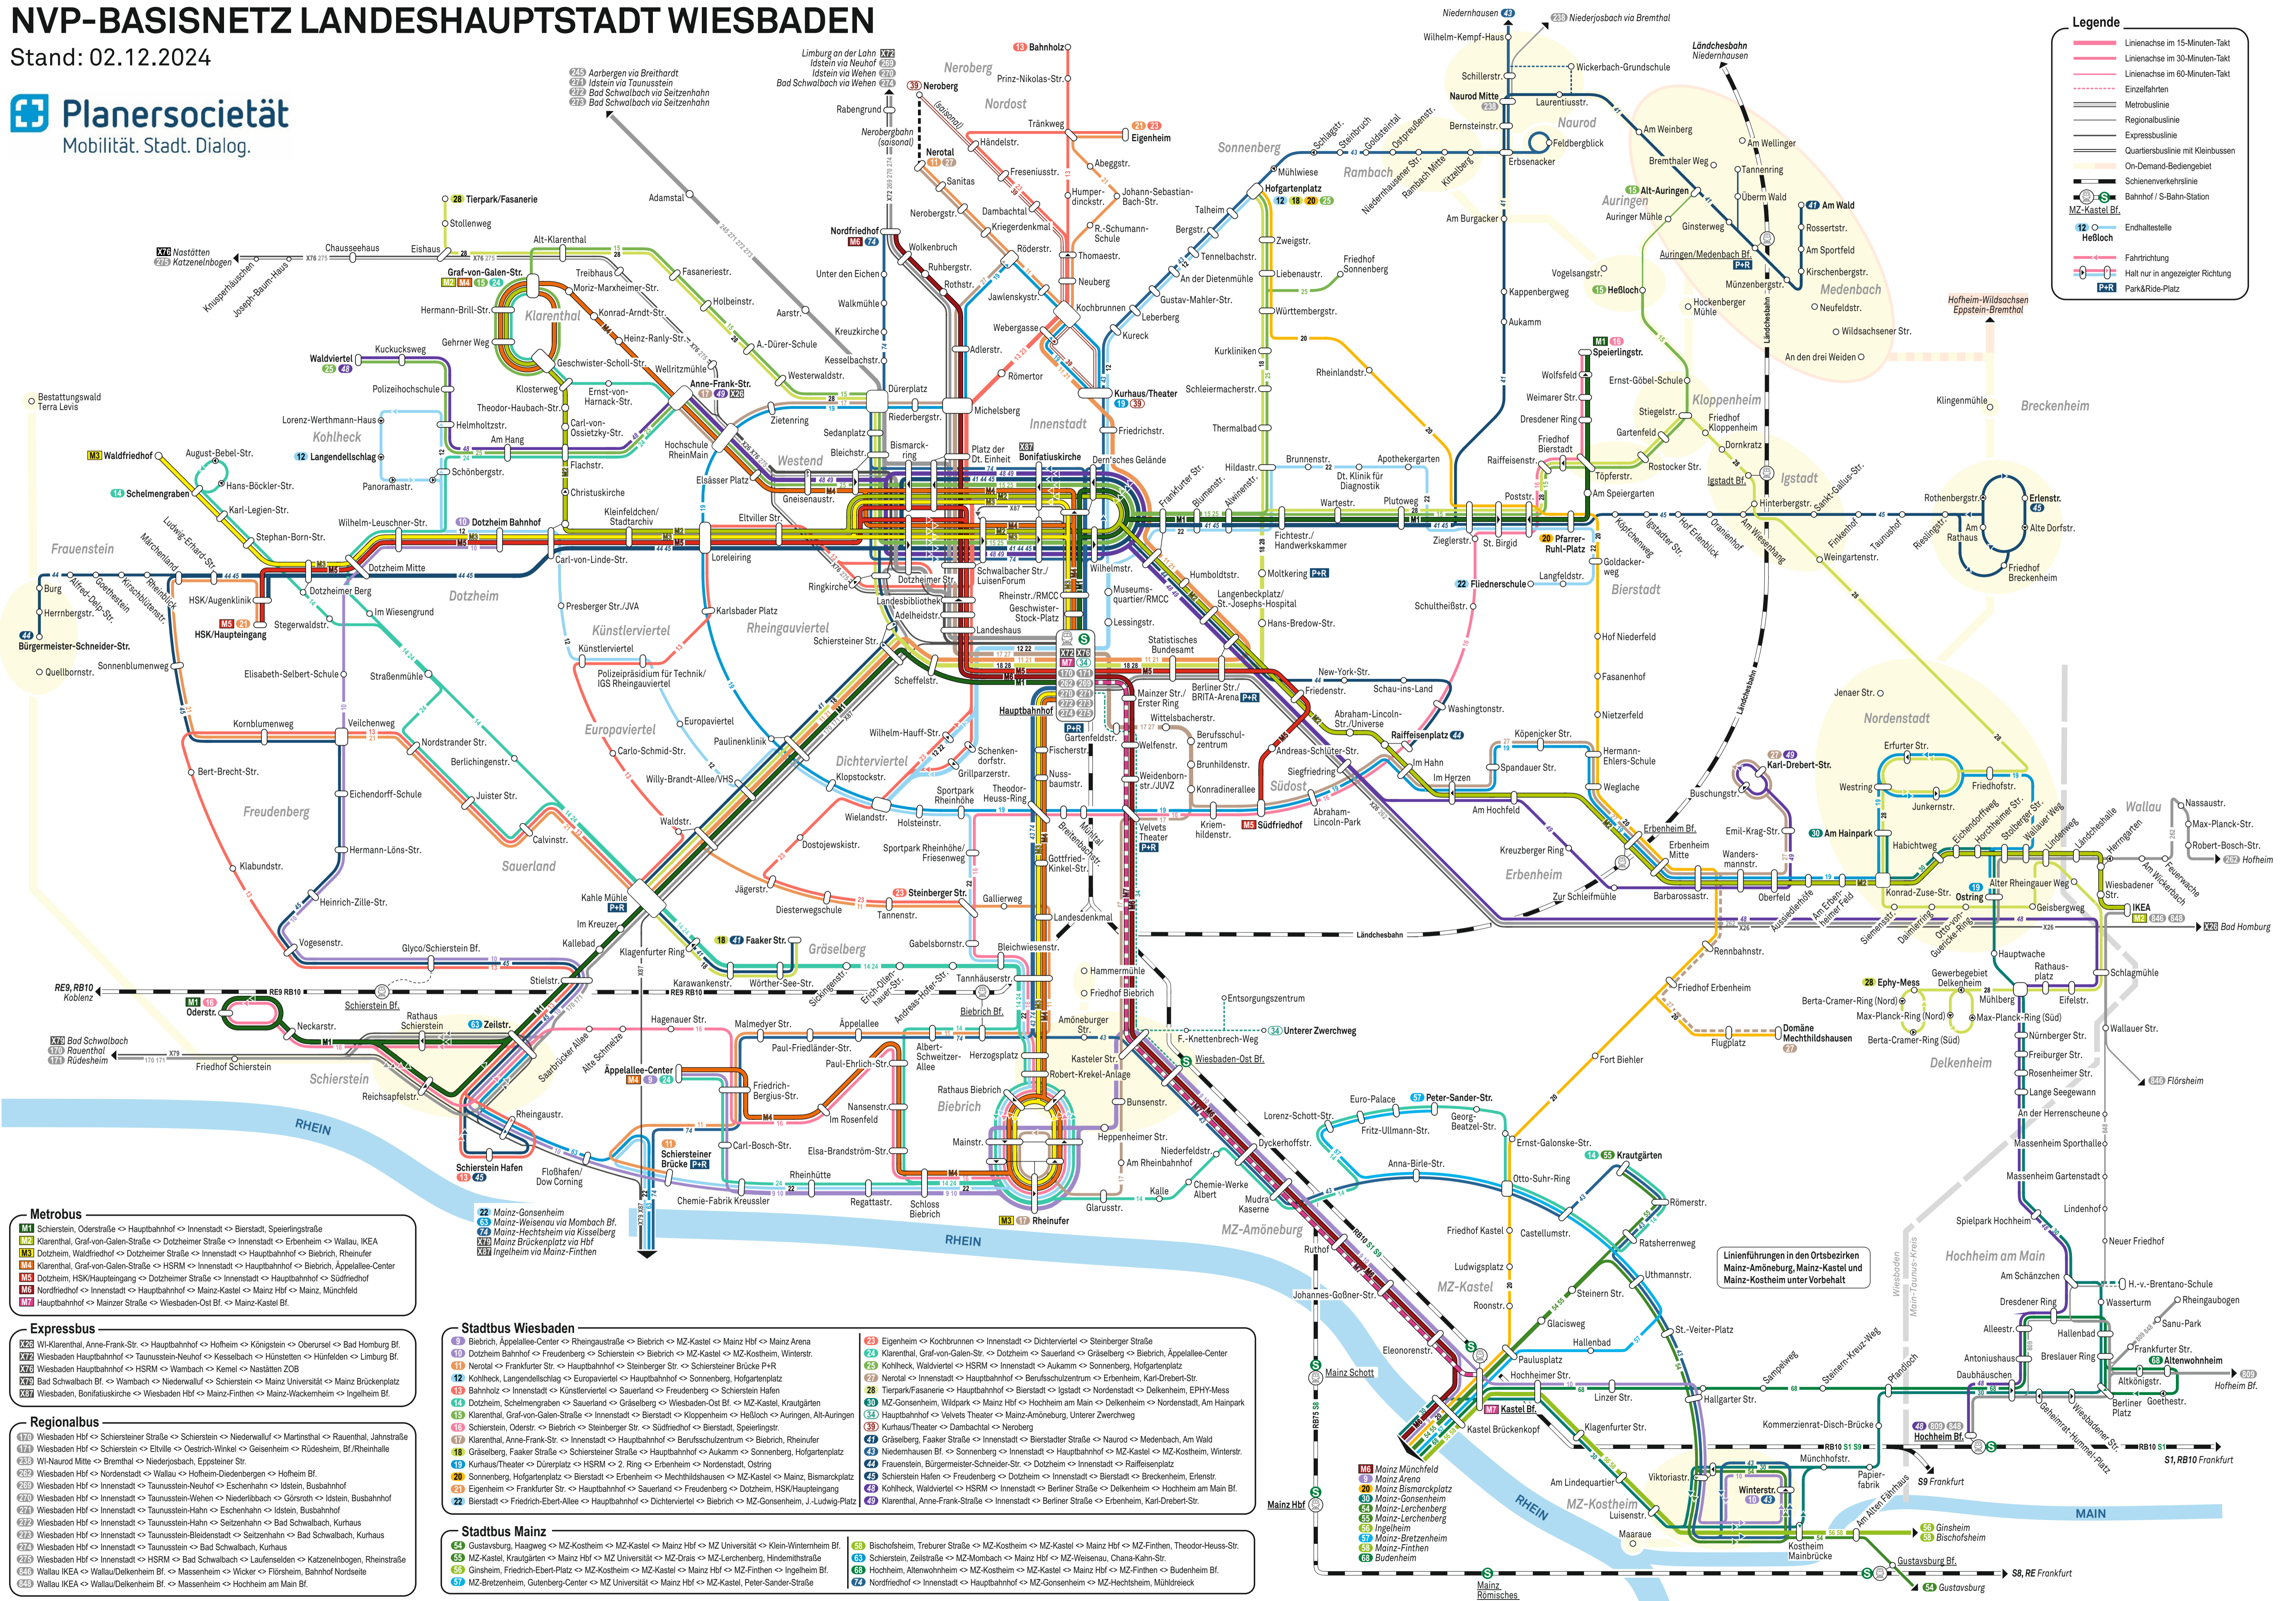

NVP-BASISNETZ LANDESHAUPTSTADT WIESBADEN

Stand: 02.12.2024

Legende

- Linienachse im 15-Minuten-Takt
- Linienachse im 30-Minuten-Takt
- Linienachse im 60-Minuten-Takt
- Einzelfahrten
- Metrobuslinie
- Regionalbuslinie
- Expressbuslinie
- Quartiersbuslinie mit Kleinbussen
- On-Demand-Bedienegebiet
- Schienerverkehrsfläche
- Bahnhof / S-Bahn-Station
- MZ-Kastel Bf.
- 12 Heßloch
- Endhaltestelle
- Fahrtichtung
- Halt nur in angezeigter Richtung
- PAR Park&Ride-Platz