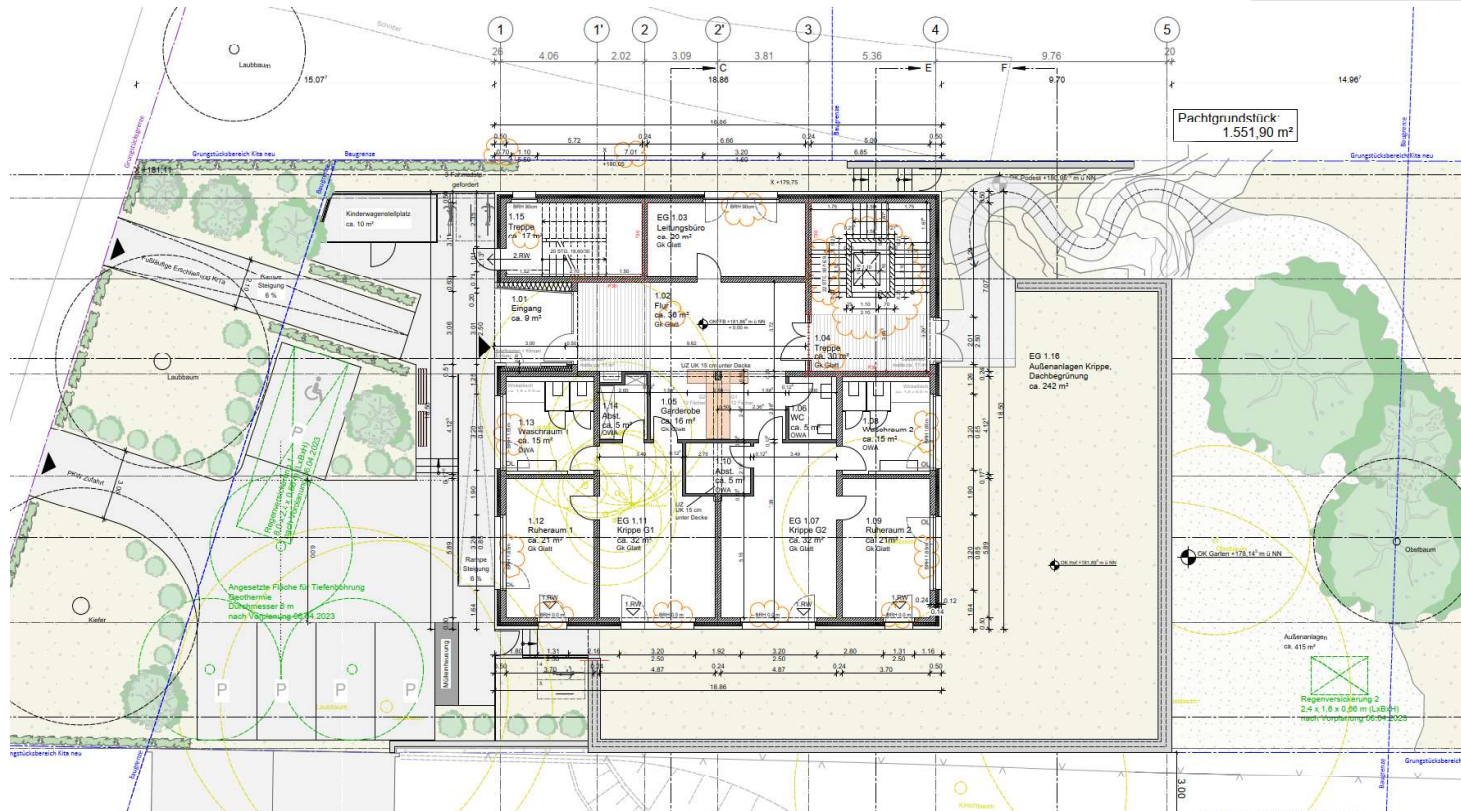

Neubau Krippe Nelkenweg Wiesbaden_EVIM

WELLNITZ ARCHITEKTEN BDA

Grundriss EG

Ansicht Süd