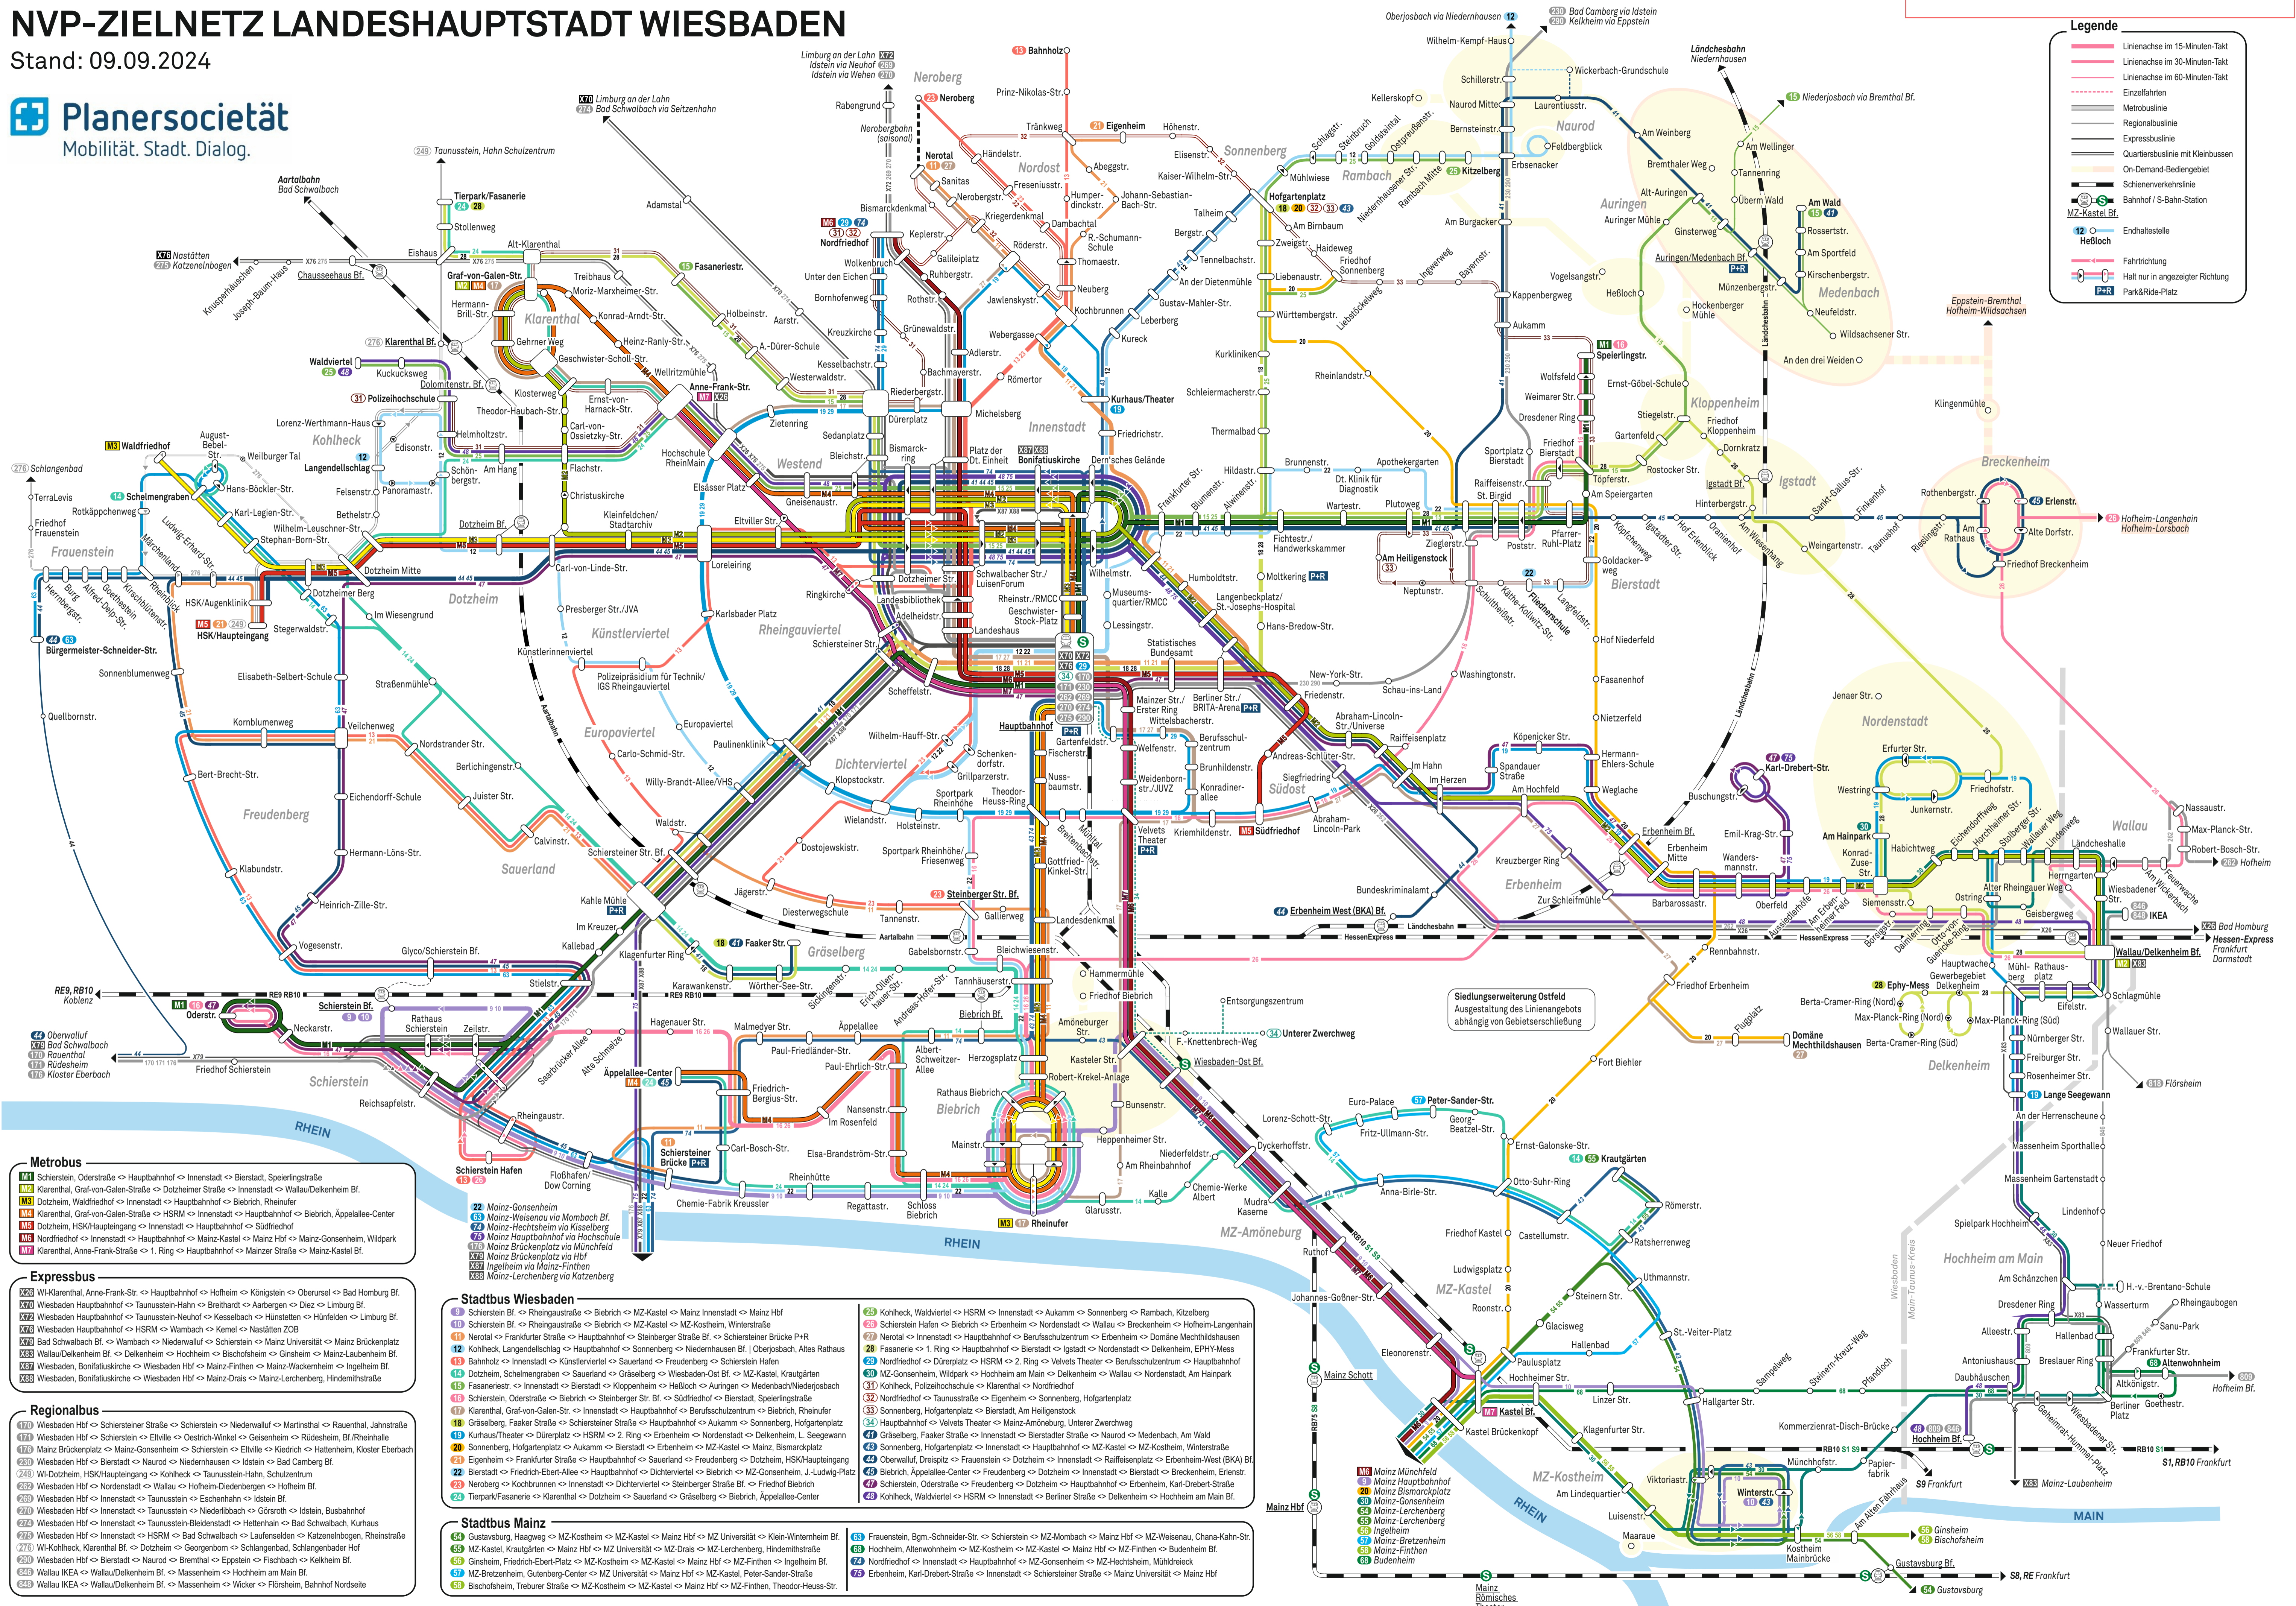

NVP-ZIELNETZ LANDESHAUPTSTADT WIESBADEN

Stand: 09.09.2024

ANLAGE 3

Legende

- Linienachse im 15-Minuten-Takt
- Linienachse im 30-Minuten-Takt
- Linienachse im 60-Minuten-Takt
- Einzelfahrten
- Metrobuslinie
- Regionalbuslinie
- Quartiersbuslinie
- Expressbuslinie mit Kleinbussen
- On-Demand-Bediensgebiet
- Schiensverkehrslinie
- Bahnhof / S-Bahn-Station
- MZ-Kastel Bf
- 12 Heßloch
- Fahrtichtung
- Halt nur in angezeigter Richtung
- PAR Park&Ride-Platz