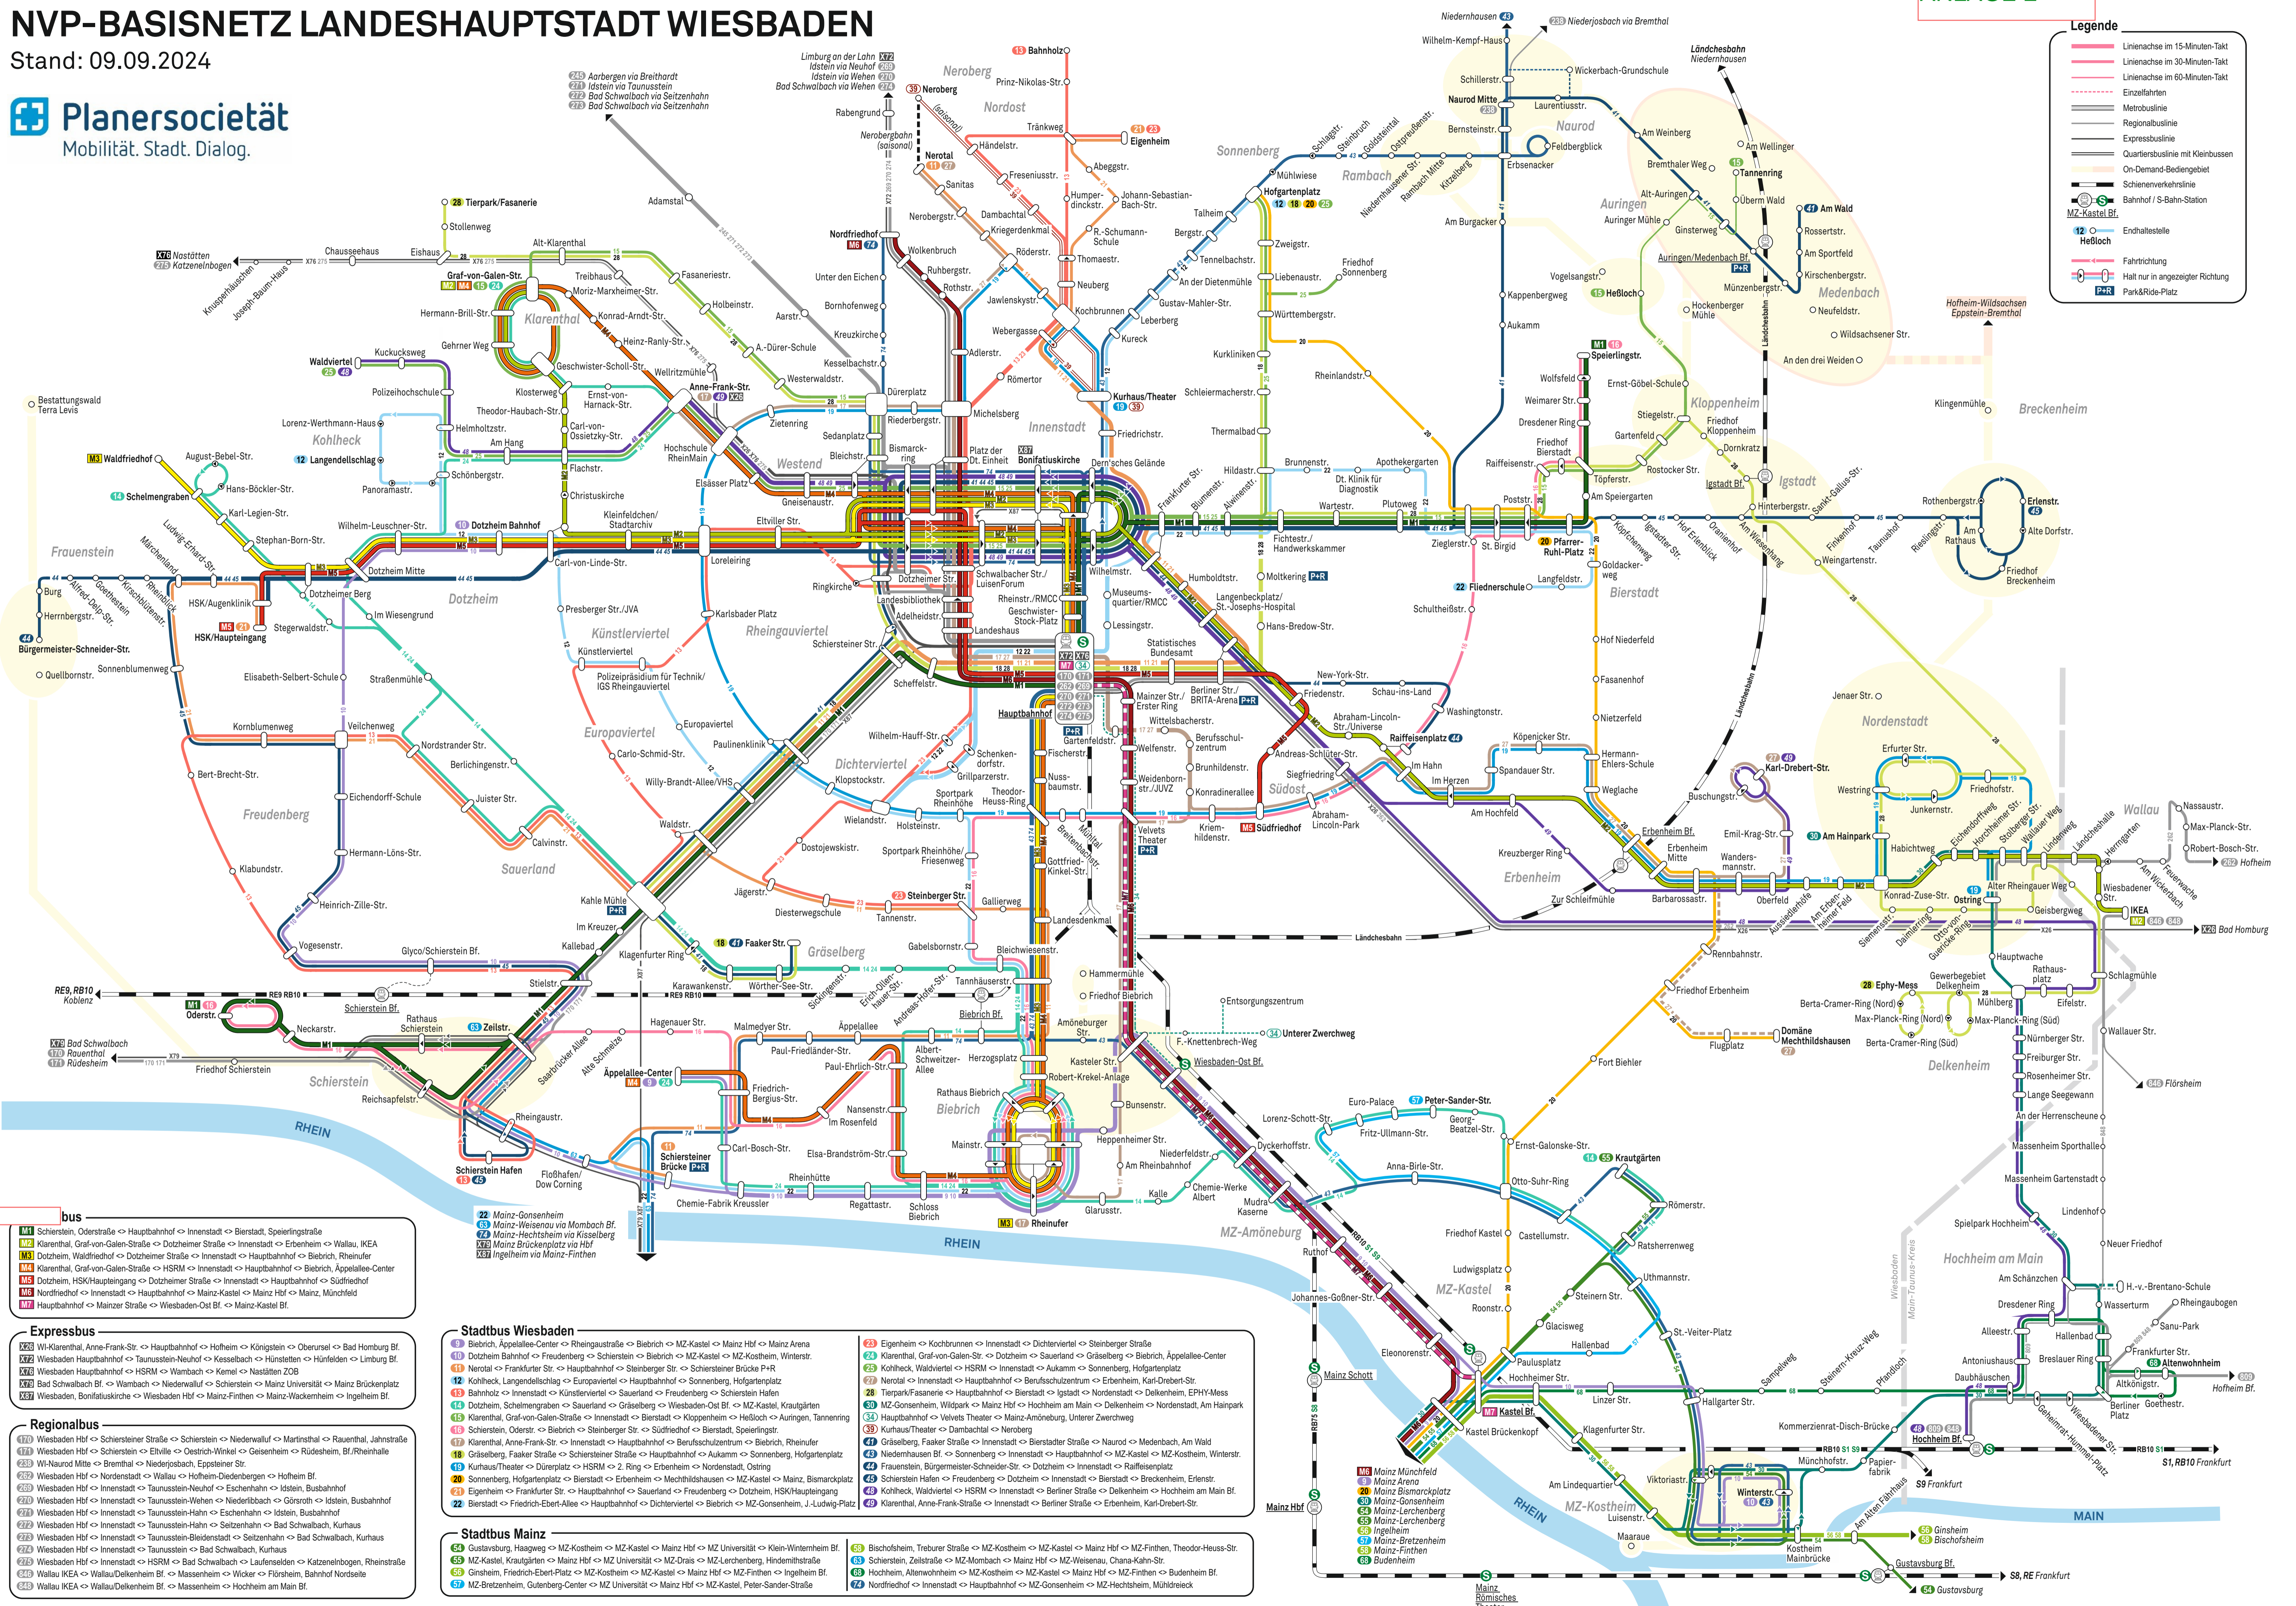

NVP-BASISNETZ LANDESHAUPTSTADT WIESBADEN

Stand: 09.09.2024

ANLAGE 2

Legende

- Linienachse im 15-Minuten-Takt
- Linienachse im 30-Minuten-Takt
- Linienachse im 60-Minuten-Takt
- Einzelfahrten
- Metrobuslinie
- Regionalbuslinie
- Expressbuslinie
- Quartiersbuslinie mit Kleinbussen
- On-Demand-Bedienebiet
- Schieneverkehrslinie
- Bahnhof / S-Bahn-Station
- MZ-Kastel Bf.
- 12 Heßloch
- Endhaltestelle
- Fahrtichtung
- Halt nur in angezeigter Richtung
- PAR Park&Ride-Platz

- 68 Bischofsheim, Treburer Straße ↔ MZ-Kostheim ↔ MZ-Kastel ↔ Mainz Hbf ↔ MZ-Finthen, Theodor-Huus-Str.
- 69 Schierstein, Zeilstraße ↔ Mainz Hbf ↔ MZ-Universität ↔ MZ-Drain ↔ MZ-Lerchenberg, Hindemithstraße
- 70 Hochheim, Altenwohnheim ↔ MZ-Kostheim ↔ MZ-Kastel ↔ Mainz Hbf ↔ MZ-Finthen ↔ Budenheim Bf.
- 71 Nordfriedhof ↔ Innenstadt ↔ Hauptbahnhof ↔ MZ-Gonsenheim ↔ MZ-Hechtsheim, Mühlriedeck