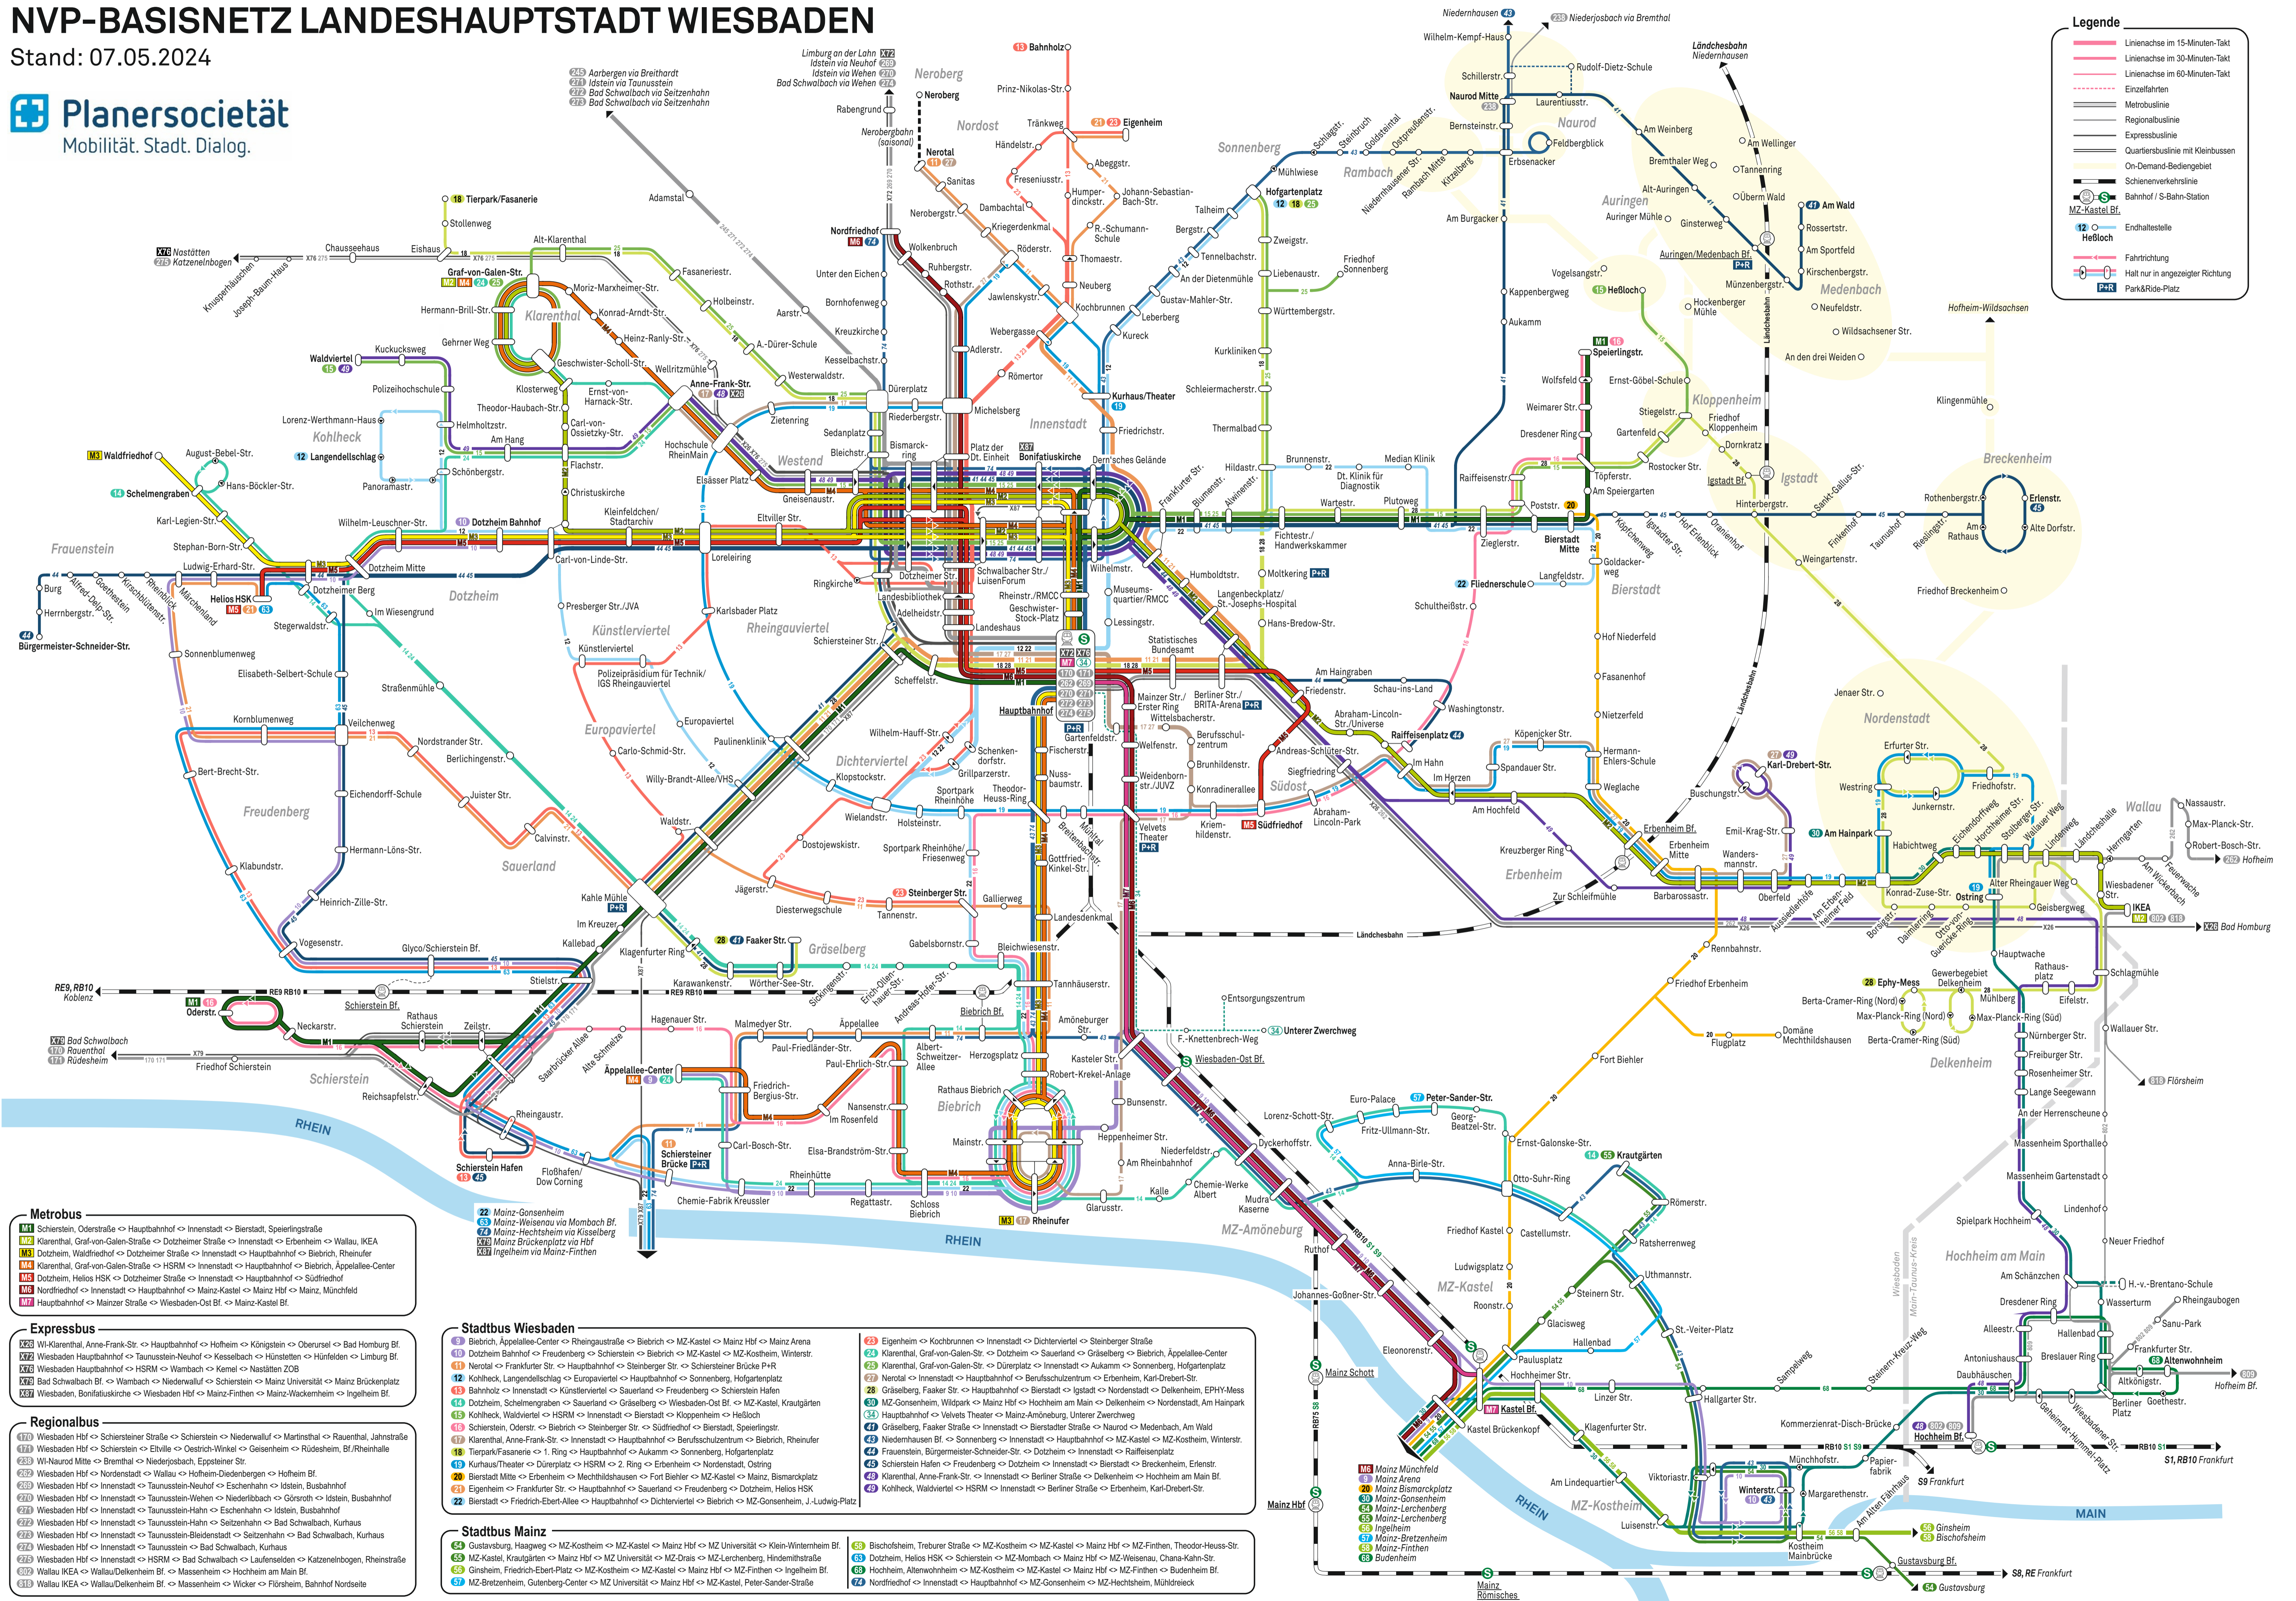

NVP-BASISNETZ LANDESHAUPTSTADT WIESBADEN

Stand: 07.05.2024

Legende

- Linienachse im 15-Minuten-Takt
- Linienachse im 30-Minuten-Takt
- Linienachse im 60-Minuten-Takt
- Einzelfahrten
- Metrobuslinie
- Regionalbuslinie
- Expressbuslinie
- Quartiersbuslinie mit Kleinbussen
- On-Demand-Bediensgebiet
- Schiensverkehrslinie
- Bahnhof / S-Bahn-Station
- MZ-Kastel Bf.
- 12 Heßloch
- Endhaltestelle
- Fahrtichtung
- Halt nur in angezeigter Richtung
- PAR Park&Ride-Platz

1. #### Expressbus
2. X23 Wi-Klarenthal, Anne-Frank-Str. ↔ Hauptbahnhof ↔ Hofheim ↔ Königstein ↔ Oberusel ↔ Bad Homburg Bf.
   - X24 Wiesbaden Hauptbahnhof ↔ Taunusstein-Neuhof ↔ Kesselbach ↔ Hünstenen ↔ Hüfelfeld ↔ Limburg Bf.
   - X25 Wiesbaden Hauptbahnhof ↔ HSRM ↔ Wambach ↔ Kessel ↔ Nasstätten ZOB
   - X26 Bad Schwalbach Bf. ↔ Wambach ↔ Nasstätten ↔ Schierstein ↔ Mainz ZOB ↔ Mainz Brückenplatz
   - X27 Wiesbaden, Bonifatiuskirche ↔ Wiesbaden Hbf ↔ Mainz-Finthen ↔ Mainz-Wackenheim ↔ Ingelheim Bf.

- M1 Mainz-Münchfeld
- M2 Mainz-Arena
- M3 Mainz-Bismarckplatz
- M4 Mainz-Gonsenheim
- M5 Mainz-Lerchenberg
- M6 Mainz-Lerchenberg
- M7 Ingelheim
- M8 Mainz-Bretzenheim
- M9 Mainz-Finthen
- M10 Budenheim

- S1 Mainz-Schott
- S2 Mainz-Hbf
- S3 Mainz-Kastel Bf.
- S4 Mainz-Kostheim
- S5 Mainz-Amöneburg
- S6 Mainz-Kastel
- S7 Mainz-Kostheim
- S8 Mainz-Kostheim
- S9 Mainz-Kostheim
- S10 Mainz-Kostheim