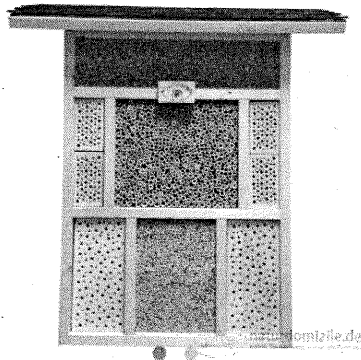

## Insektenhotel zum goldenen Ohrwurm XXL in Fichte

Abbildung ähnlich

€ 409,90\*

Preis inkl. MwSt. zzgl. Versandkosten

● Versandfertig in 30 Tagen, Lieferzeit 2-5 Tage

Holzart

**Fichte** Lärche/Douglasie

✓ Zubehör Wildbienenhotel hier auswäh...