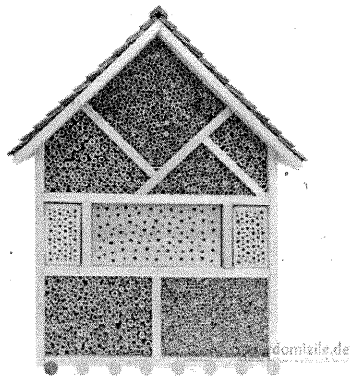

100% Fichte

Abbildung ähnlich

€ 199,90*

Preis inkl. MwSt., zzgl. Versandkosten

6 Bewertungen

Nur noch 3 lieferbar.

● Sofort verfügbar, Lieferzeit 1-3 Tage

Holzart

☒ Fichte ☐ Lärche/Douglasie

▼ Zubehör hier auswählen

Vogelschutzgitter

Modell: Bienenkönigin

€ 89,90*

● Sofort verfügbar, Lieferzeit 1-3 Tage

Infotafel für Bienenkönigin

Modell: Bienenkönigin

€ 161,90*

● Versandfertig in 14 Tagen, Lieferzeit 1-3 Tage

Produktinformationen "Insektenhotel zur Bienenkönigin in Fichte"

Dieses große Insektenhotel aus lasierter Fichte bietet Wildbienenarten die beste Nistmöglichkeit. Verschiedene Wildbienenarten haben auch **verschiedene Anforderungen an die Nistmaterialien**. Hier sind besonders die Nistgangdurchmesser und das Material wichtig. In unserem Insektenhotel zur Bienenkönigin sind Nistgangdurchmesser von 3 mm bis 12 mm in Pflanzenstängeln (Bambus und Schilf), Holz (Längsholz) und Stein (gebrannter Insektenniststein) vorhanden.

Der Korpus ist hell lasiert, damit sich das Dach mit seinen Holzschindeln deutlich vom Rest abhebt ist dies in einer dunklen Farbe lasiert. Dies hat auch den Vorteil, dass dunkle Farben das Holz eher vor den UV-Strahlen der Sonne schützen. Damit die Rückseite **vor Witterung geschützt** ist, verwenden wir hier