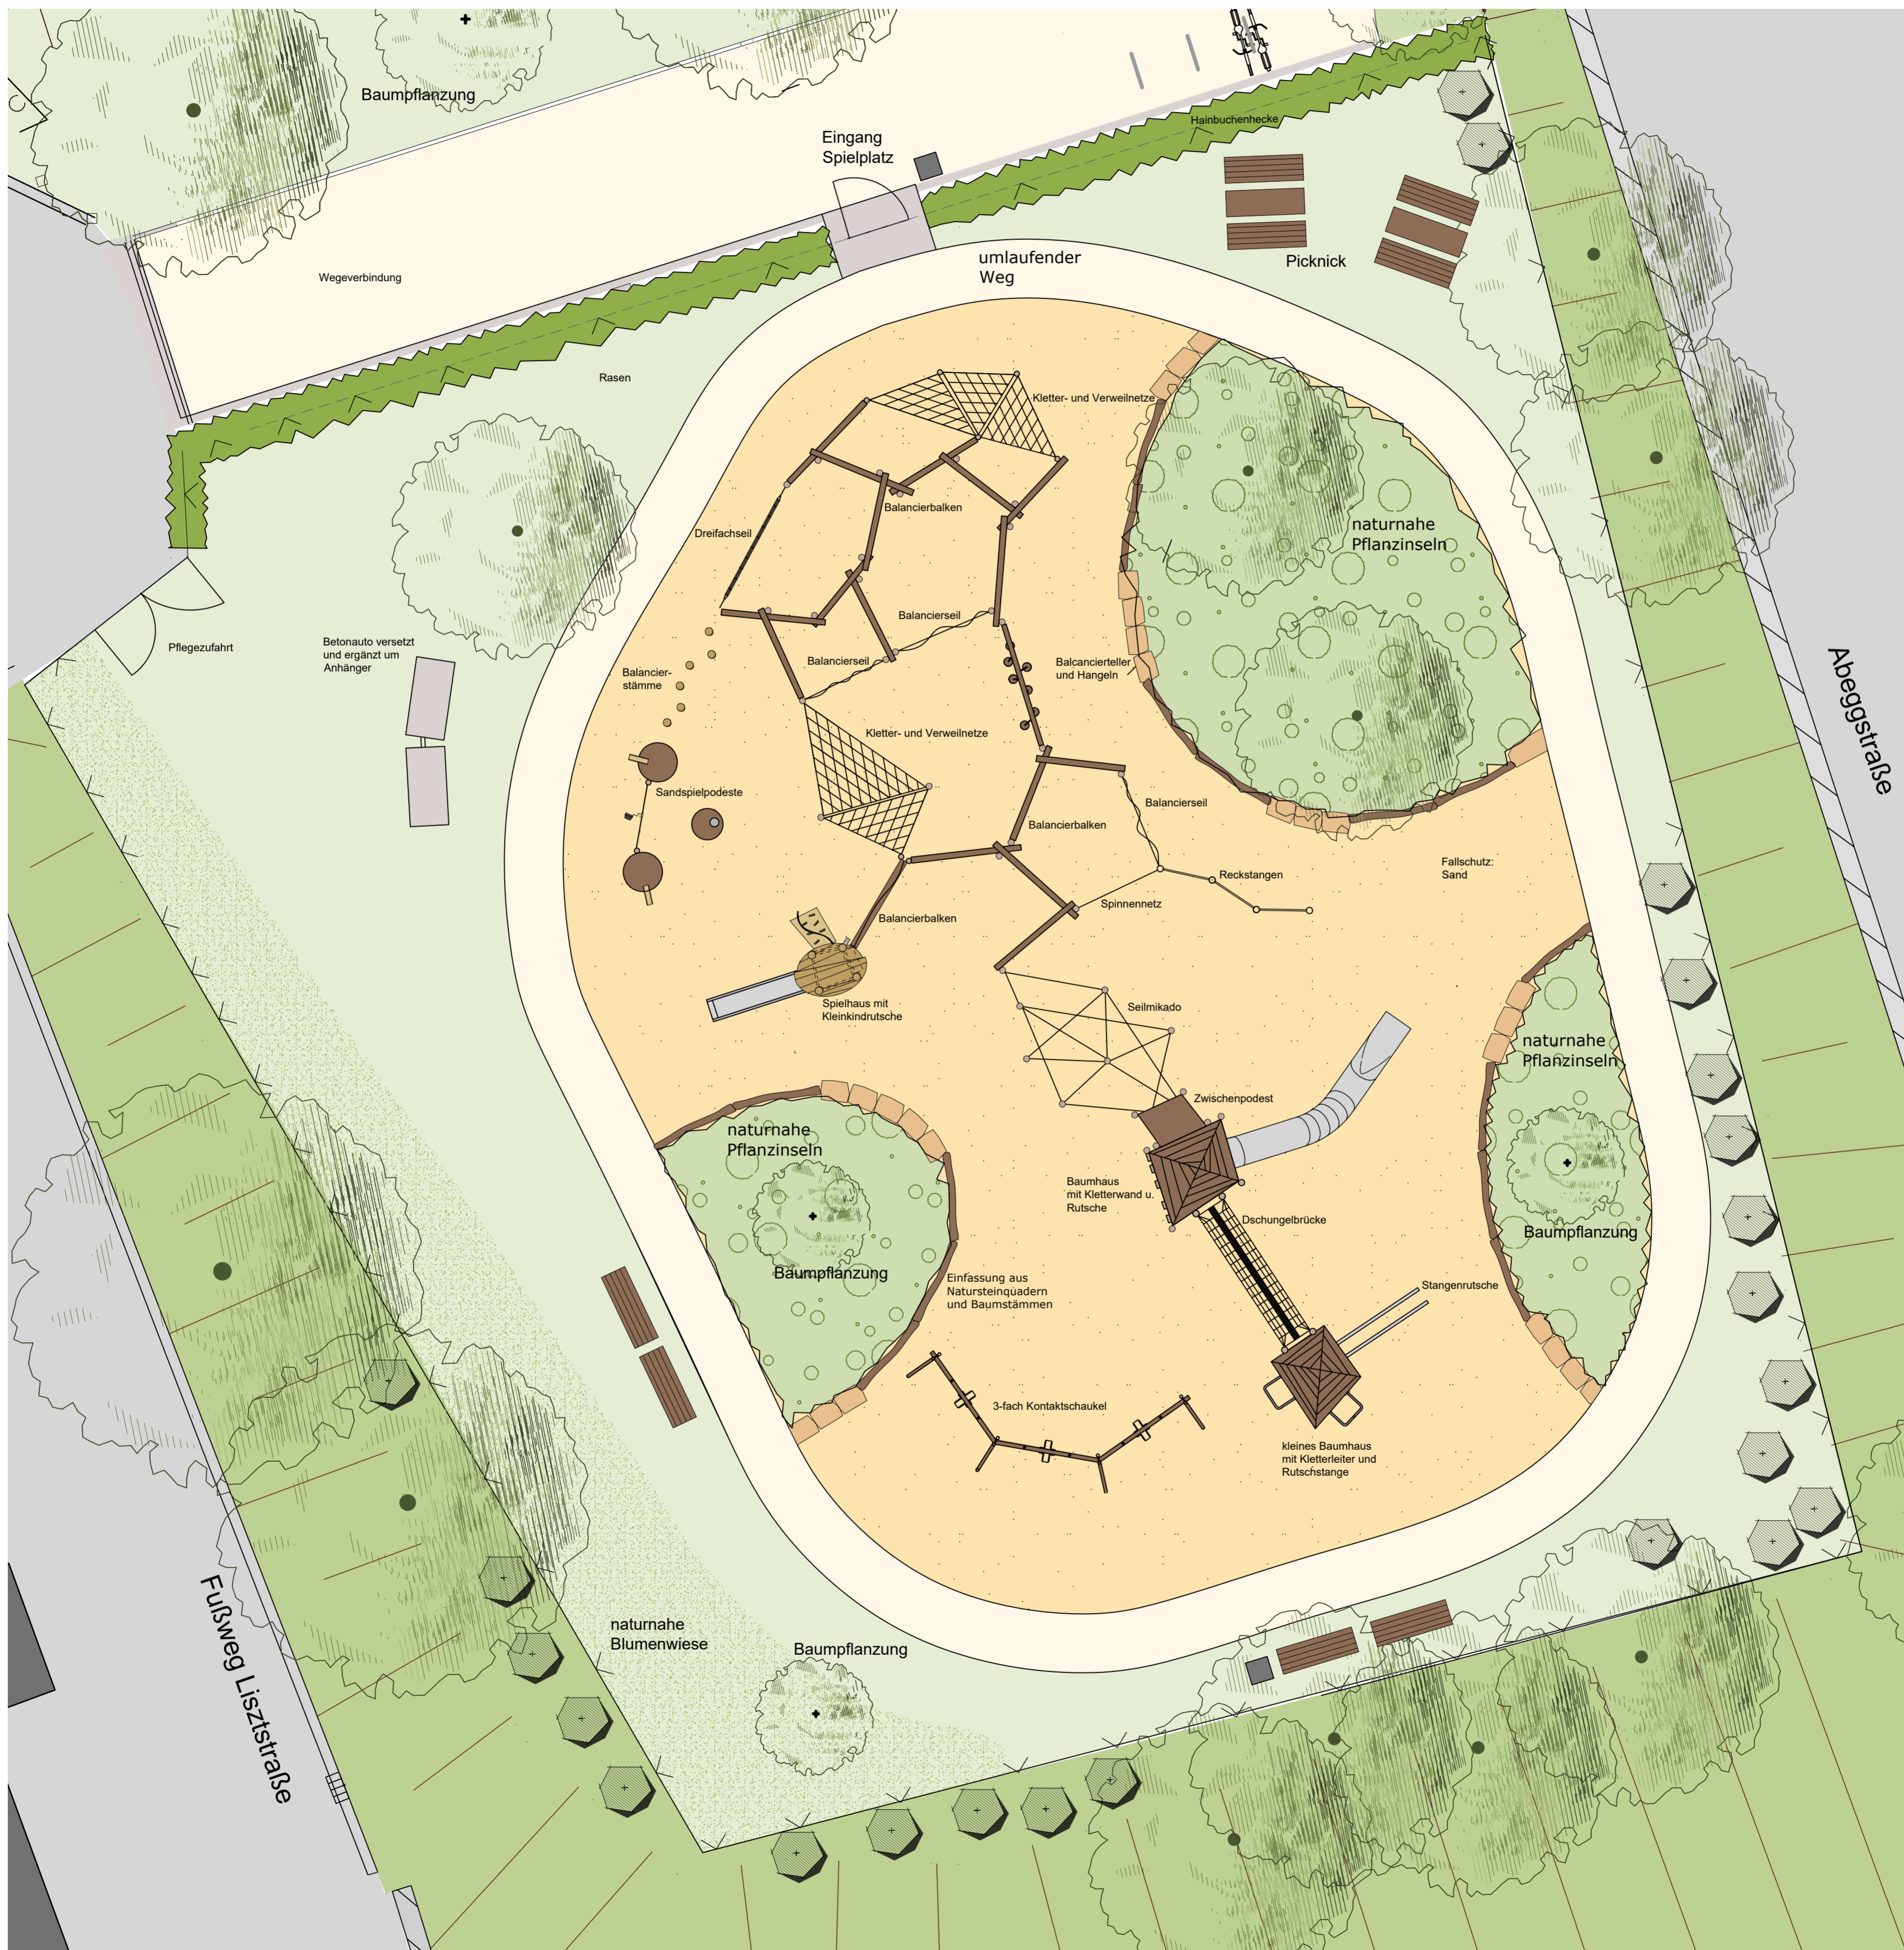

# Klettern und Balancieren zwischen den Baumhäusern auf dem Hohenloheplatz

<b>WIESBADEN</b>			
Grünflächenamt			
<small>Grünflächenamt, Postfach 10 15 50, D-64688 Wiesbaden, Tel. 0631 31-2010, Fax 0631 31-2012, E-Mail: gruen@wiesbaden.de</small>			
Projekt:	Kinderspielplatz Hohenloheplatz		
Planstand:	Vorentwurf		
Bauherr:	Landeshauptstadt Wiesbaden		
Planung:	Grünflächenamt Sachgebiet Freiraumplanung		
Bearbeiter:	Datum:	Maßstab:	Plangröße:
E. Gensler	9.3.2023	1:100	A1