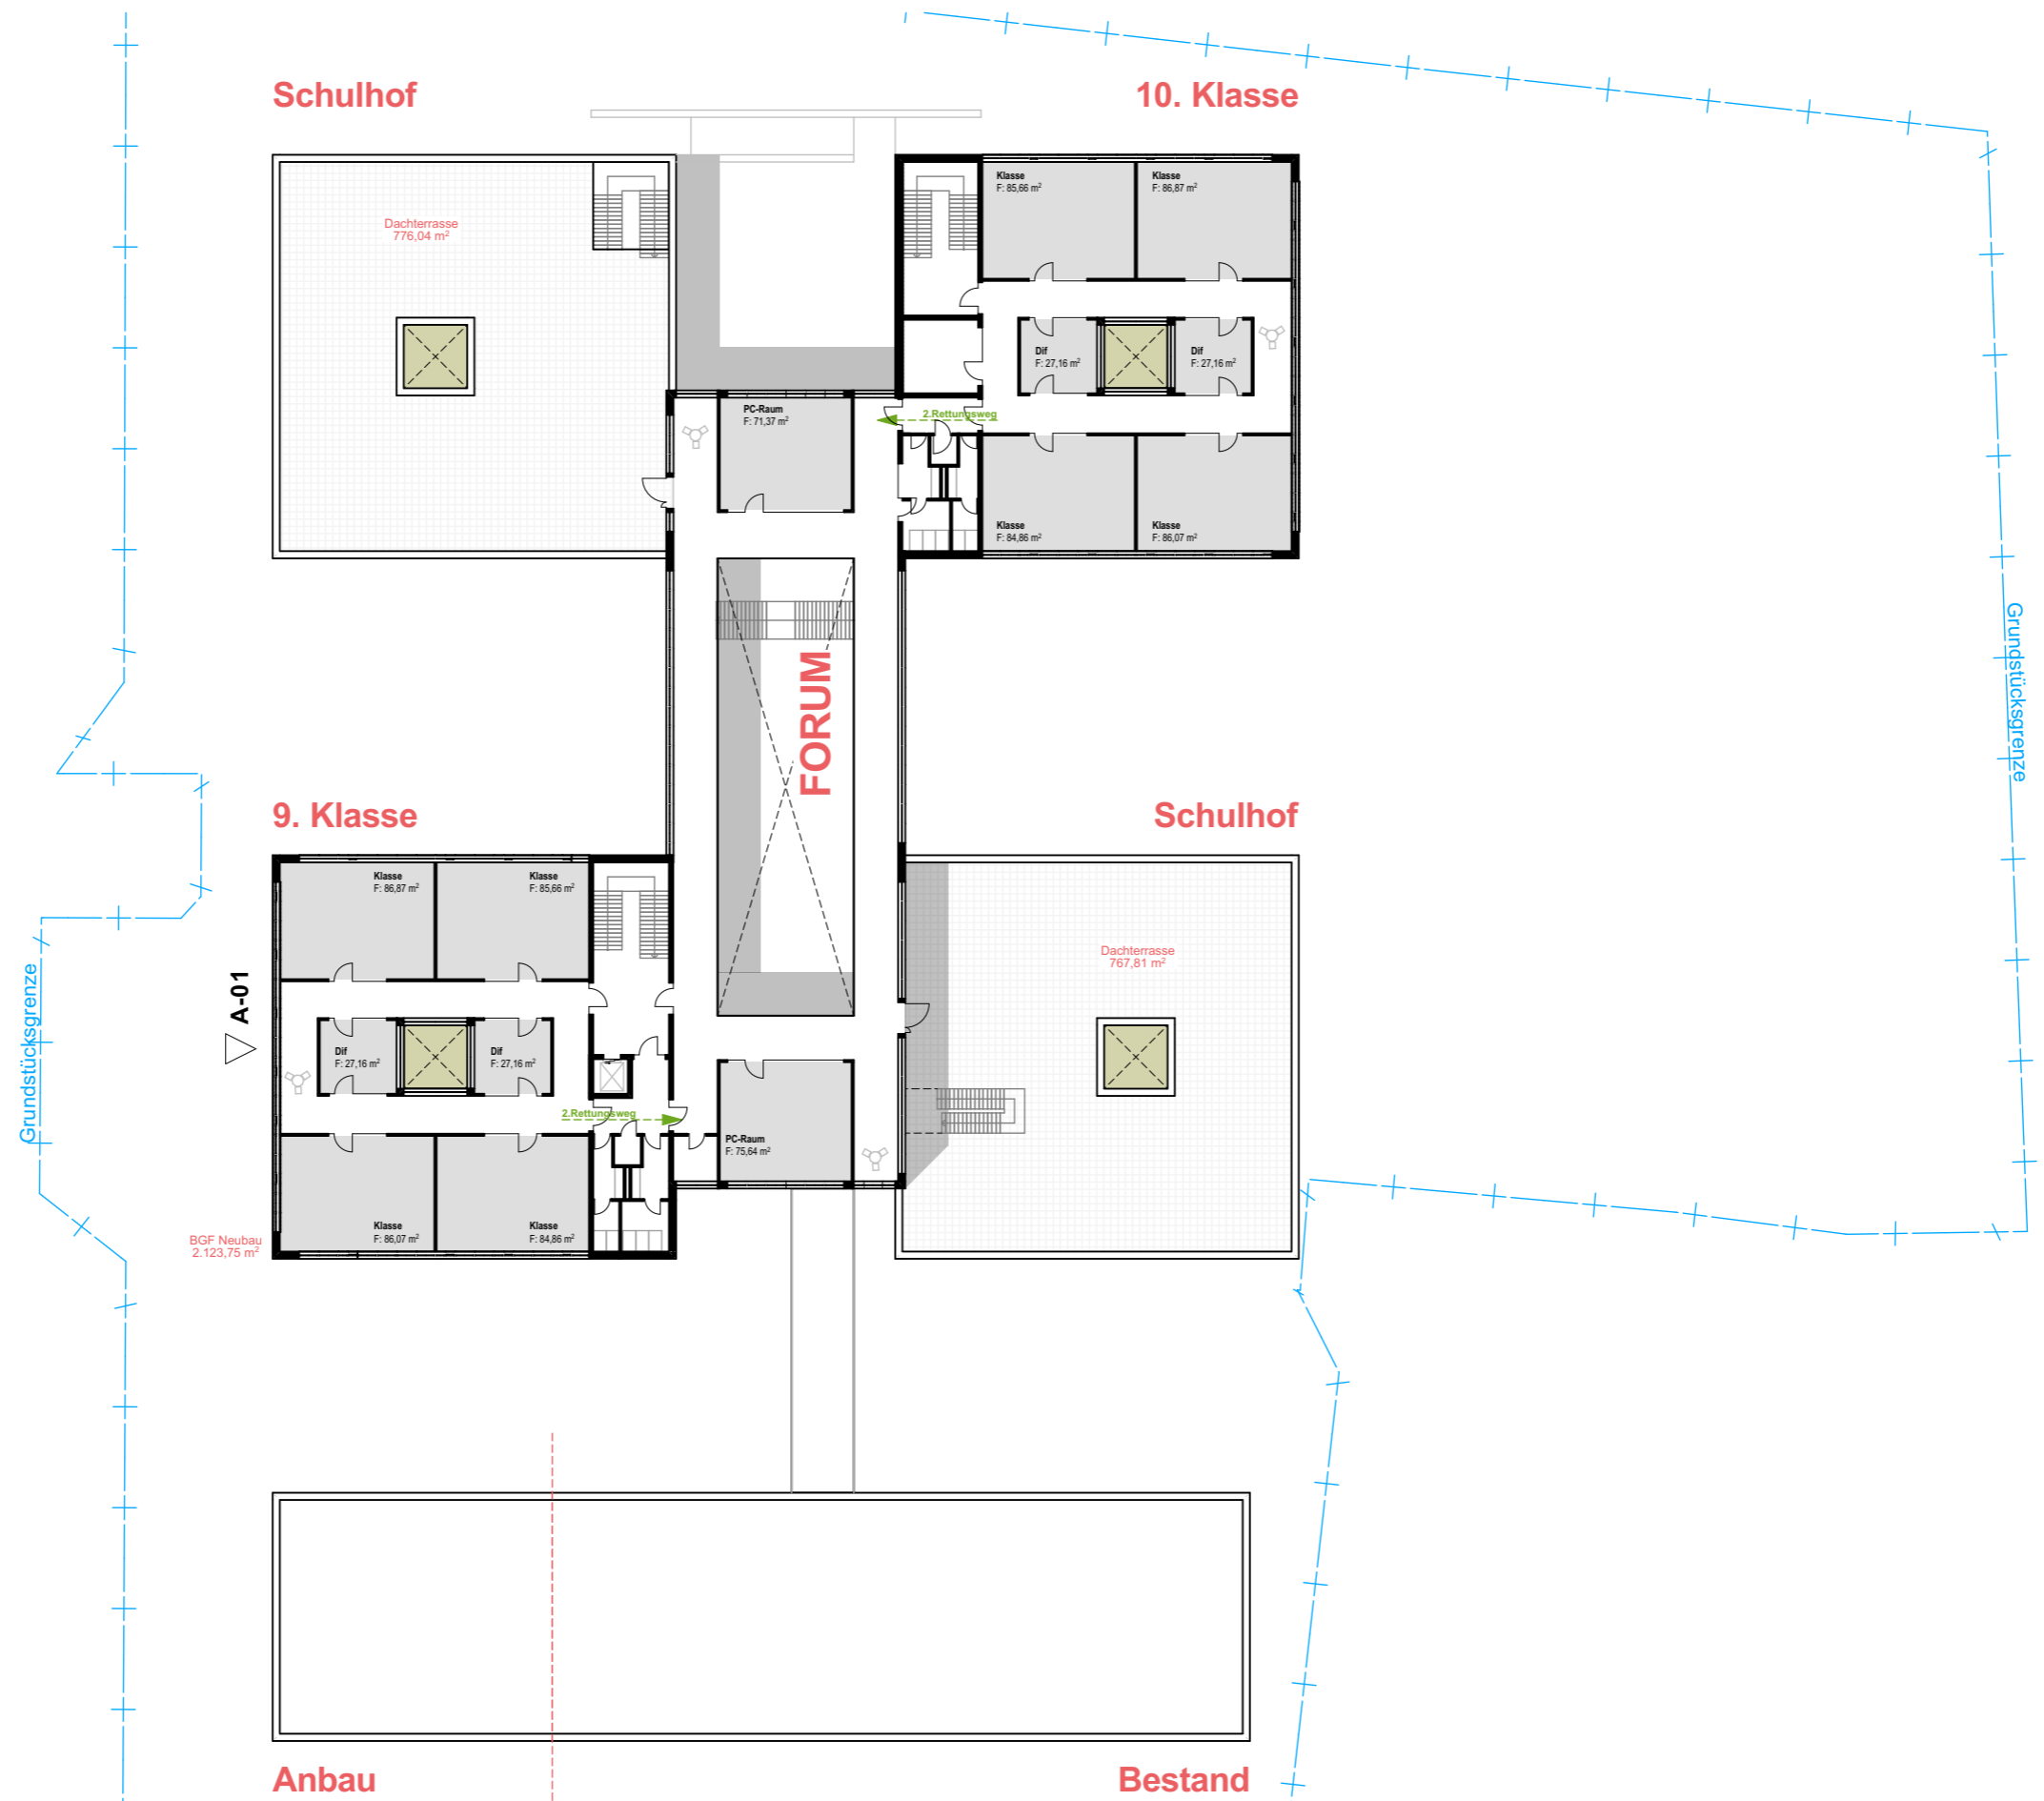

20032

Erich Kästner Schule
Wiesbaden - Schierstein

15.03.2022

blfp

Ansicht West - Kleinaustraße

Schnitt A-A - Kleinaustraße