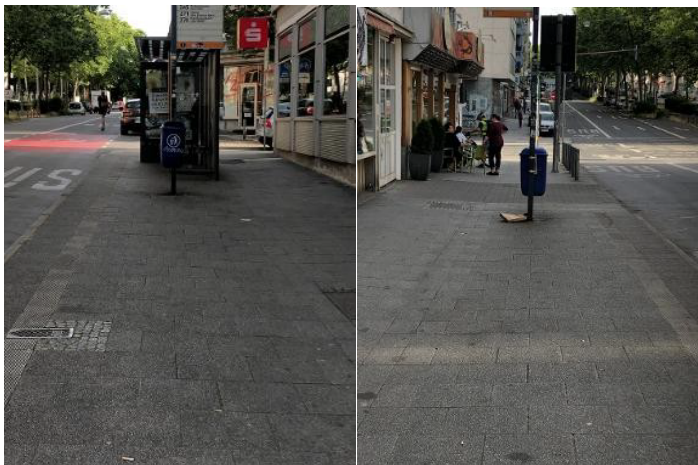

Antrag Nr. 22-O-02-0029

SPD

Betreff:

Abstellbügel bzw. Fahrradständer im Bismarckring (SPD)

Antragstext:

Antrag der SPD-Fraktion:

Der Magistrat wird gebeten,
im Bismarckring im Umfeld der ESWE-Bushaltestelle der Linie 1 neben der ‚Büchergilde‘
mindestens fünf Abstellbügel bzw. Fahrradständer einzurichten.

Begründung:

In diesem Abschnitt des Bismarckrings fehlen Möglichkeiten, Fahrräder abzustellen.
Der bezeichnete Bereich des Bürgersteigs bietet genügend Breite, um solche Abstellmöglichkeiten
einzurichten, ohne dass der Fußgängerbereich dadurch beeinträchtigt würde.

Fotos Karina

Wiesbaden, 20.06.2022