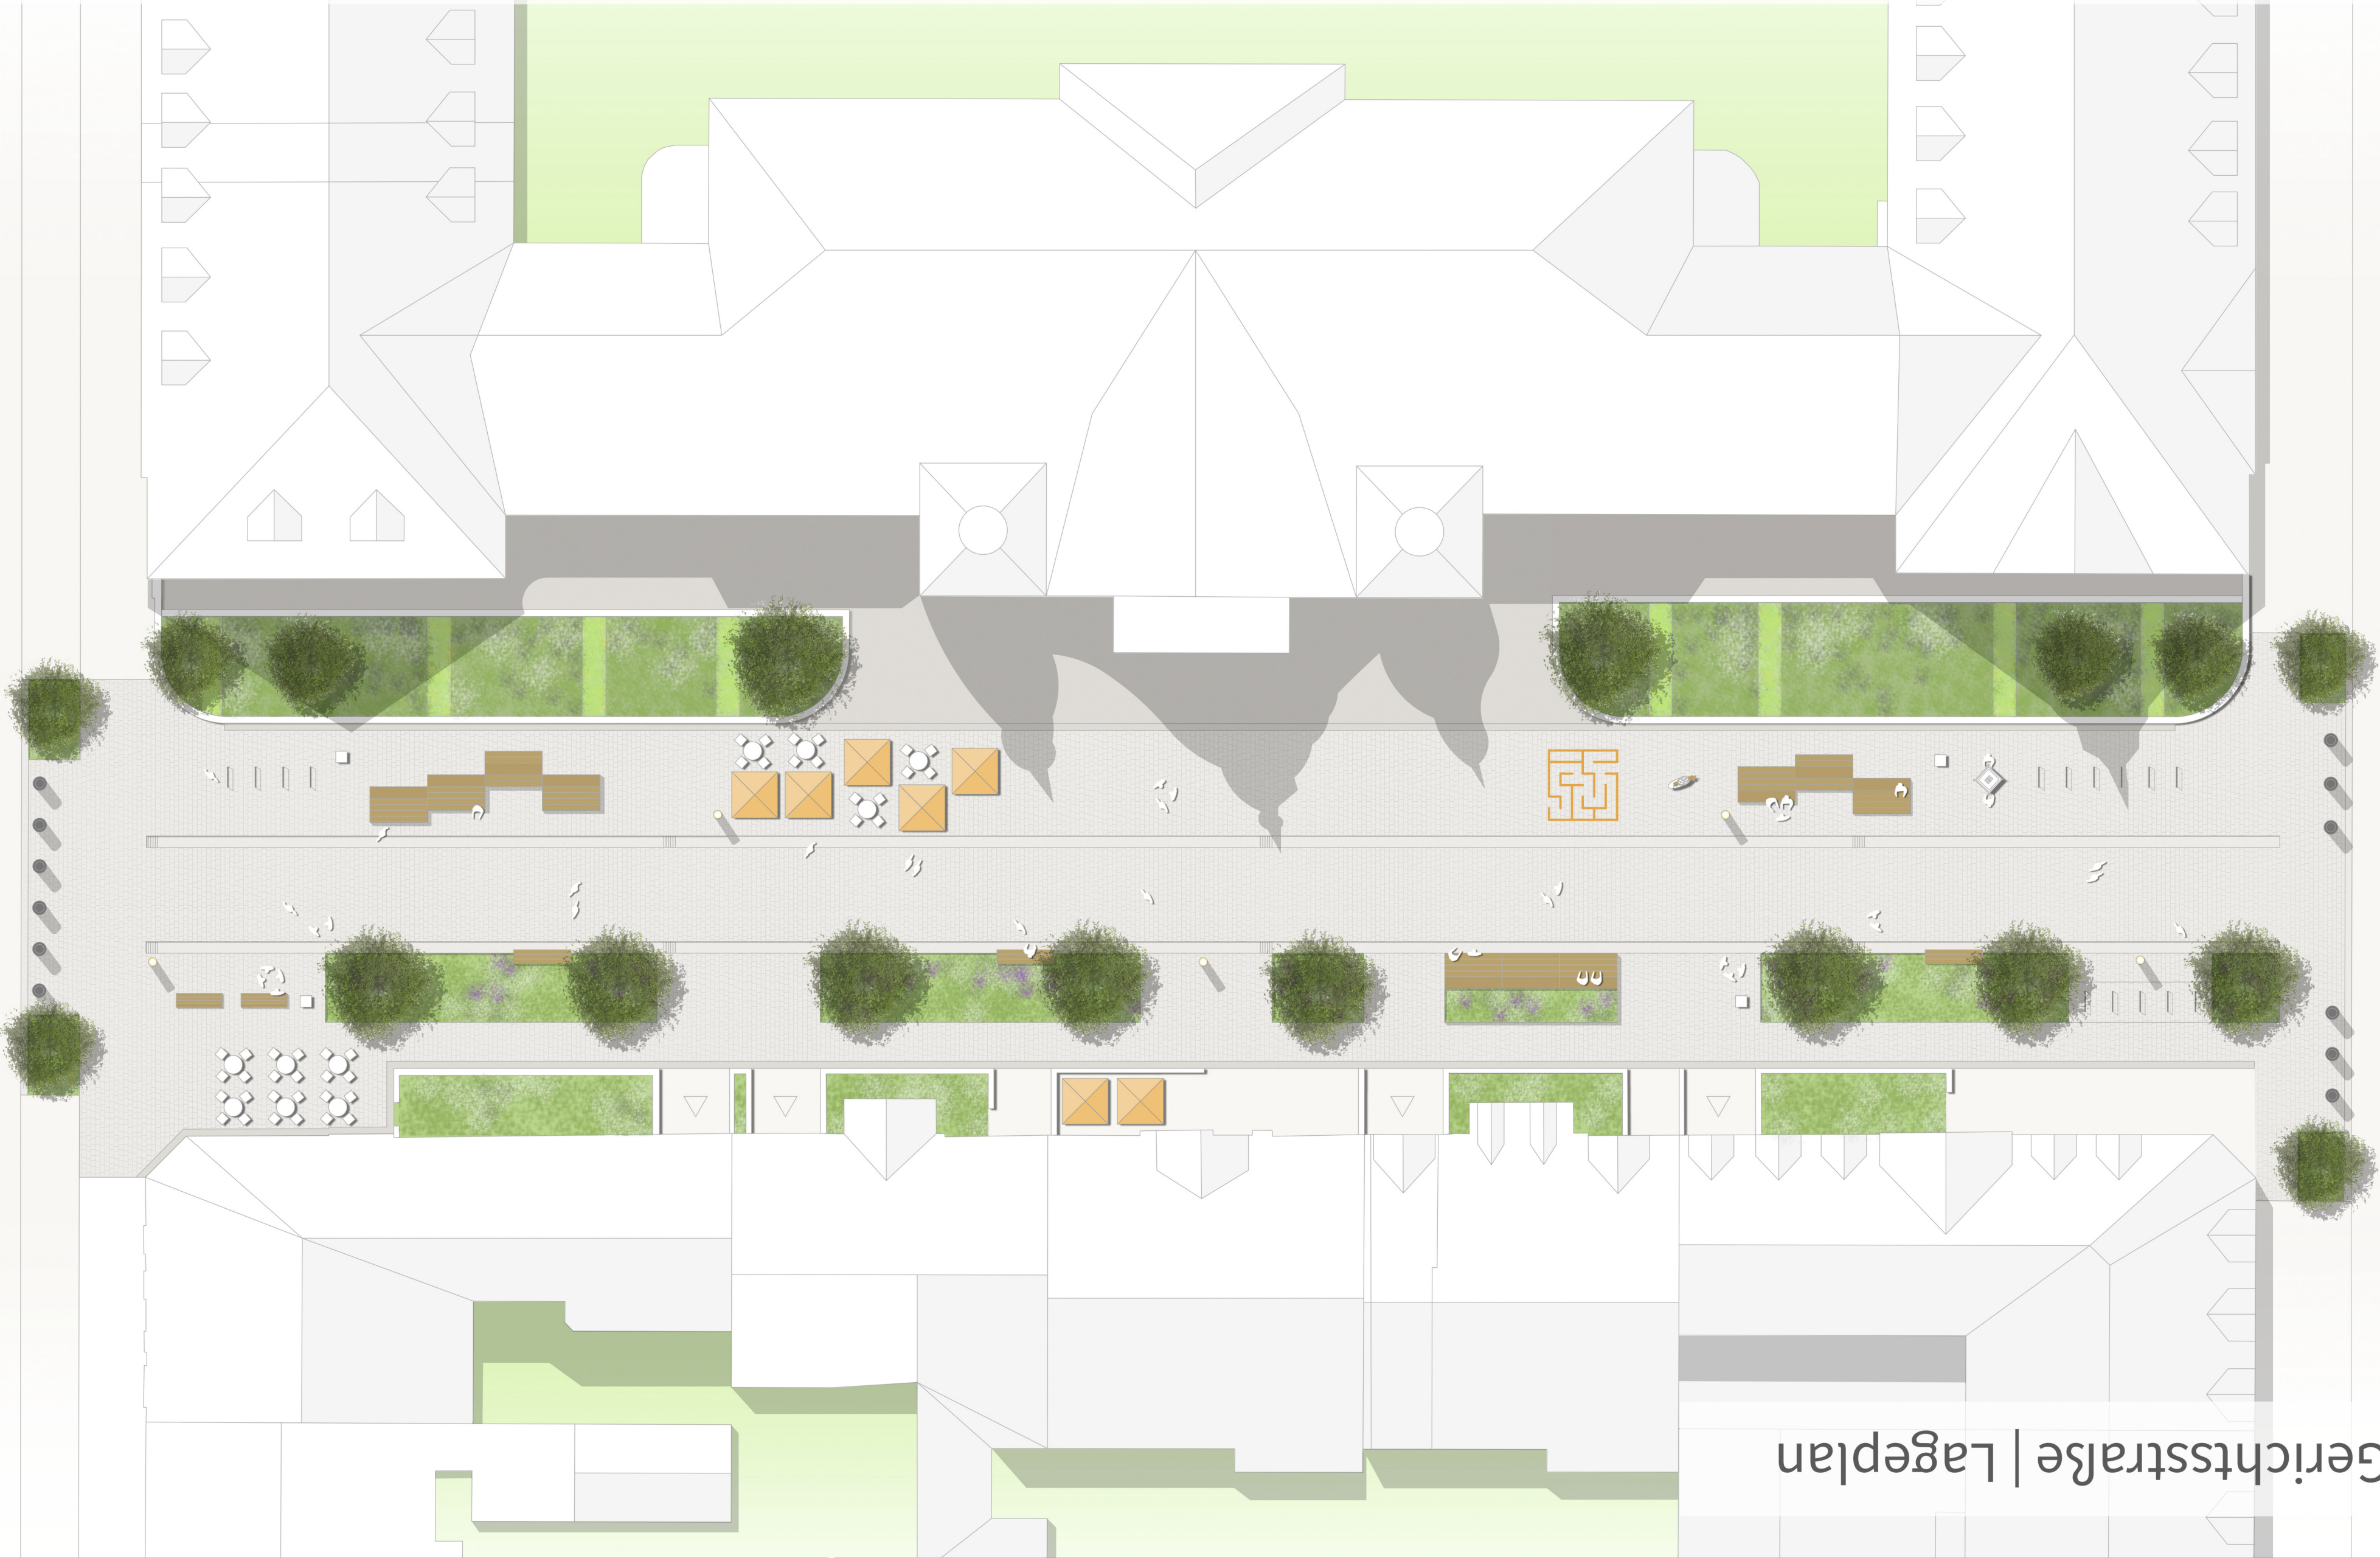

Neugestaltung Gerichtsstraße | Lageplan

Planung: Stadtplanungsamt in Zusammenarbeit mit dem Tiefbau- & Vermessungsamt sowie dem Grünflächenamt der Landeshauptstadt Wiesbaden