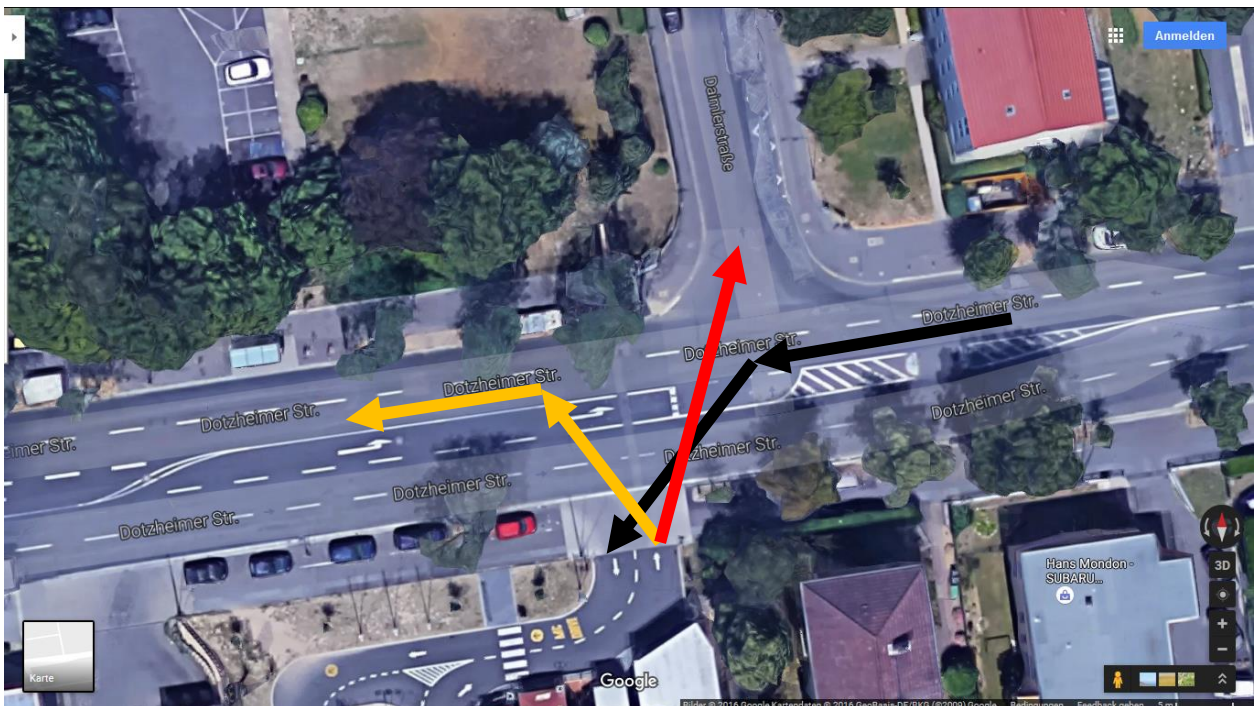

# Kreuzung Dotzheimer Straße – Daimlerstraße Einmündung Dotzheimer Str. 182 b Kartenansicht: nordweisend

- schwarz = Einfahrt von der Stadtmitte aus kommend auf den Parkplatz
- gelb = Ausfahrt in Richtung Dotzheim
- rot = Ausfahrt in Richtung Daimlerstraße

**Kreuzung  
Dotzheimer Straße – Nixenstraße  
Einfahrt Dotzheimer Str. 152  
Kartenansicht: nordweisend**

schwarz = Einfahrt von der Stadtmitte aus kommend links in die Tiefgarage

# Einmündung Dotzheimer Straße 162 Kartenansicht: nordweisend

schwarz = Einfahrt von der Stadtmitte aus kommend links auf den  
Parkplatz

gelb = Ausfahrt in Richtung Dotzheim

Lösungsbeispiel für eine erste Sofortmaßnahme  
Klarenthaler Str. / Dotzheimer Str.