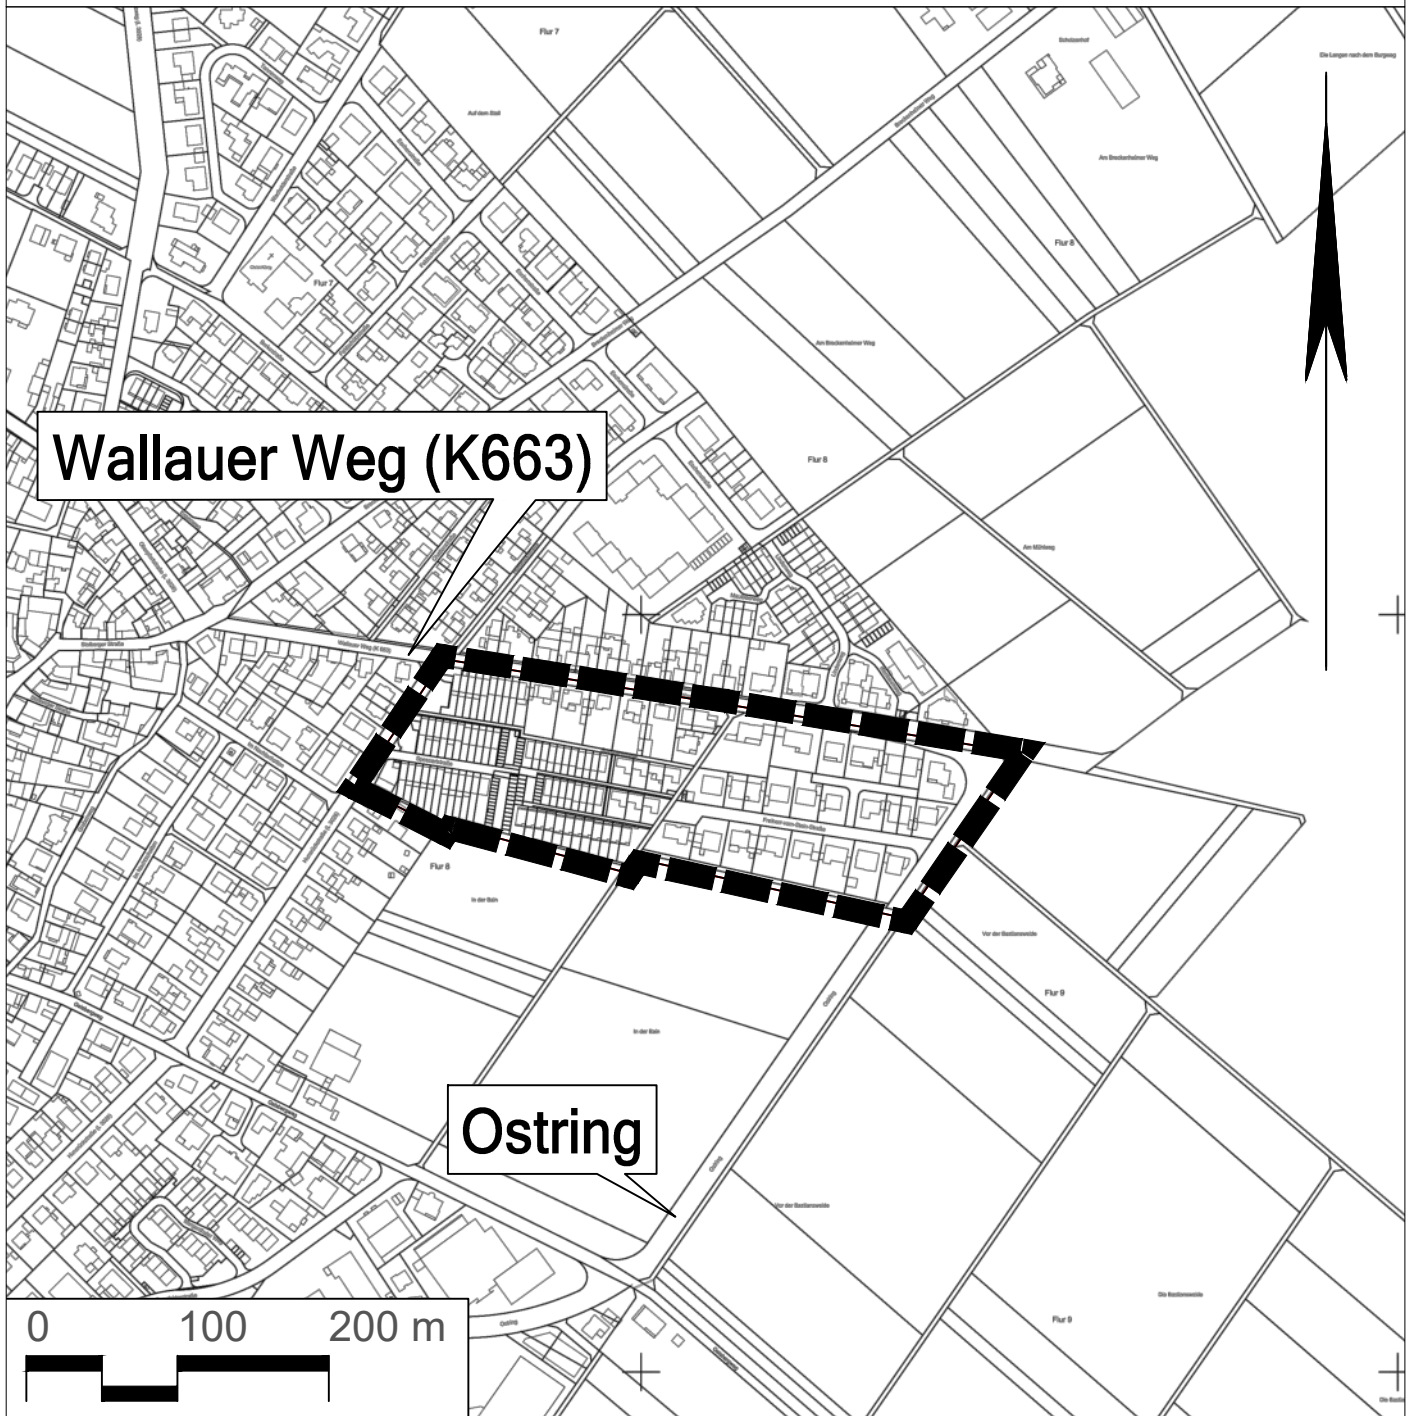

Übersicht über den Geltungsbereich des Bebauungsplans "Zwischen Medenbacher- und Breckenheimer Straße" (Nordenstadt 1965/03)

Übersicht über den Geltungsbereich des Bebauungsplans "Am Breckenheimer Weg" (Nordenstadt 1972/01)

Übersicht über den Geltungsbereich des Bebauungsplans "Am Wallauer Weg" (Nordenstadt 1974/01)

Übersicht über den Geltungsbereich des Bebauungsplans "Zwischen Medenbacher- und Breckenheimer Straße" (Nordenstadt 1976/01)

Übersicht über den Geltungsbereich des Bebauungsplans "Am Igstadter Weg, Vor der Heil und in der Rüsselgasse - 1. Änd." (Nordenstadt 1976/02)

Übersicht über den Geltungsbereich des Bebauungsplans
"An der Horchheimer Wiese - 2. Änderung" (Nordenstadt 1982/01)

Übersicht über den Geltungsbereich des Bebauungsplans "Am Igstadter Weg - 2. Änderung" (Nordenstadt 1983/01)