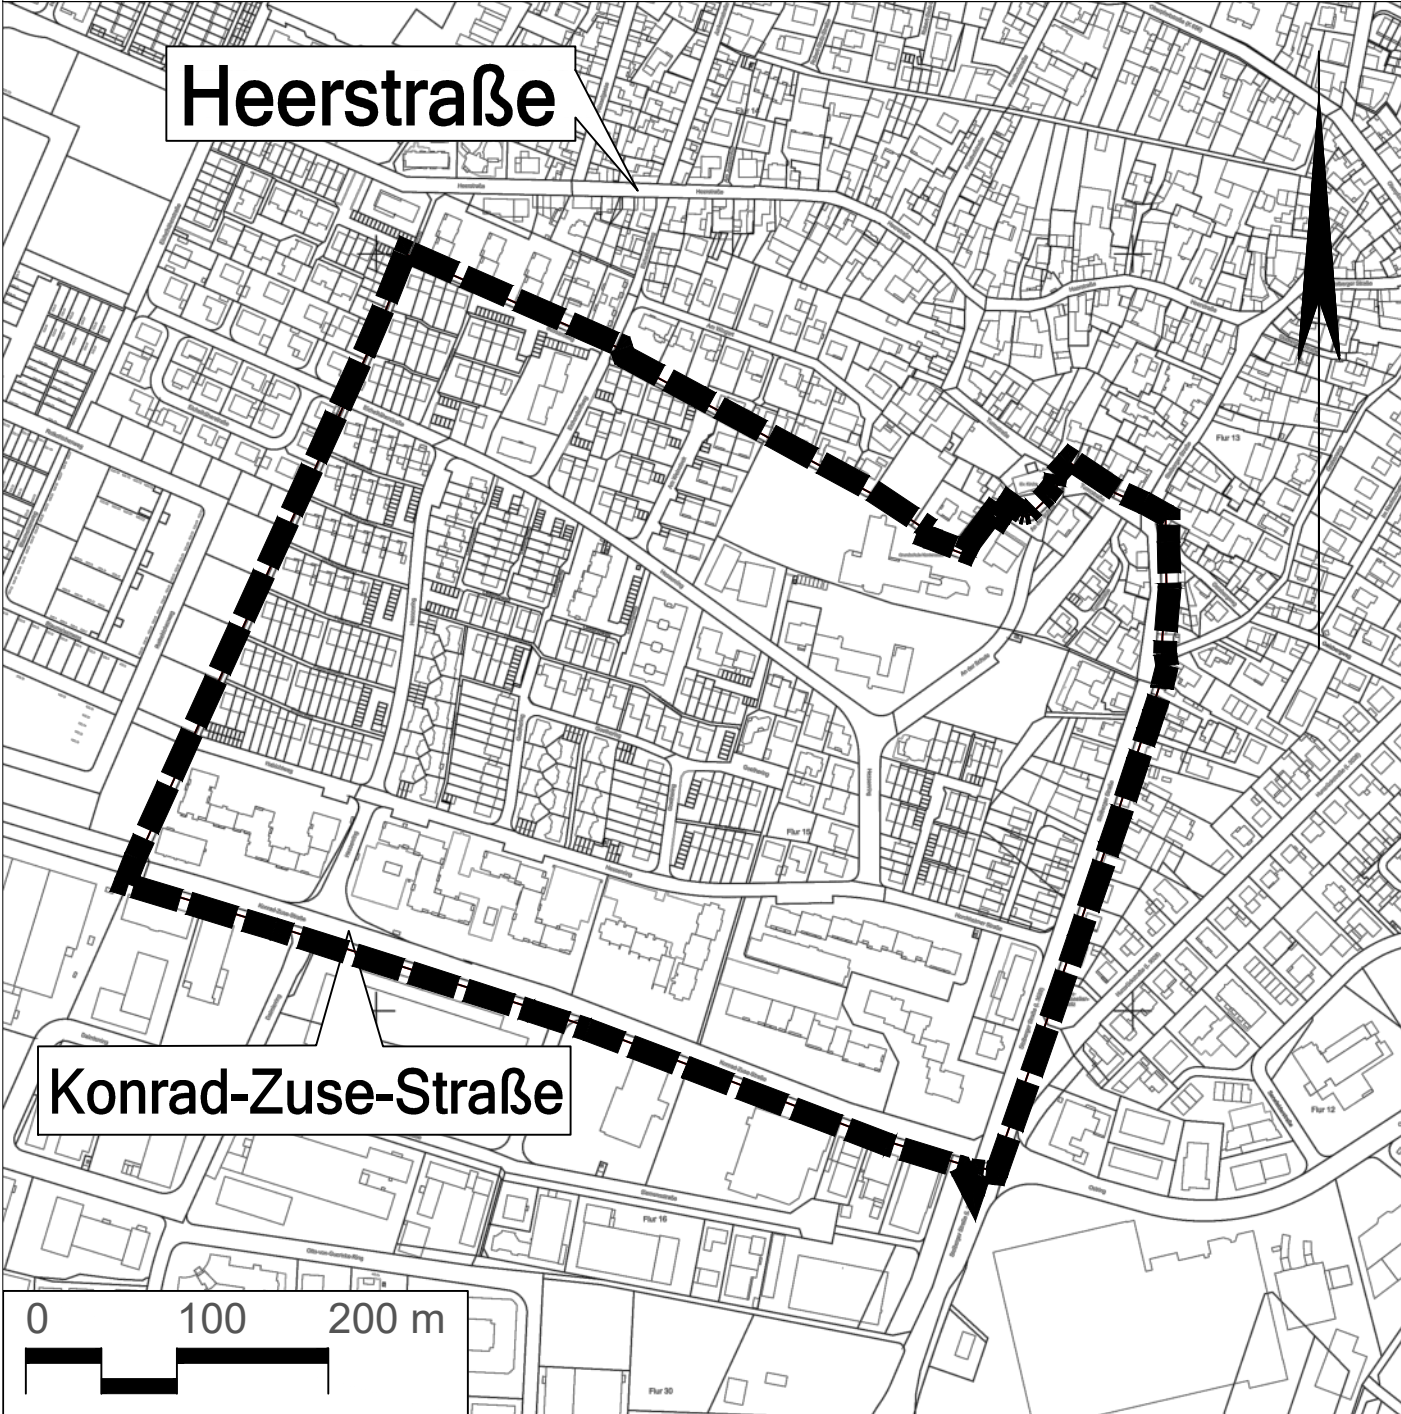

Übersicht über den Geltungsbereich des Bebauungsplans "Zwischen Medenbacher- und Breckenheimer Straße" (Nordenstadt 1965/03)

Übersicht über den Geltungsbereich des Bebauungsplans "Am Breckenheimer Weg" (Nordenstadt 1972/01)

Übersicht über den Geltungsbereich des Bebauungsplans "Am Wallauer Weg" (Nordenstadt 1974/01)

Übersicht über den Geltungsbereich des Bebauungsplans "Zwischen Medenbacher- und Breckenheimer Straße" (Nordenstadt 1976/01)

Übersicht über den Geltungsbereich des Bebauungsplans "Am Igstadter Weg, Vor der Heil und in der Rüsselgasse - 1. Änd." (Nordenstadt 1976/02)

Übersicht über den Geltungsbereich des Bebauungsplans
"An der Horchheimer Wiese - 2. Änderung" (Nordenstadt 1982/01)

Übersicht über den Geltungsbereich des Bebauungsplans "Am Igstadter Weg - 2. Änderung" (Nordenstadt 1983/01)