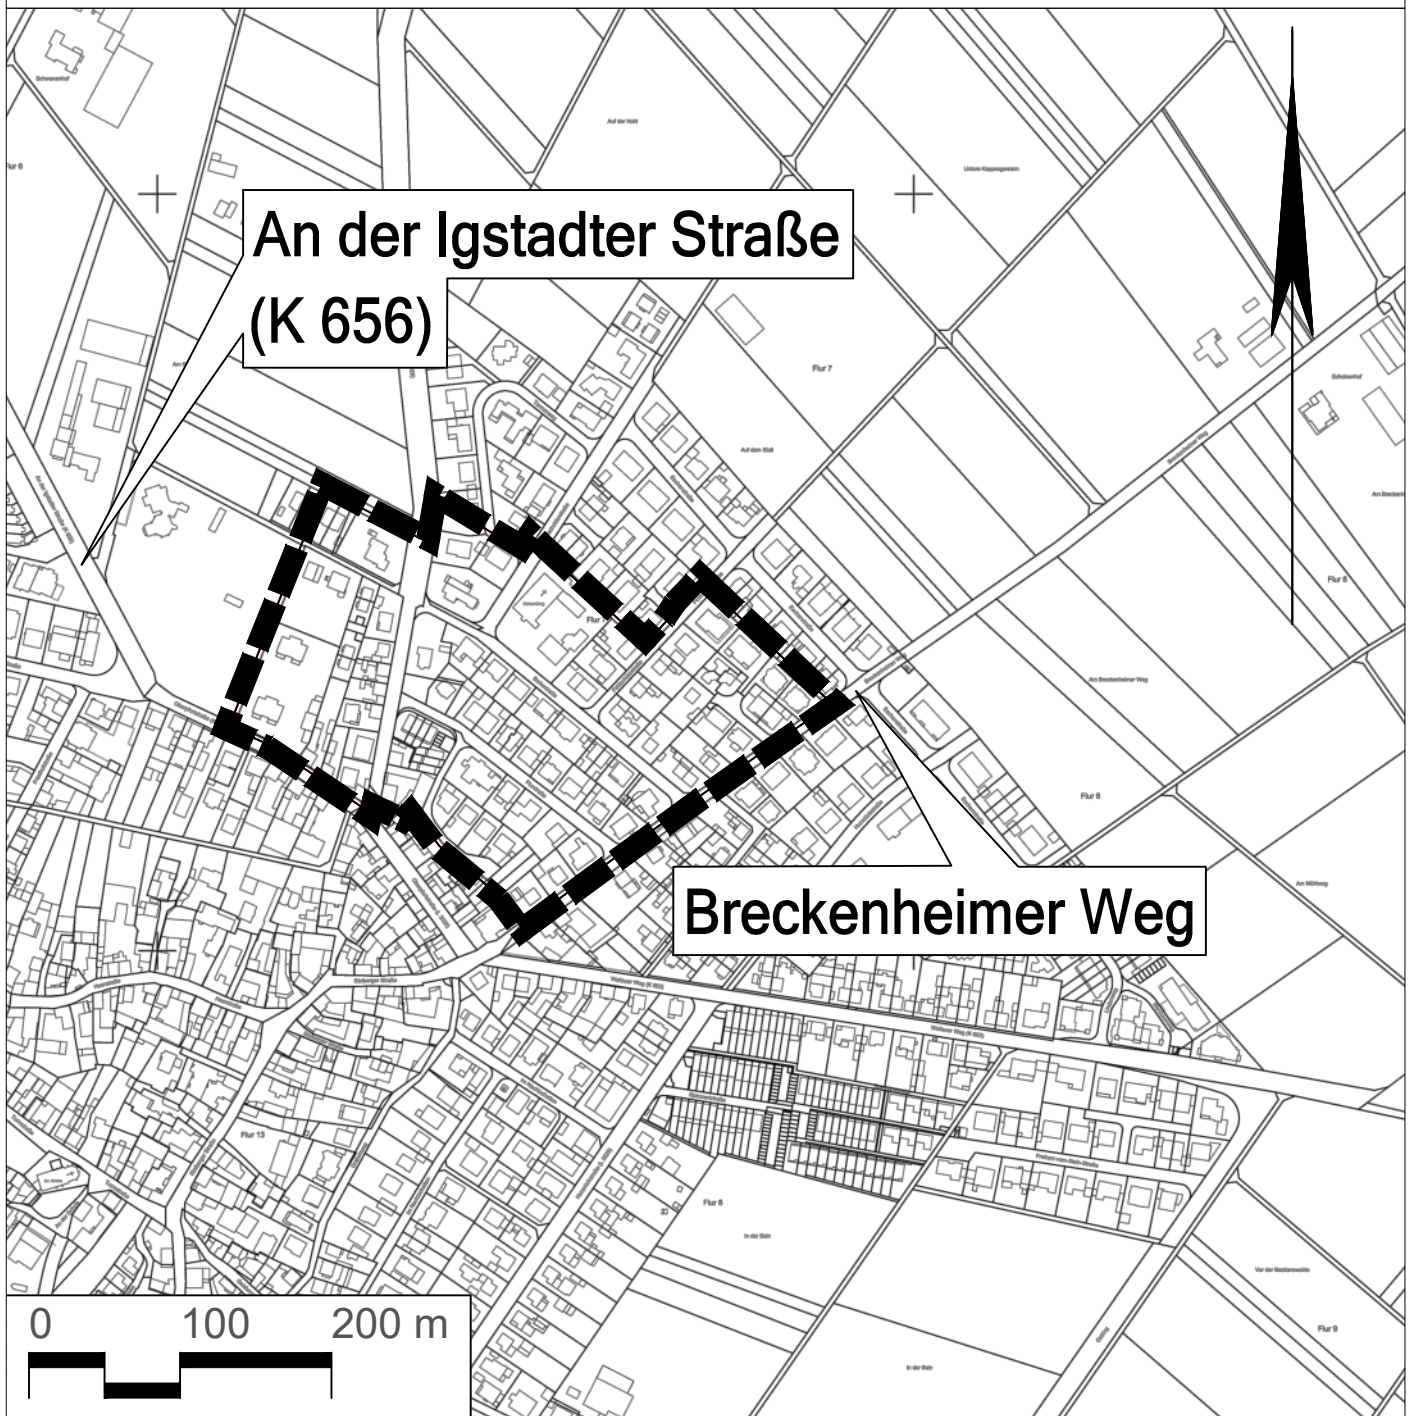

Übersicht über den Geltungsbereich des Bebauungsplans "Zwischen Medenbacher- und Breckenheimer Straße" (Nordenstadt 1965/03)

Übersicht über den Geltungsbereich des Bebauungsplans "Am Breckenheimer Weg" (Nordenstadt 1972/01)

Übersicht über den Geltungsbereich des Bebauungsplans "Am Wallauer Weg" (Nordenstadt 1974/01)

Übersicht über den Geltungsbereich des Bebauungsplans "Zwischen Medenbacher- und Breckenheimer Straße" (Nordenstadt 1976/01)

Übersicht über den Geltungsbereich des Bebauungsplans "Am Igstadter Weg, Vor der Heil und in der Rüsselgasse - 1. Änd." (Nordenstadt 1976/02)

Übersicht über den Geltungsbereich des Bebauungsplans
"An der Horchheimer Wiese - 2. Änderung" (Nordenstadt 1982/01)

Übersicht über den Geltungsbereich des Bebauungsplans "Am Igstadter Weg - 2. Änderung" (Nordenstadt 1983/01)