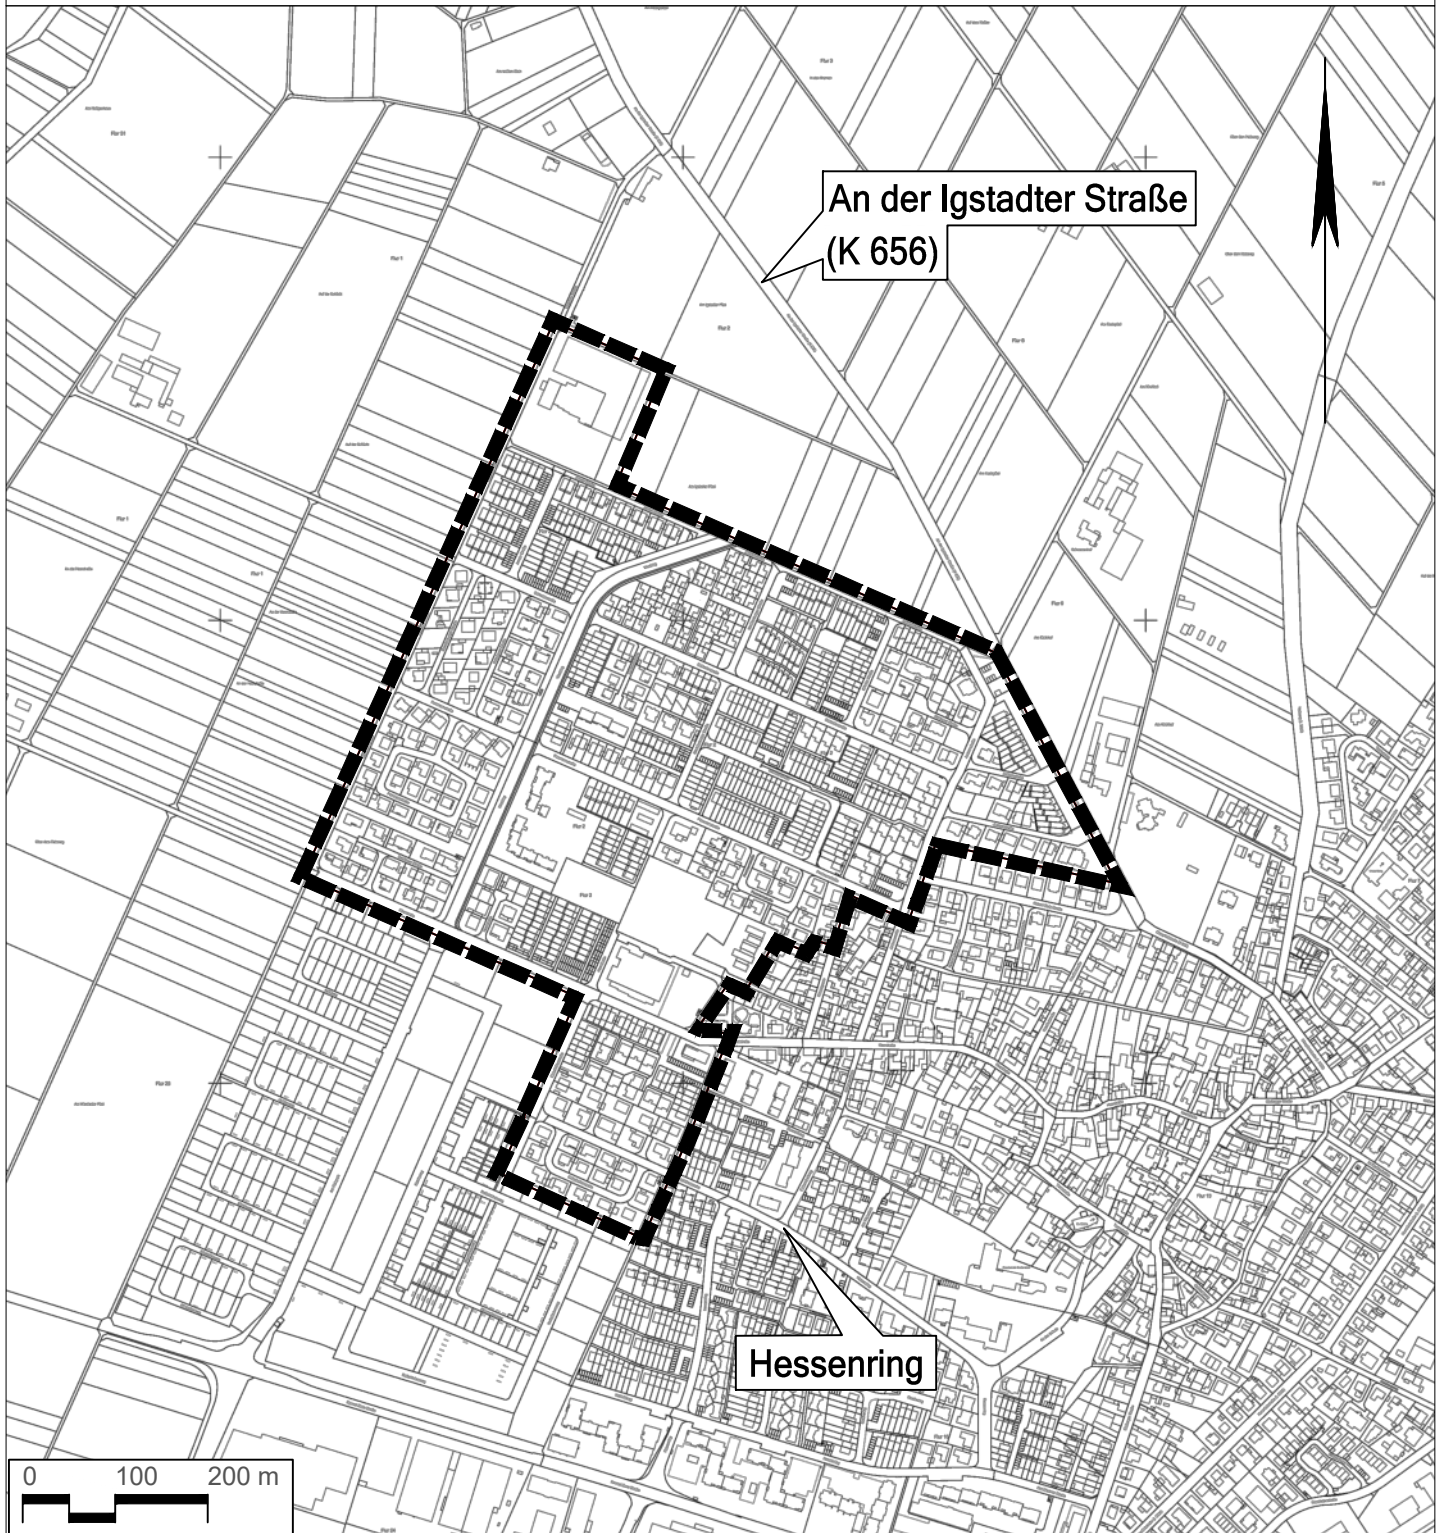

Übersicht über den Geltungsbereich des Bebauungsplans "Zwischen Medenbacher- und Breckenheimer Straße" (Nordenstadt 1965/03)

Übersicht über den Geltungsbereich des Bebauungsplans "Am Breckenheimer Weg" (Nordenstadt 1972/01)

Übersicht über den Geltungsbereich des Bebauungsplans "Am Wallauer Weg" (Nordenstadt 1974/01)

Übersicht über den Geltungsbereich des Bebauungsplans "Zwischen Medenbacher- und Breckenheimer Straße" (Nordenstadt 1976/01)

Übersicht über den Geltungsbereich des Bebauungsplans "Am Igstadter Weg, Vor der Heil und in der Rüsselgasse - 1. Änd." (Nordenstadt 1976/02)

Übersicht über den Geltungsbereich des Bebauungsplans
"An der Horchheimer Wiese - 2. Änderung" (Nordenstadt 1982/01)

Übersicht über den Geltungsbereich des Bebauungsplans "Am Igstadter Weg - 2. Änderung" (Nordenstadt 1983/01)