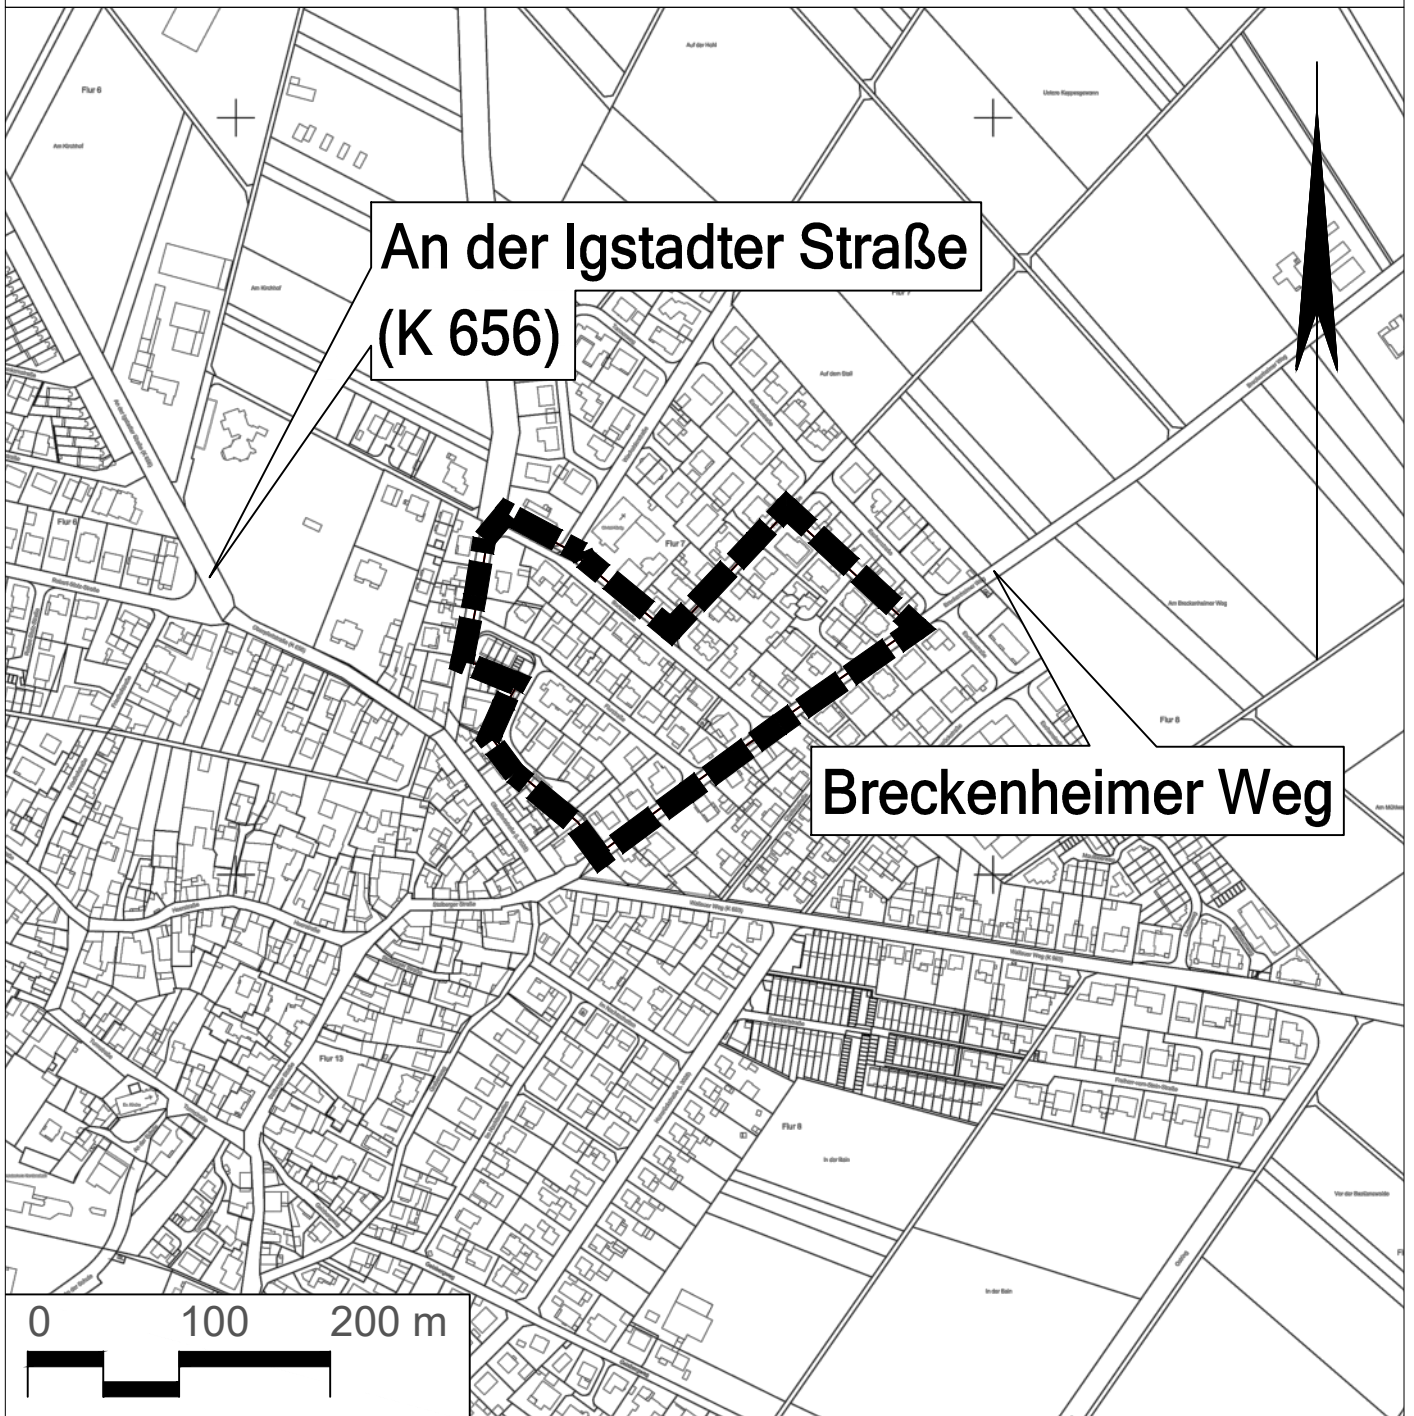

Übersicht über den Geltungsbereich des Bebauungsplans "Zwischen Medenbacher- und Breckenheimer Straße" (Nordenstadt 1965/03)

Übersicht über den Geltungsbereich des Bebauungsplans "Am Breckenheimer Weg" (Nordenstadt 1972/01)

Übersicht über den Geltungsbereich des Bebauungsplans "Am Wallauer Weg" (Nordenstadt 1974/01)

Übersicht über den Geltungsbereich des Bebauungsplans "Zwischen Medenbacher- und Breckenheimer Straße" (Nordenstadt 1976/01)

Übersicht über den Geltungsbereich des Bebauungsplans "Am Igstadter Weg, Vor der Heil und in der Rüsselgasse - 1. Änd." (Nordenstadt 1976/02)

Übersicht über den Geltungsbereich des Bebauungsplans
"An der Horchheimer Wiese - 2. Änderung" (Nordenstadt 1982/01)

Übersicht über den Geltungsbereich des Bebauungsplans "Am Igstadter Weg - 2. Änderung" (Nordenstadt 1983/01)