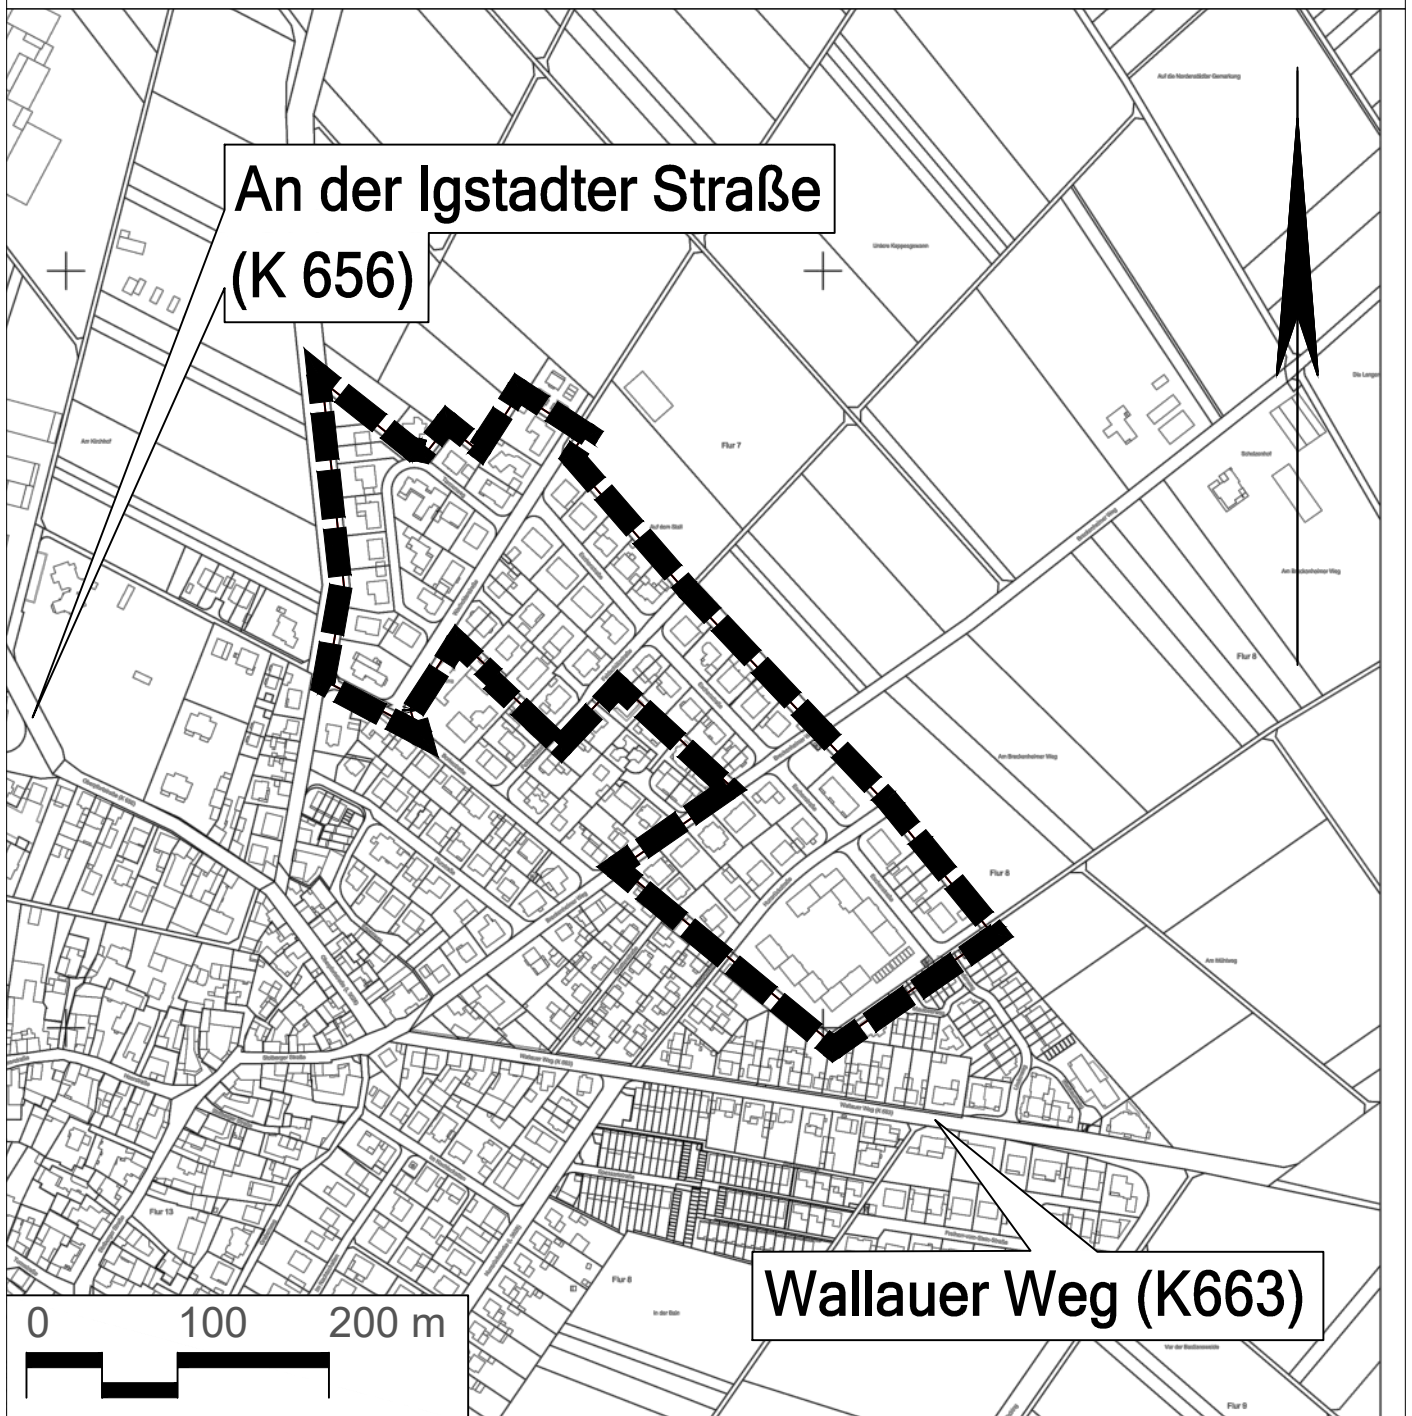

Übersicht über den Geltungsbereich des Bebauungsplans "Zwischen Medenbacher- und Breckenheimer Straße" (Nordenstadt 1965/03)

Übersicht über den Geltungsbereich des Bebauungsplans "Am Breckenheimer Weg" (Nordenstadt 1972/01)

Übersicht über den Geltungsbereich des Bebauungsplans "Am Wallauer Weg" (Nordenstadt 1974/01)

Übersicht über den Geltungsbereich des Bebauungsplans "Zwischen Medenbacher- und Breckenheimer Straße" (Nordenstadt 1976/01)

Übersicht über den Geltungsbereich des Bebauungsplans "Am Igstadter Weg, Vor der Heil und in der Rüsselgasse - 1. Änd." (Nordenstadt 1976/02)

Übersicht über den Geltungsbereich des Bebauungsplans
"An der Horchheimer Wiese - 2. Änderung" (Nordenstadt 1982/01)

Übersicht über den Geltungsbereich des Bebauungsplans "Am Igstadter Weg - 2. Änderung" (Nordenstadt 1983/01)