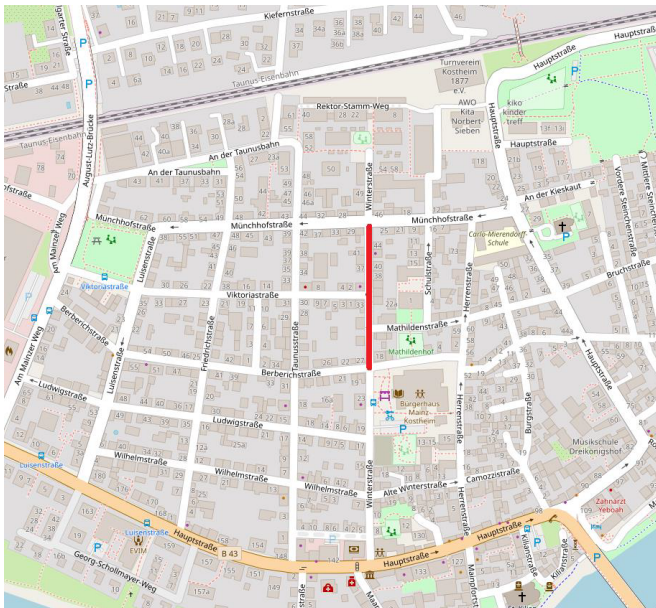

Tagesordnungspunkt 6

der öffentlichen Sitzung des Ortsbeirates des Ortsbezirkes Mainz-Kostheim am 24. Februar 2021

Einbahnstraße in der Winterstraße zwischen Berberichstraße und Münchhofstraße (AUF)

Der Magistrat der Landeshauptstadt Wiesbaden wird gebeten, ein Teilstück der Winterstraße (zwischen Münchhofstraße und Berberichstraße) zur Einbahnstraße zu erklären (in Fahrtrichtung der beiden Buslinien) und damit das Linksabbiegen von der Münchhofstraße in die Winterstraße zu unterbinden.

Quelle: OpenStreetmap

Begründung:

An der Kreuzung Münchhofstraße/Winterstraße kommt es täglich zu gefährlichen Fahrmanövern, wenn Linksabbieger in der Winterstraße auf Gegenverkehr treffen. Das ist insbesondere dann der Fall, wenn den Autofahrern die Stadtbusse entgegenkommen.

Deshalb schlägt der Ortsbeirat vor, ab Kreuzung Winterstraße/Berberichstraße bis Münchhofstraße nur noch Verkehr in eine Richtung zuzulassen.

Diese Maßnahme würde die Sicherheit im Kreuzungsbereich Winterstraße/ Münchhofstraße erheblich verbessern, was auch angesichts des Umstands, dass es sich um einen Schulweg handelt, wichtig ist.