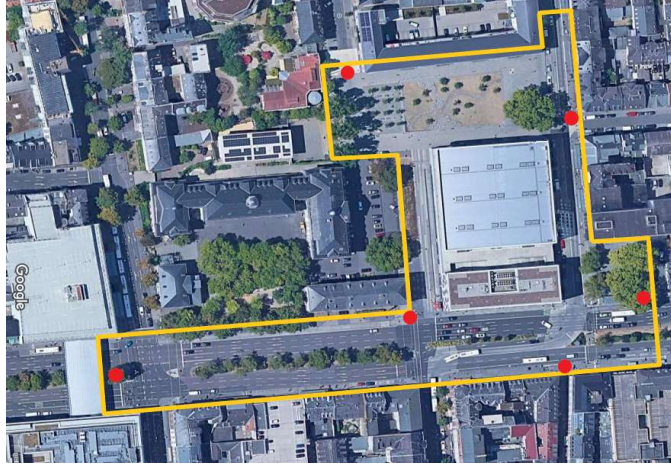

2. Sicherheitskonferenz KOMPASS

Stadtpolizei

Einsatzzahlen 2018 und 2019

Einsätze 2019 - tabellarisch

Straße	Einsätze
Bertramstraße	114
Bismarckring	167
Bleichstraße	271
Blücherplatz	198
Blücherstraße	72
Bülowstraße	5
Dreiweldenstraße	6
Drudenstraße	13
Eleonorenstraße	2
Elsässer Platz	25
Emser Straße	40
Frankenstraße	36
Gnensenaustraße	43
Goebenstraße	23
Helenenstraße	59
Hellmundstraße	98
Hermannstraße	29
Karlstraße	nicht auswertbar
Kurt-Schumacher-Ring	25
Lothringer Straße	22
Nettelbeckstraße	35
Platz der Deutschen Einheit	1.410
Quartiersplatz	121
Roonstraße	2
Schamhorststraße	14
Schwalbacher Straße	110
Sedanplatz	57
Sedanstraße	19
Seerobenstraße	19
Welramstraße	114
Weißenburgstraße	40
Wellnitzstraße	207
Werderstraße	1
Westendstraße	47
Yorckstraße	32
Zimmermannstraße	11
GESAMT:	3.499

LANDESHAUPTSTADT

www.wiesbaden.de

Einsätze 2019 - grafisch

LANDESHAUPTSTADT

www.wiesbaden.de

Einsatzarten 2019

Einsatzart	Fallzahl
Alkoholverbotszone	1.371
Ermittlungen	509
Gewerbekontrollen	439
Präsenzstreifen	271
Ruhestörungen	261
Schulhofkontrollen	156
Spielplatzkontrollen	138
Hundekontrollen	58
Waffenverbotszone	56
Gefahrenabwehr	53
Amtshilfe	46
Umwelt	33
Obdachlose Personen	23
StVo	33
Alkohol. Personen	17
Hilflose Personen	10
Taxikontrollen	10
Zivilkontrollen	7
Sonstiges	8

LANDESHAUPTSTADT

www.wiesbaden.de

Kontrollen Alkoholverbotszone

LANDESHAUPTSTADT

www.wiesbaden.de

Videoschutzanlage Platz der Deutschen Einheit

LANDESHAUPTSTADT

- Kamerastandorte
- Sichtfeld