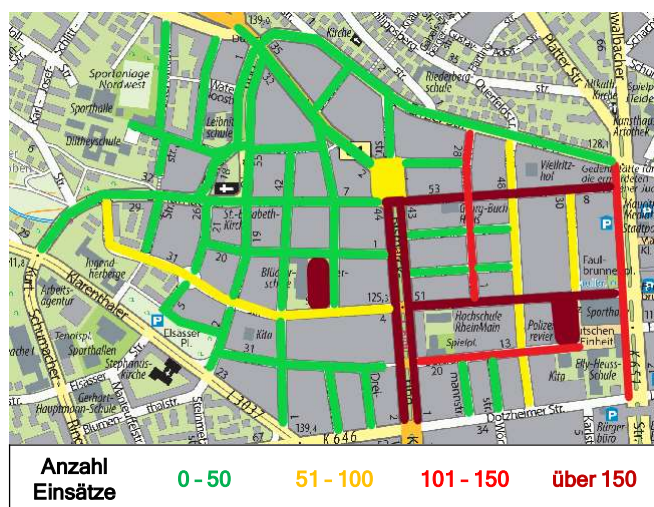

2. Sicherheitskonferenz KOMPASS

Stadtpolizei

Einsatzzahlen 2018 und 2019

Einsätze 2019 - tabellarisch

Straße	Einsätze
Bertramstraße	114
Bismarckring	167
Bleichstraße	271
Blücherplatz	198
Blücherstraße	72
Bülowstraße	5
Dreiweldenstraße	6
Drudenstraße	13
Eleonorenstraße	2
Elsässer Platz	25
Emser Straße	40
Frankenstraße	36
Gnensenaustraße	43
Goebenstraße	23
Helenenstraße	59
Hellmundstraße	98
Hermannstraße	29
Karlstraße	nicht auswertbar
Kurt-Schumacher-Ring	25
Lothringer Straße	22
Nettelbeckstraße	35
Platz der Deutschen Einheit	1.410
Quartiersplatz	121
Roonstraße	2
Schamhorststraße	14
Schwalbacher Straße	110
Sedanplatz	57
Sedanstraße	19
Seerobenstraße	19
Welramstraße	114
Weißenburgstraße	40
Wellnitzstraße	207
Werderstraße	1
Westendstraße	47
Yorckstraße	32
Zimmermannstraße	11
GESAMT:	3.499

LANDESHAUPTSTADT

www.wiesbaden.de

Einsätze 2019 - grafisch

LANDESHAUPTSTADT

www.wiesbaden.de

Einsatzarten 2019

Einsatzart	Fallzahl
Alkoholverbotszone	1.371
Ermittlungen	509
Gewerbekontrollen	439
Präsenzstreifen	271
Ruhestörungen	261
Schulhofkontrollen	156
Spielplatzkontrollen	138
Hundekontrollen	58
Waffenverbotszone	56
Gefahrenabwehr	53
Amtshilfe	46
Umwelt	33
Obdachlose Personen	23
StVo	33
Alkohol. Personen	17
Hilflose Personen	10
Taxikontrollen	10
Zivilkontrollen	7
Sonstiges	8

LANDESHAUPTSTADT

www.wiesbaden.de

Kontrollen Alkoholverbotszone

LANDESHAUPTSTADT

www.wiesbaden.de

Videoschutzanlage Platz der Deutschen Einheit

LANDESHAUPTSTADT

- Kamerastandorte
- Sichtfeld