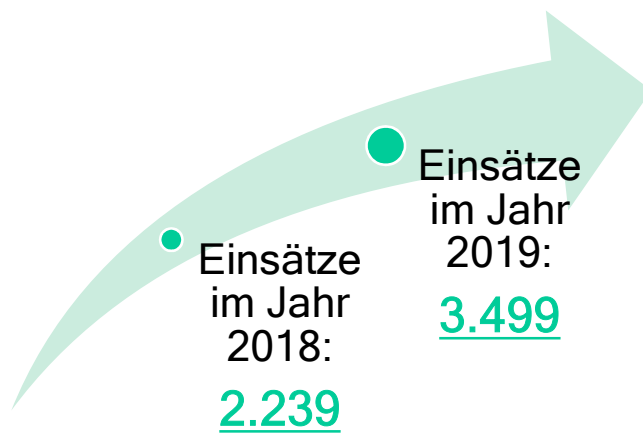

2. Sicherheitskonferenz KOMPASS

Stadtpolizei

Einsatzzahlen 2018 und 2019

Einsätze 2019 - tabellarisch

Straße	Einsätze
Bertramstraße	114
Bismarckring	167
Bleichstraße	271
Blücherplatz	198
Blücherstraße	72
Bülowstraße	5
Dreiweldenstraße	6
Drudenstraße	13
Eleonorenstraße	2
Elsässer Platz	25
Emser Straße	40
Frankenstraße	36
Gnensenaustraße	43
Goebenstraße	23
Helenenstraße	59
Hellmundstraße	98
Hermannstraße	29
Karlstraße	nicht auswertbar
Kurt-Schumacher-Ring	25
Lothringer Straße	22
Nettelbeckstraße	35
Platz der Deutschen Einheit	1.410
Quartiersplatz	121
Roonstraße	2
Schamhorststraße	14
Schwalbacher Straße	110
Sedanplatz	57
Sedanstraße	19
Seerobenstraße	19
Welramstraße	114
Weißenburgstraße	40
Wellnitzstraße	207
Werderstraße	1
Westendstraße	47
Yorckstraße	32
Zimmermannstraße	11
GESAMT:	3.499

LANDESHAUPTSTADT

www.wiesbaden.de

Einsätze 2019 - grafisch

LANDESHAUPTSTADT

www.wiesbaden.de

Einsatzarten 2019

Einsatzart	Fallzahl
Alkoholverbotszone	1.371
Ermittlungen	509
Gewerbekontrollen	439
Präsenzstreifen	271
Ruhestörungen	261
Schulhofkontrollen	156
Spielplatzkontrollen	138
Hundekontrollen	58
Waffenverbotszone	56
Gefahrenabwehr	53
Amtshilfe	46
Umwelt	33
Obdachlose Personen	23
StVo	33
Alkohol. Personen	17
Hilflose Personen	10
Taxikontrollen	10
Zivilkontrollen	7
Sonstiges	8