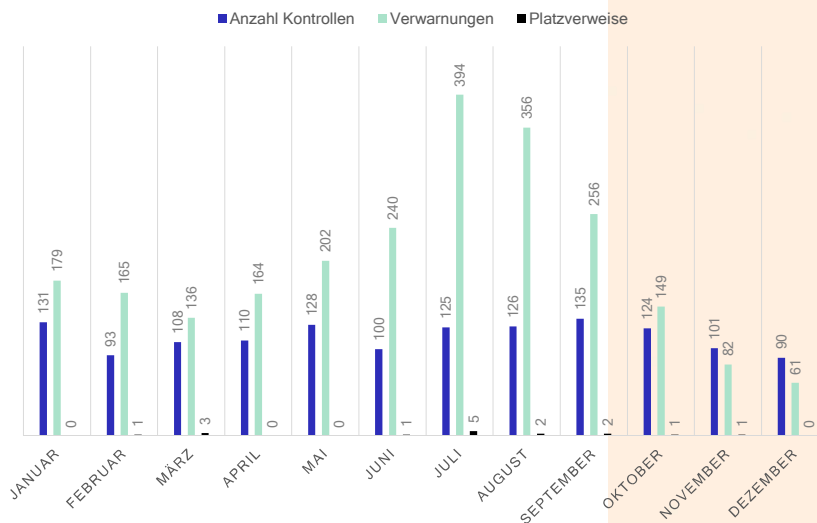

2. Sicherheitskonferenz KOMPASS

Stadtpolizei

Einsatzzahlen 2018 und 2019

Einsätze 2019 - tabellarisch

Straße	Einsätze
Bertramstraße	114
Bismarckring	167
Bleichstraße	271
Blücherplatz	198
Blücherstraße	72
Bülowstraße	5
Dreiweldenstraße	6
Drudenstraße	13
Eleonorenstraße	2
Elsässer Platz	25
Emser Straße	40
Frankenstraße	36
Gnensenaustraße	43
Goebenstraße	23
Helenenstraße	59
Hellmundstraße	98
Hermannstraße	29
Karlstraße	nicht auswertbar
Kurt-Schumacher-Ring	25
Lothringer Straße	22
Nettelbeckstraße	35
Platz der Deutschen Einheit	1.410
Quartiersplatz	121
Roonstraße	2
Schamhorststraße	14
Schwalbacher Straße	110
Sedanplatz	57
Sedanstraße	19
Seerobenstraße	19
Welramstraße	114
Weißenburgstraße	40
Wellnitzstraße	207
Werderstraße	1
Westendstraße	47
Yorckstraße	32
Zimmermannstraße	11
GESAMT:	3.499

LANDESHAUPTSTADT

www.wiesbaden.de

Einsätze 2019 - grafisch

LANDESHAUPTSTADT

www.wiesbaden.de

Einsatzarten 2019

Einsatzart	Fallzahl
Alkoholverbotszone	1.371
Ermittlungen	509
Gewerbekontrollen	439
Präsenzstreifen	271
Ruhestörungen	261
Schulhofkontrollen	156
Spielplatzkontrollen	138
Hundekontrollen	58
Waffenverbotszone	56
Gefahrenabwehr	53
Amtshilfe	46
Umwelt	33
Obdachlose Personen	23
StVo	33
Alkohol. Personen	17
Hilflose Personen	10
Taxikontrollen	10
Zivilkontrollen	7
Sonstiges	8

LANDESHAUPTSTADT

www.wiesbaden.de

Kontrollen Alkoholverbotszone

LANDESHAUPTSTADT

www.wiesbaden.de

Videoschutzanlage Platz der Deutschen Einheit

LANDESHAUPTSTADT

- Kamerastandorte
- Sichtfeld