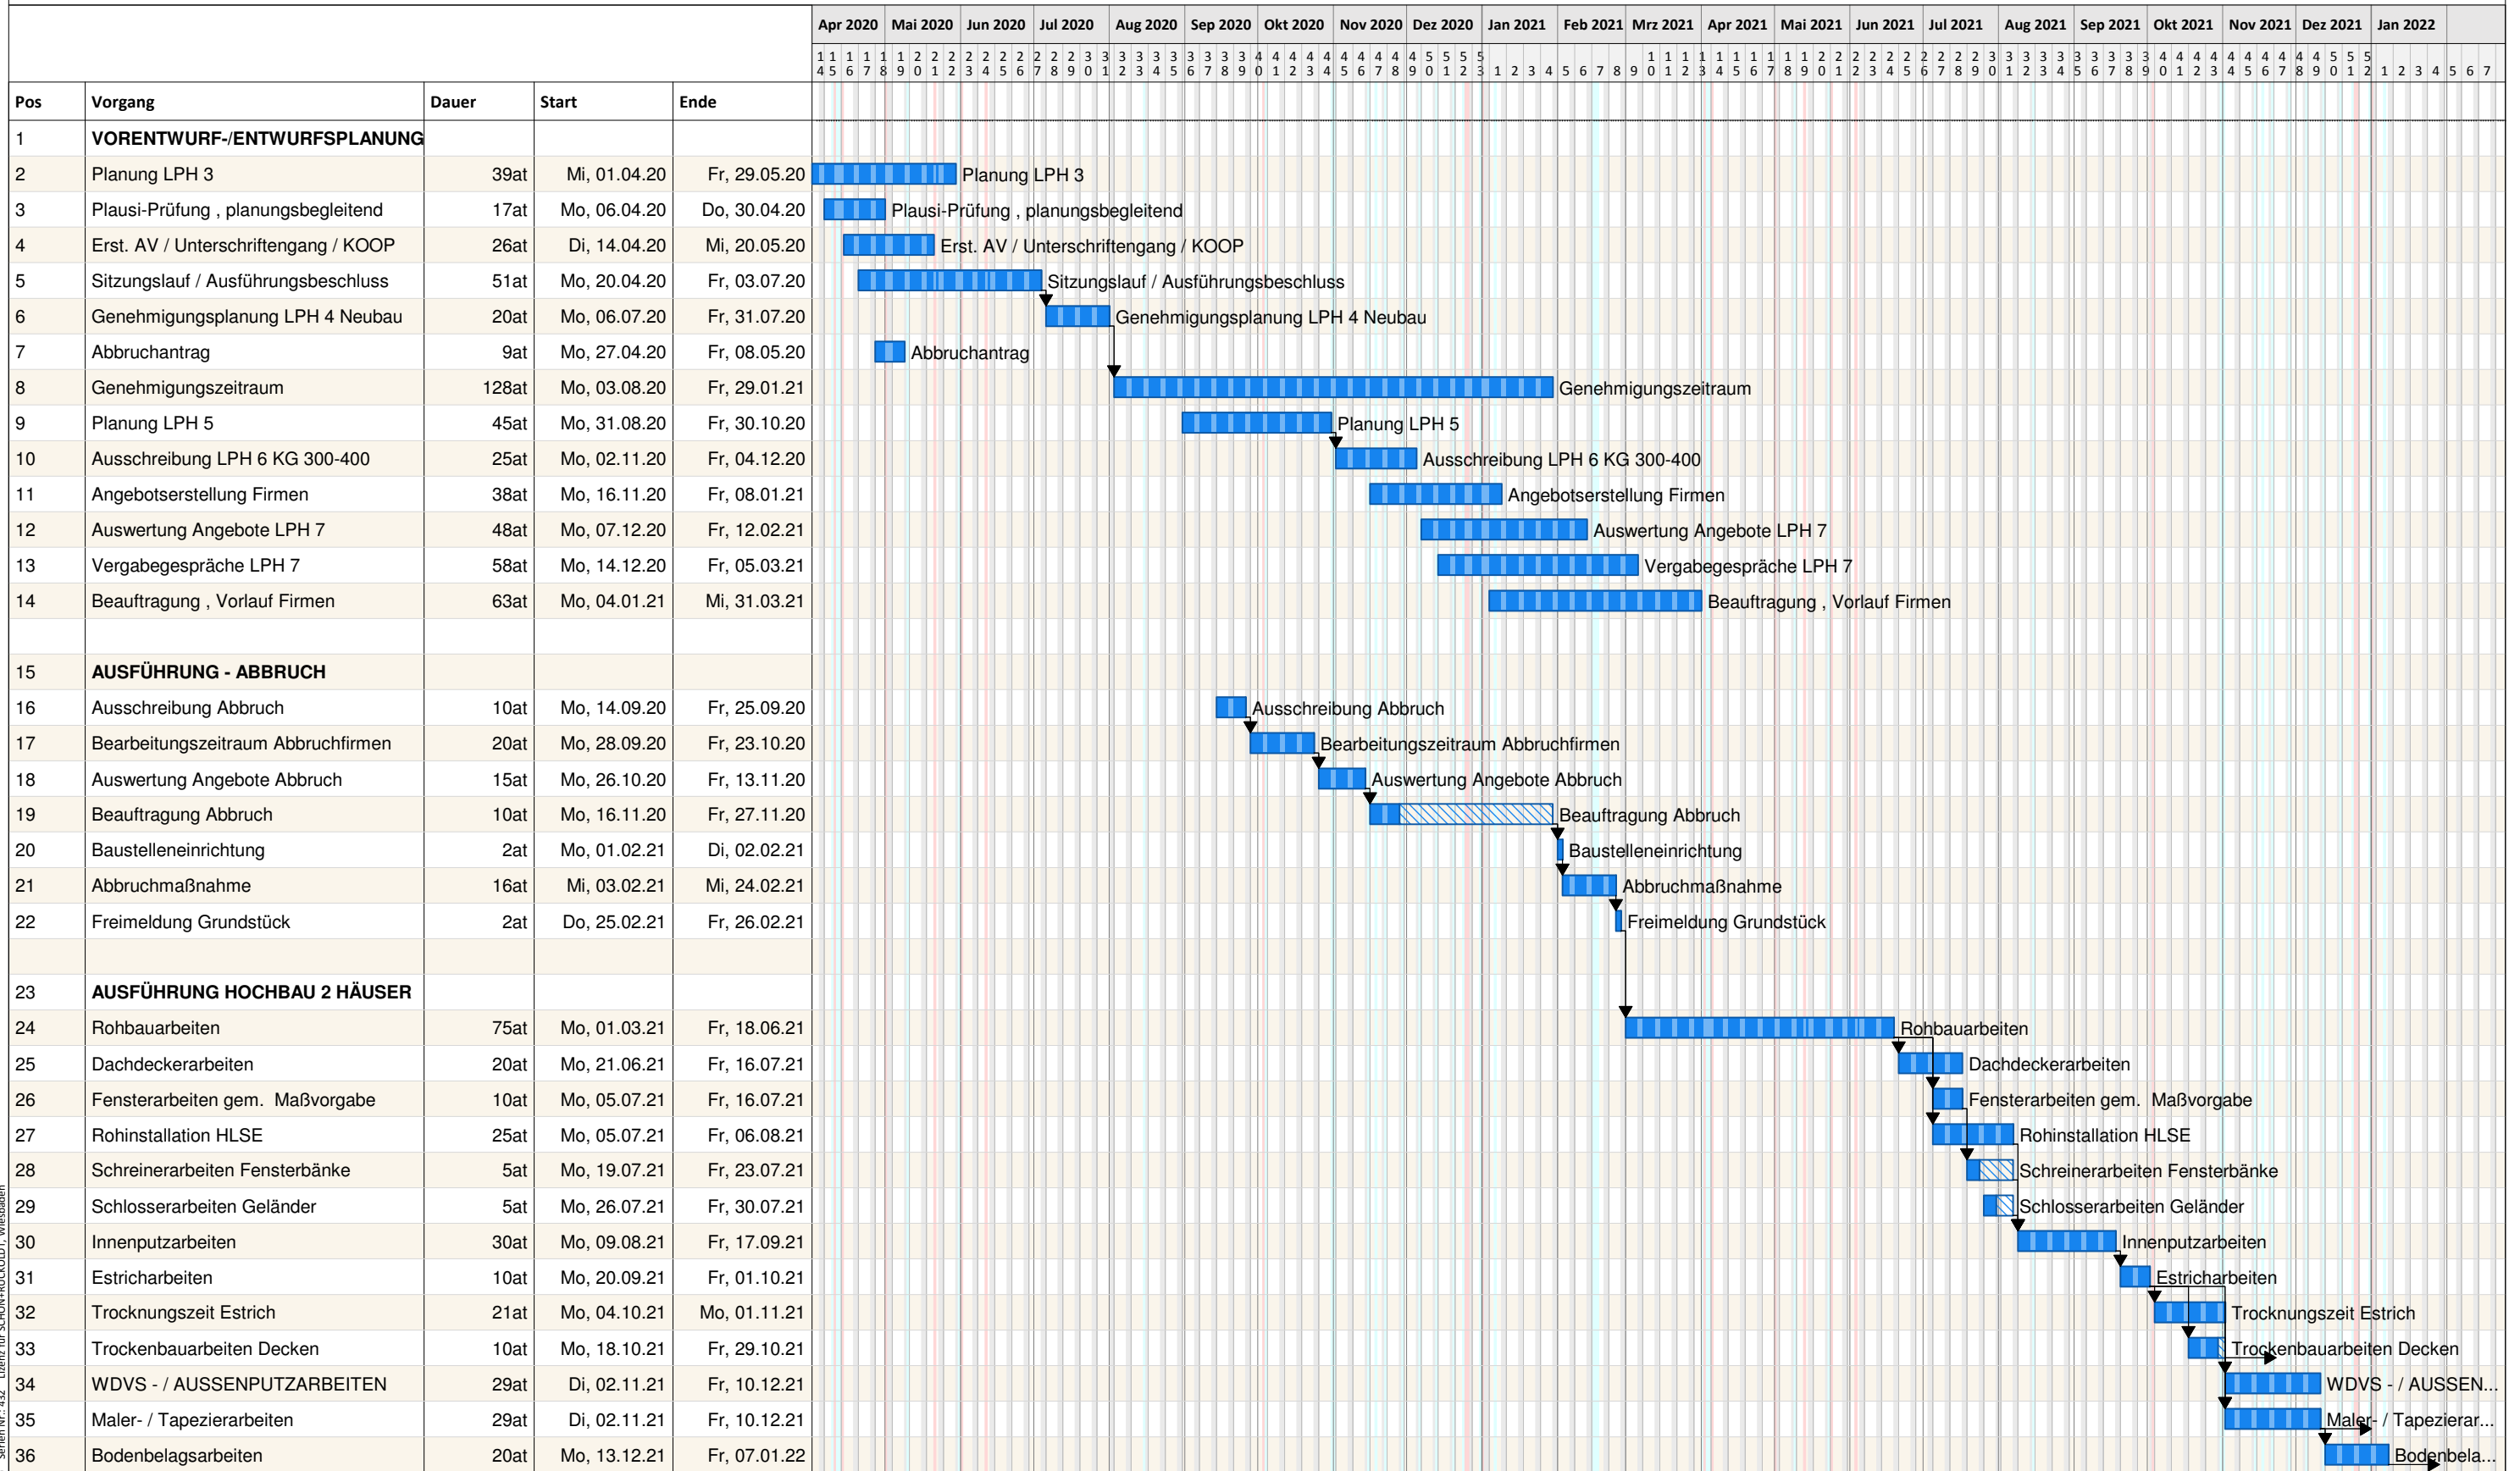

Datei: Neubau Männerwohnheim _19-08.PPL

Projektnummer: 19-08

Bauzeitenplan Neubau Männerwohnheim

Projektzeiträumen von Mi, 01.04.20 bis So, 03.04.22
Kalender: Hessen (eingebettet)
Druckdatum: 24.04.2020 13:59
Filter:
Bearbeiter:

SCHÖN+RÜCKOLDT Architekten
Venatorstr. 10
D-65191 Wiesbaden
Tel. +49 611 20480711
Fax +49 611 20480720
e-Mail: m.rueckoldt@architekten-schoen-rueckoldt.de