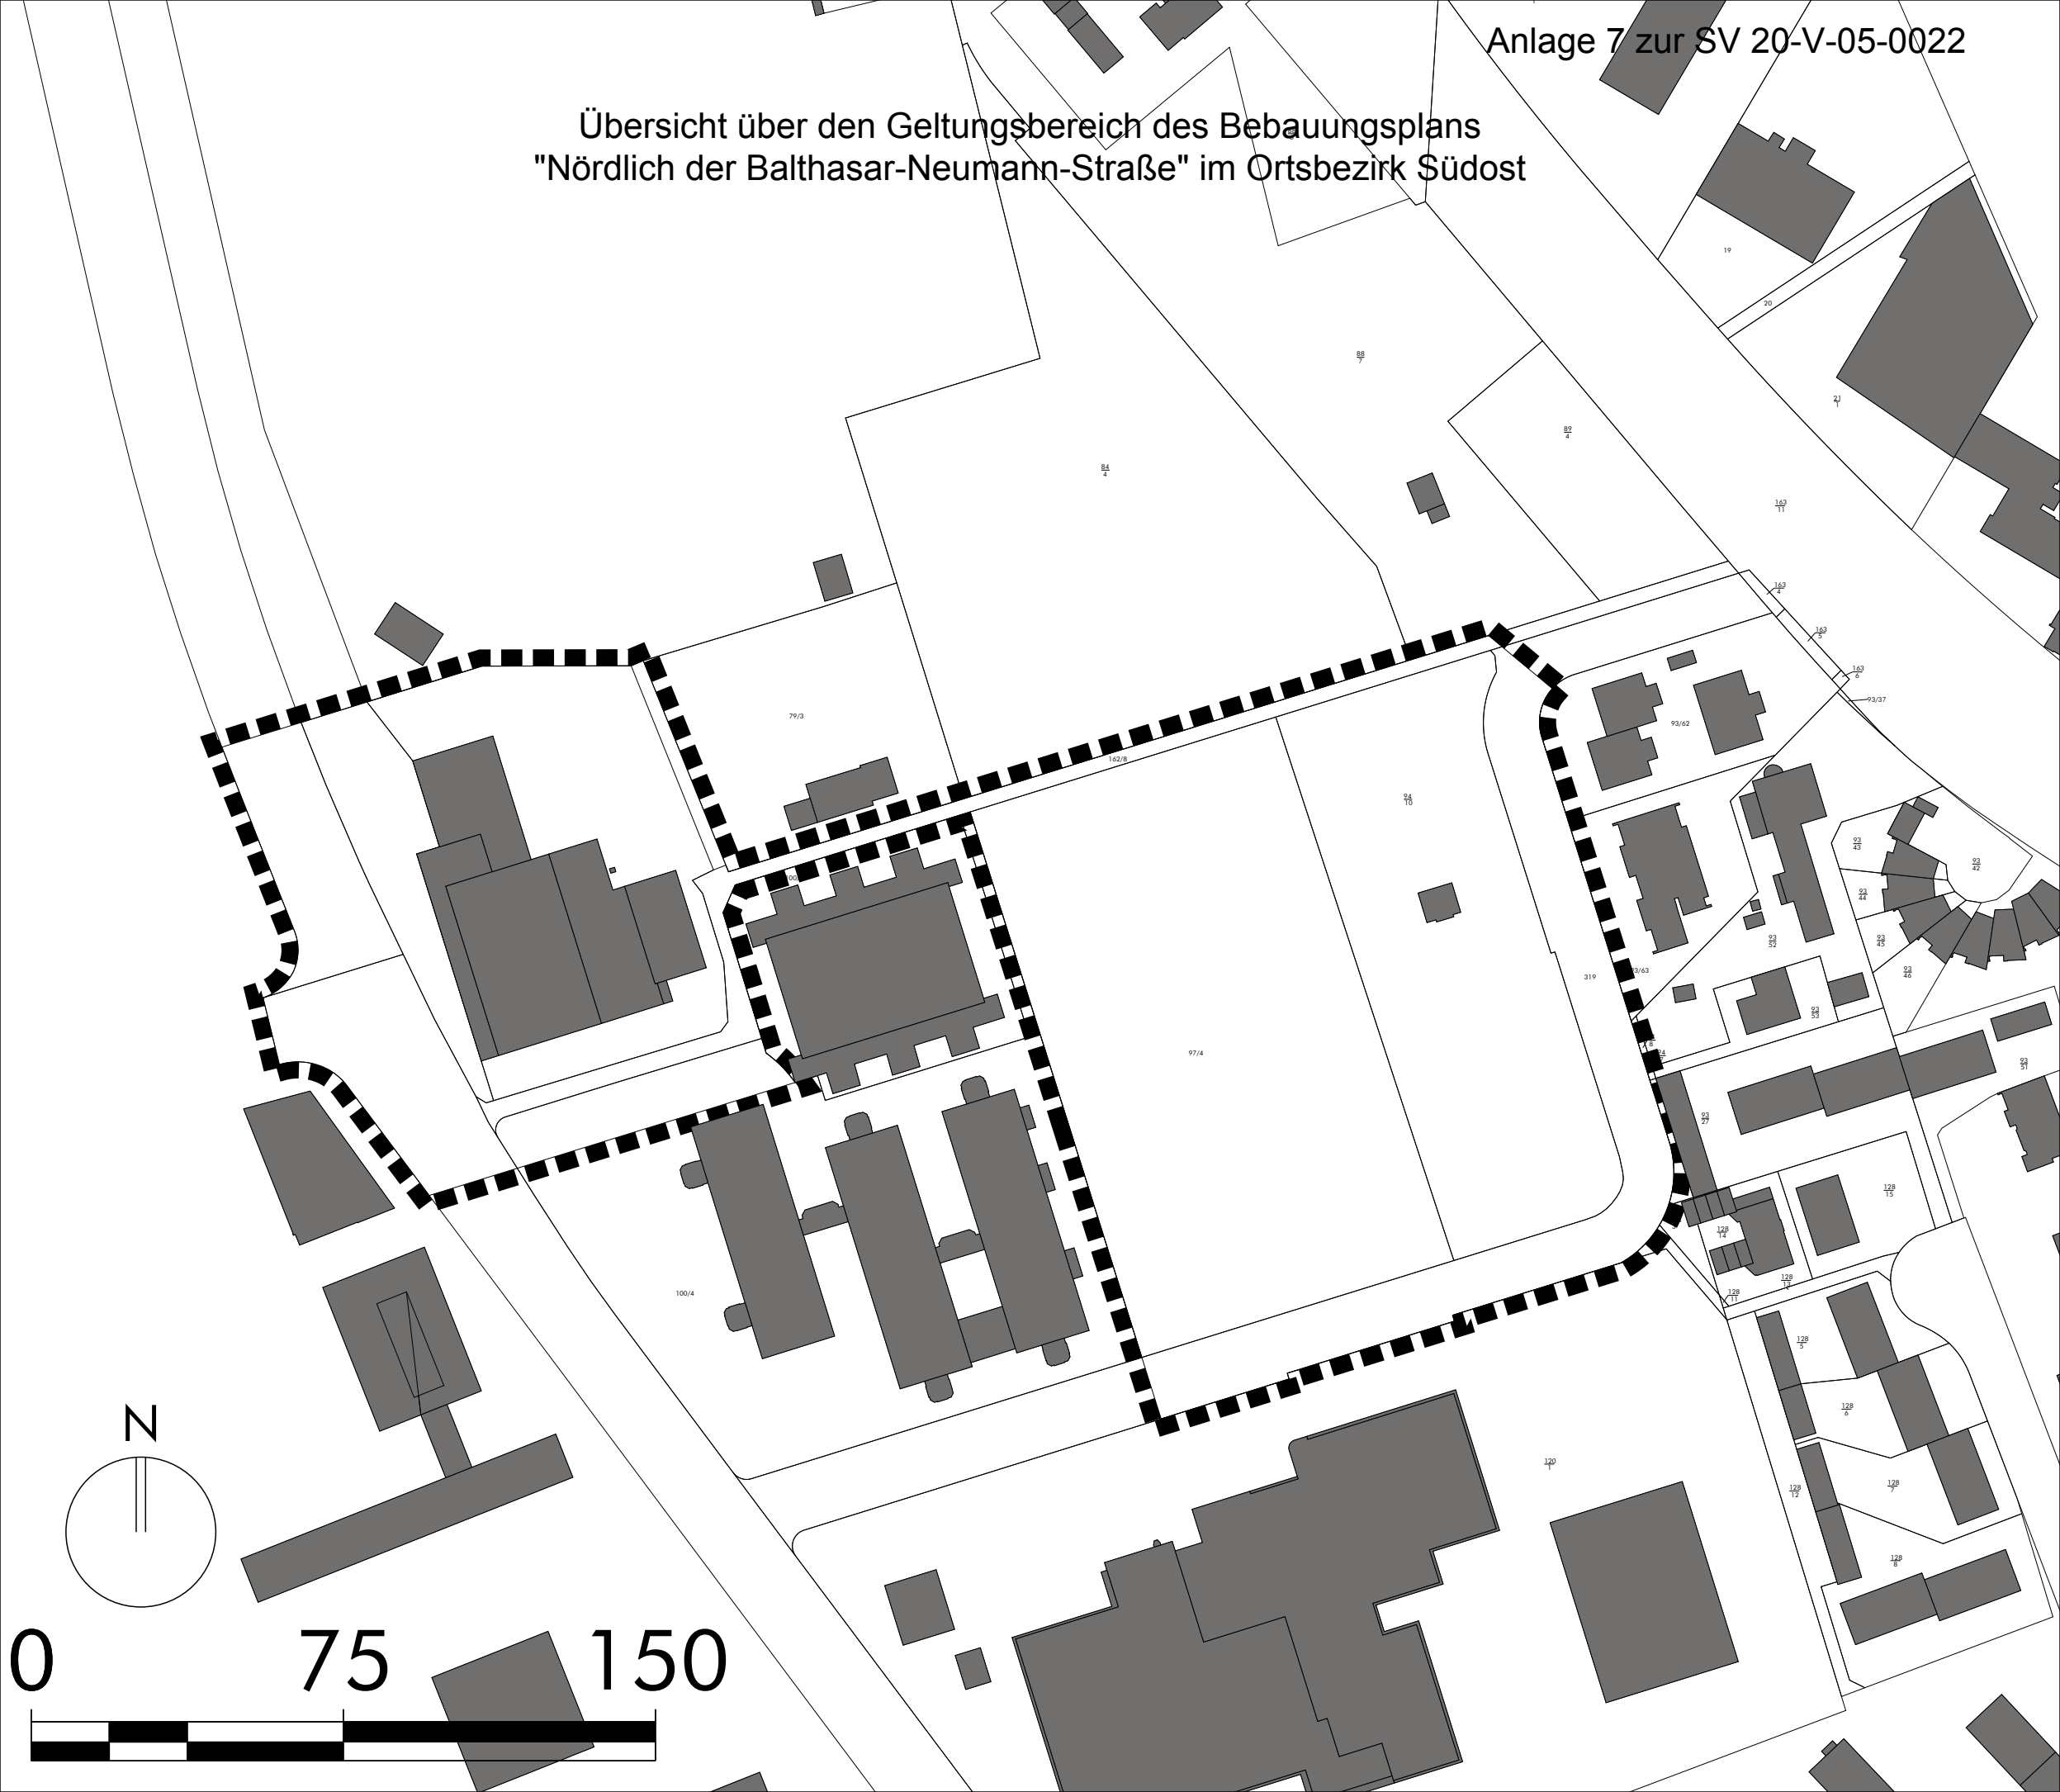

Übersicht über den Geltungsbereich des Bebauungsplans
"Nördlich der Balthasar-Neumann-Straße" im Ortsbezirk Südost

N

0 75 150