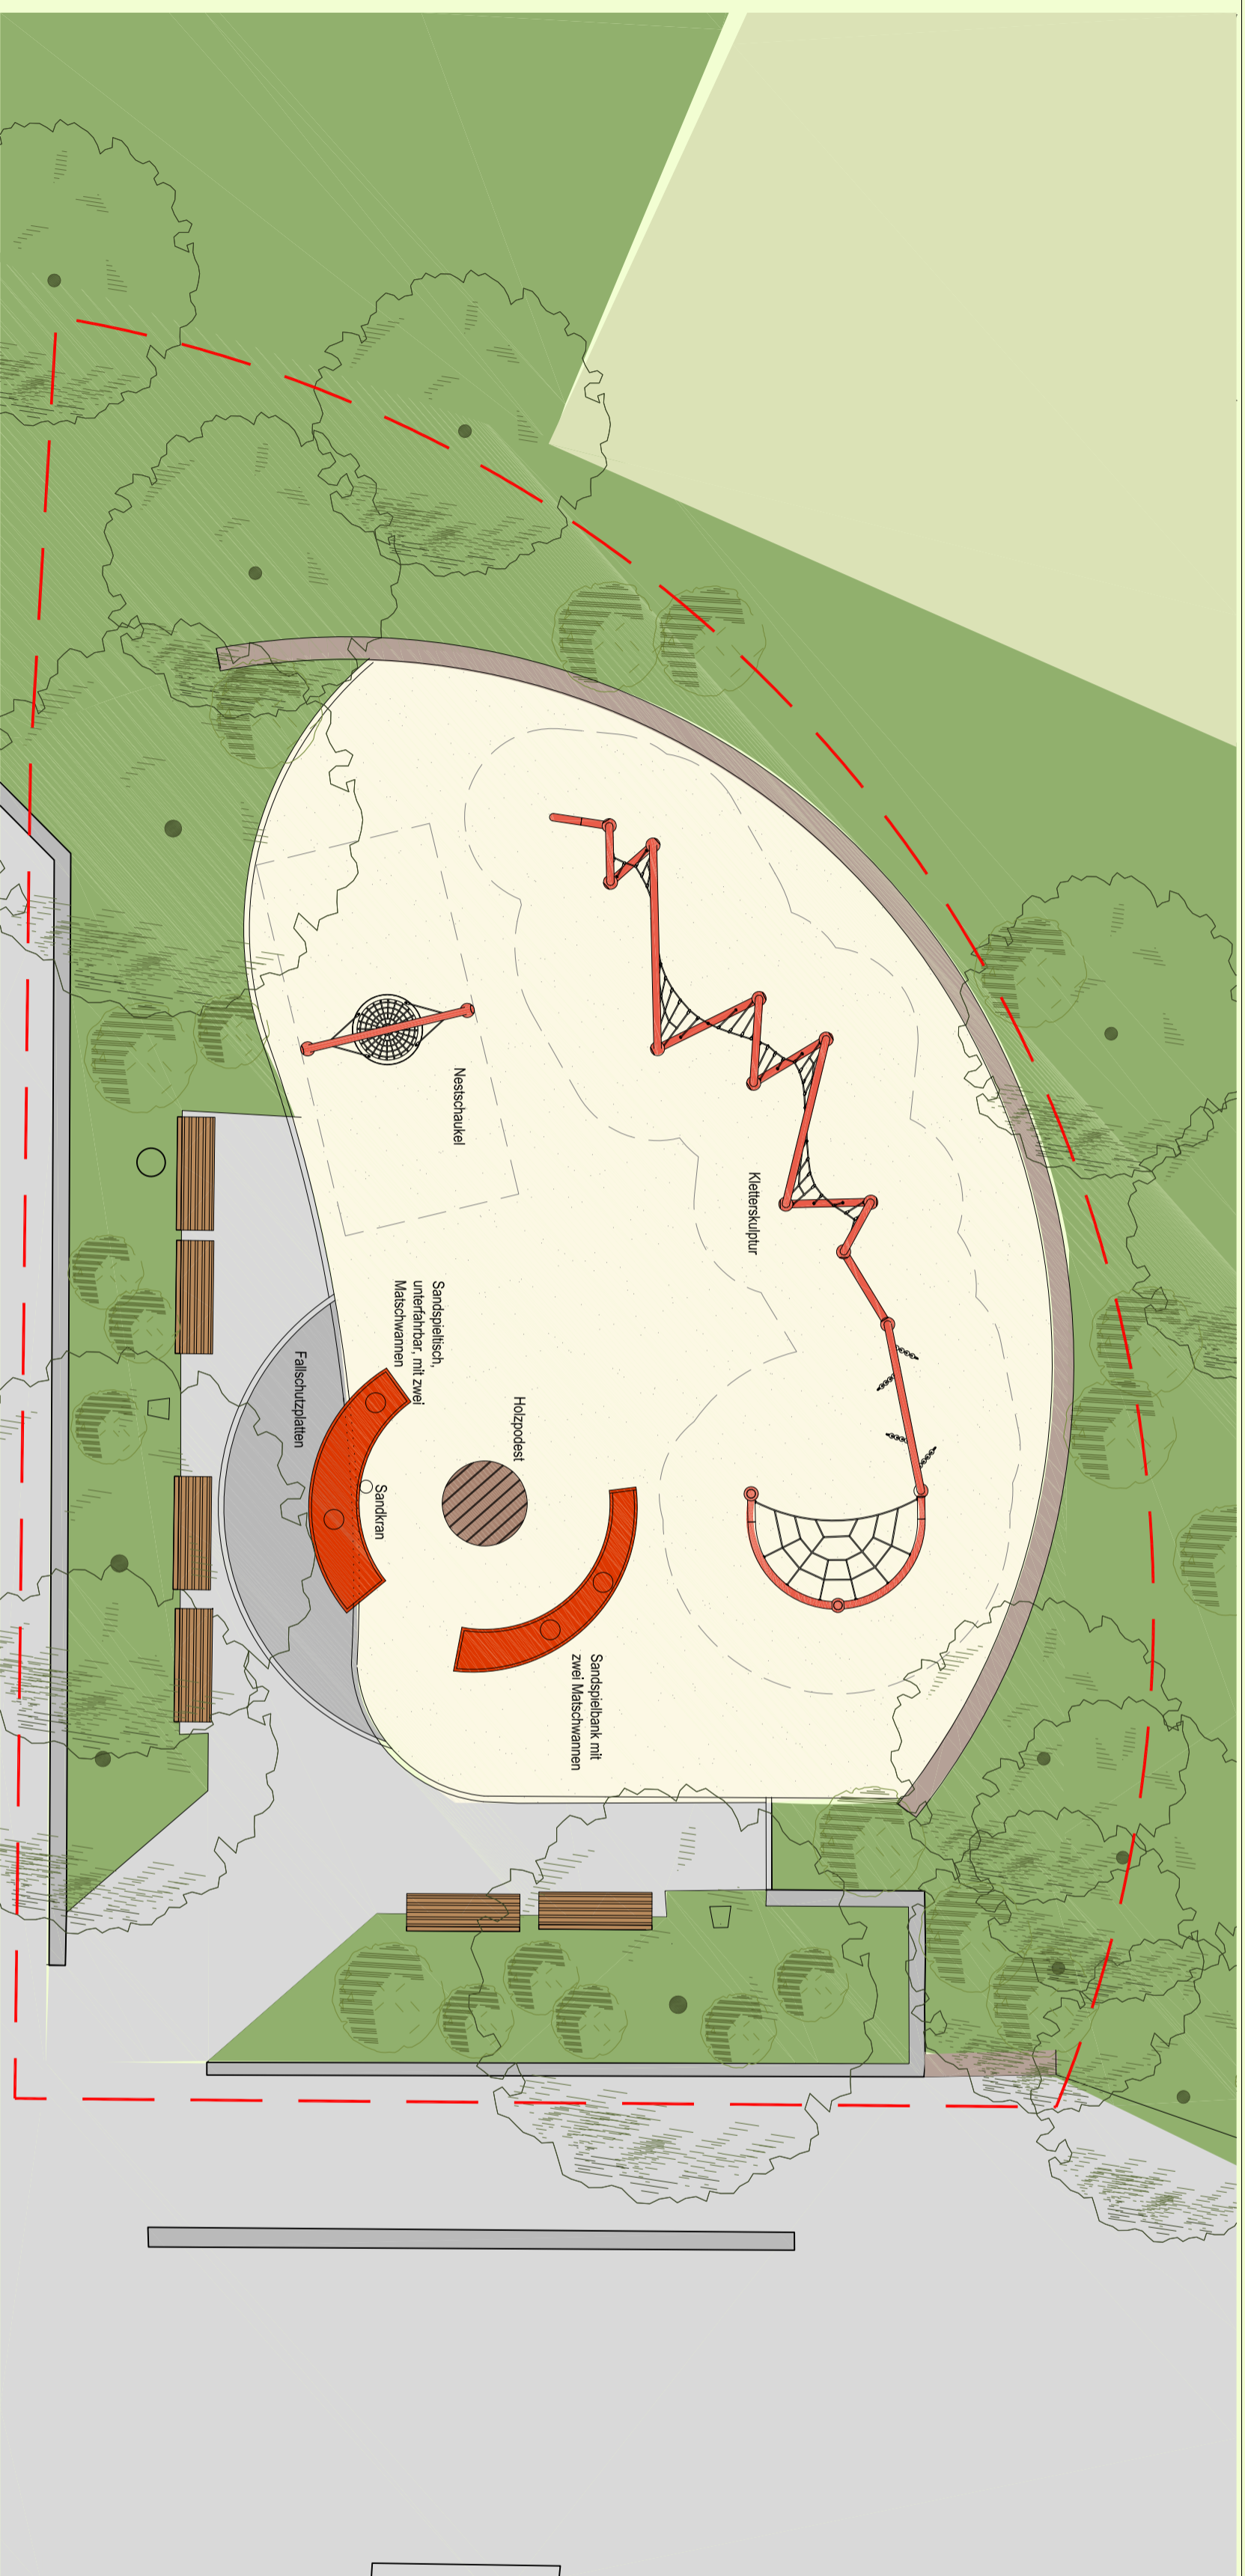

KINDERSPIELPLATZ AM LADENZENTRUM

LEGENDE

FLÄCHEN

- Pflasterfläche
- Pflanzflächen
- Fallschutzfläche Sand
- Fallschutzfläche Fallschutzplatten

VEGETATION

- Baumpflanzungen Bestand
- Sträucher gepflanzt

SONSTIGES

- Bearbeitungsgrenze

WIESBADEN
Grünflächenamt

Projekt: Kinderspielplatz Am Ladenzentrum/ Fr.-Engels-Weg
Planstand: Vorentwurfplanung Variante Kletterskulptur
Bauherr: Landeshauptstadt Wiesbaden
Planung: Grünflächenamt
Siedgebiet/ Freiraumplanung

Änderungen:

Projektnummer	Datum	Maßstab	Plangröße
12.02.2020	1:100	DIN A2 quer	
bearbeitet - 670210/ G. Teiler - Siedgebietsteilung - 670240 -			
Siedgebietsteilung - 670210 - Siedgebietsteilung - 670280 -			
Abteilungsleitung - 6702 - Amtsleitung - 67 -