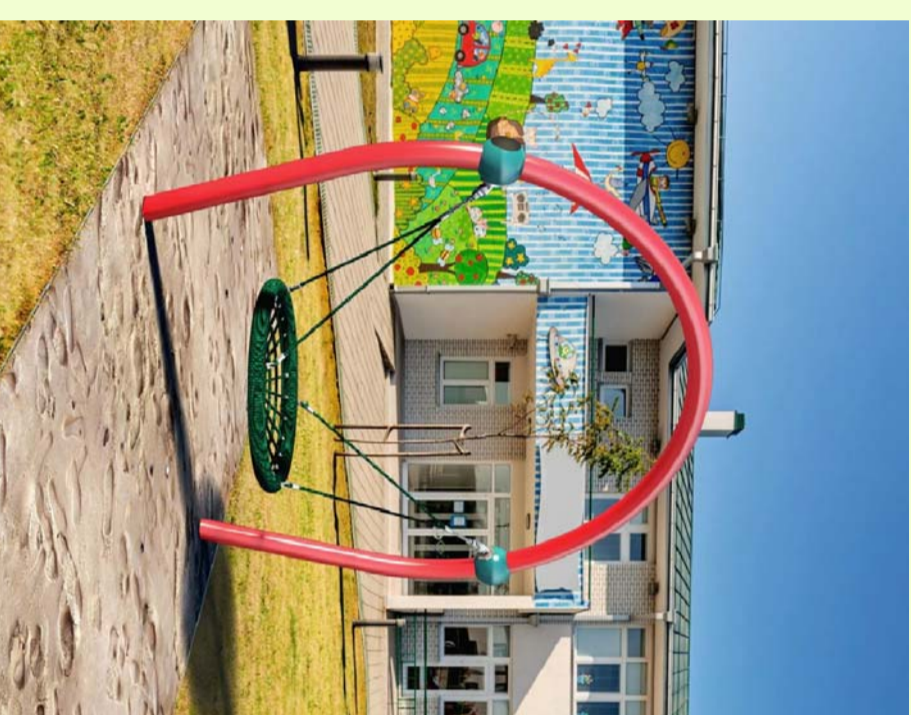

Sandtisch, teils unterfahbar, mit Matschwanne und Sandkran

Nestschaukel