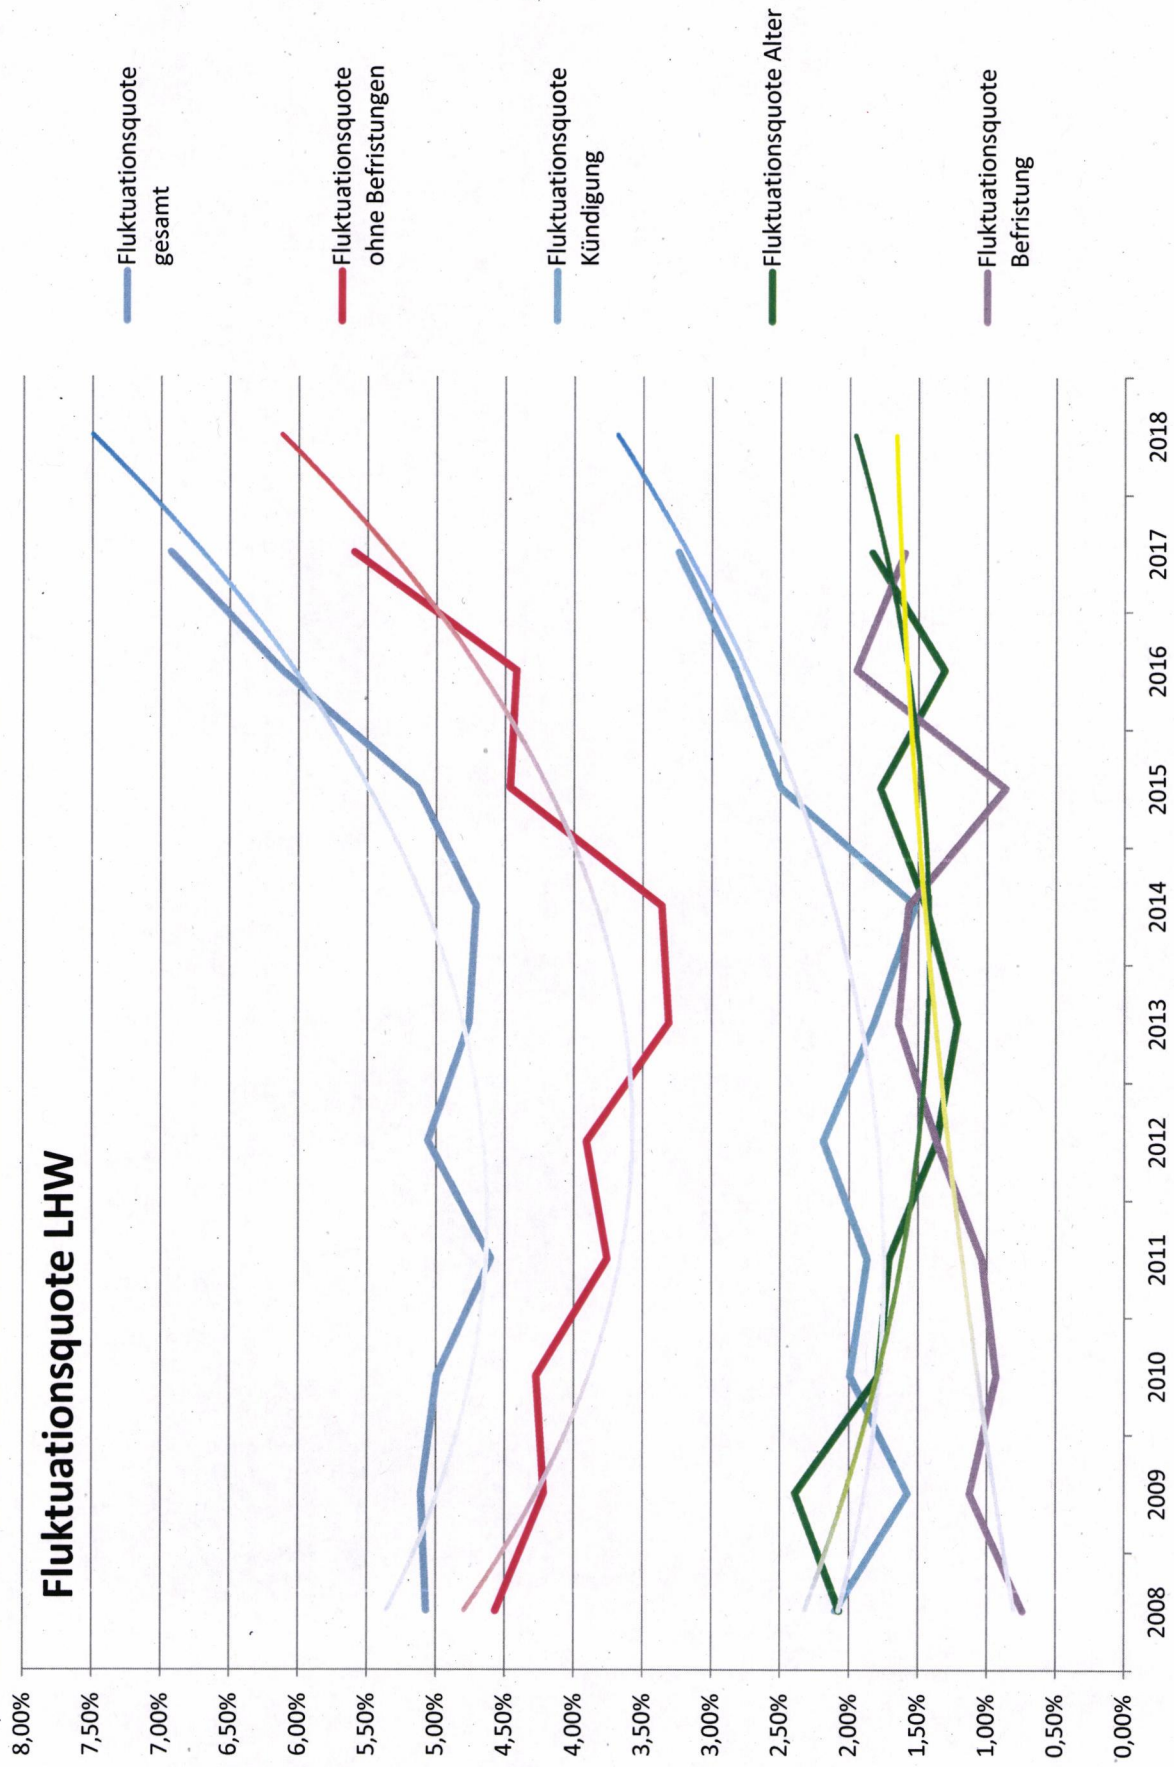

Fluktuationsquote LHW

Erreichen Regelaltersgrenze (2018 incl. tatsächliche Ausscheider)

Prognose Fluktuation (Altersstrukturanalyse)