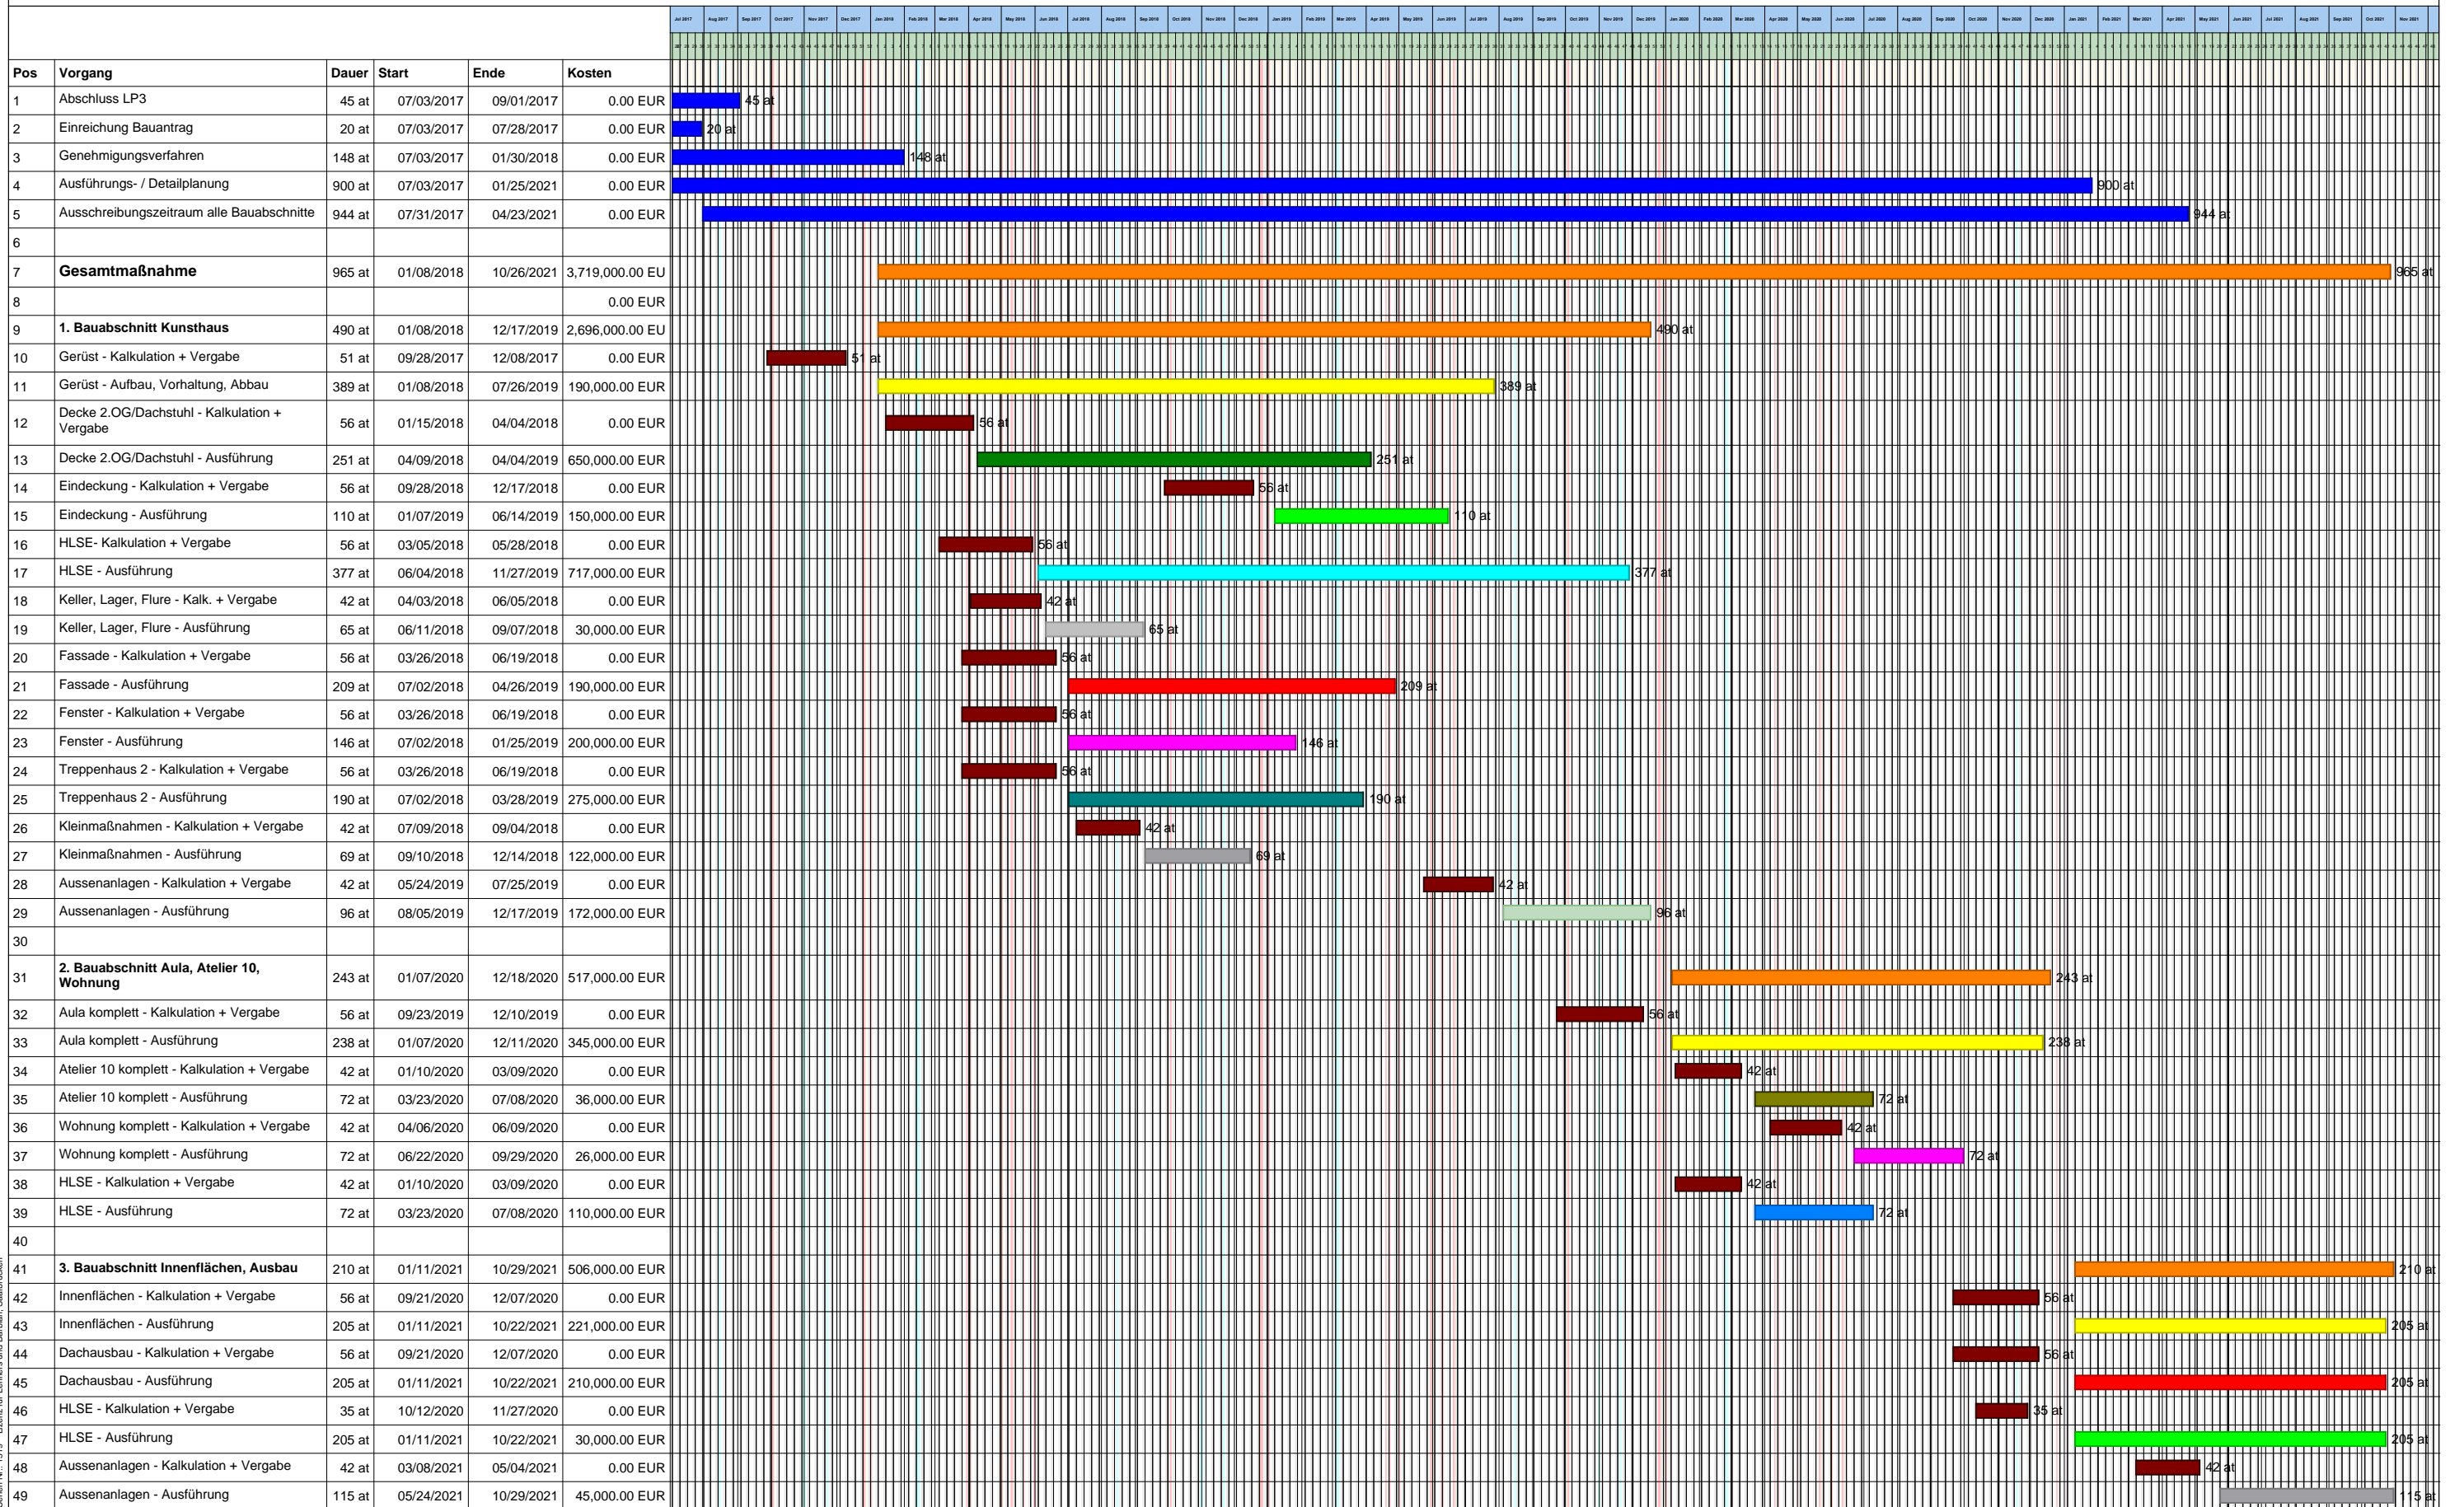

Bauzeitenplan

Aktualisierung 12/2017 - Kosten gerundet in € netto

Projektzeiträumen von 07/01/2017 bis 12/10/2021
Kalender: Hessen
Filter:
Druckdatum: 13.12.2017 10:36

■ Gesamtmaßnahme + Bauabschnitte
■ Kalkulation + Vergabe
■ Planung

Lehnern und Barbian
Rastpfeilcarree 1
D-66113 Saarbrücken
Tel. 0681-94882-0
Fax 0681-94882-20
e-Mail: info@lehnern-barbian.de