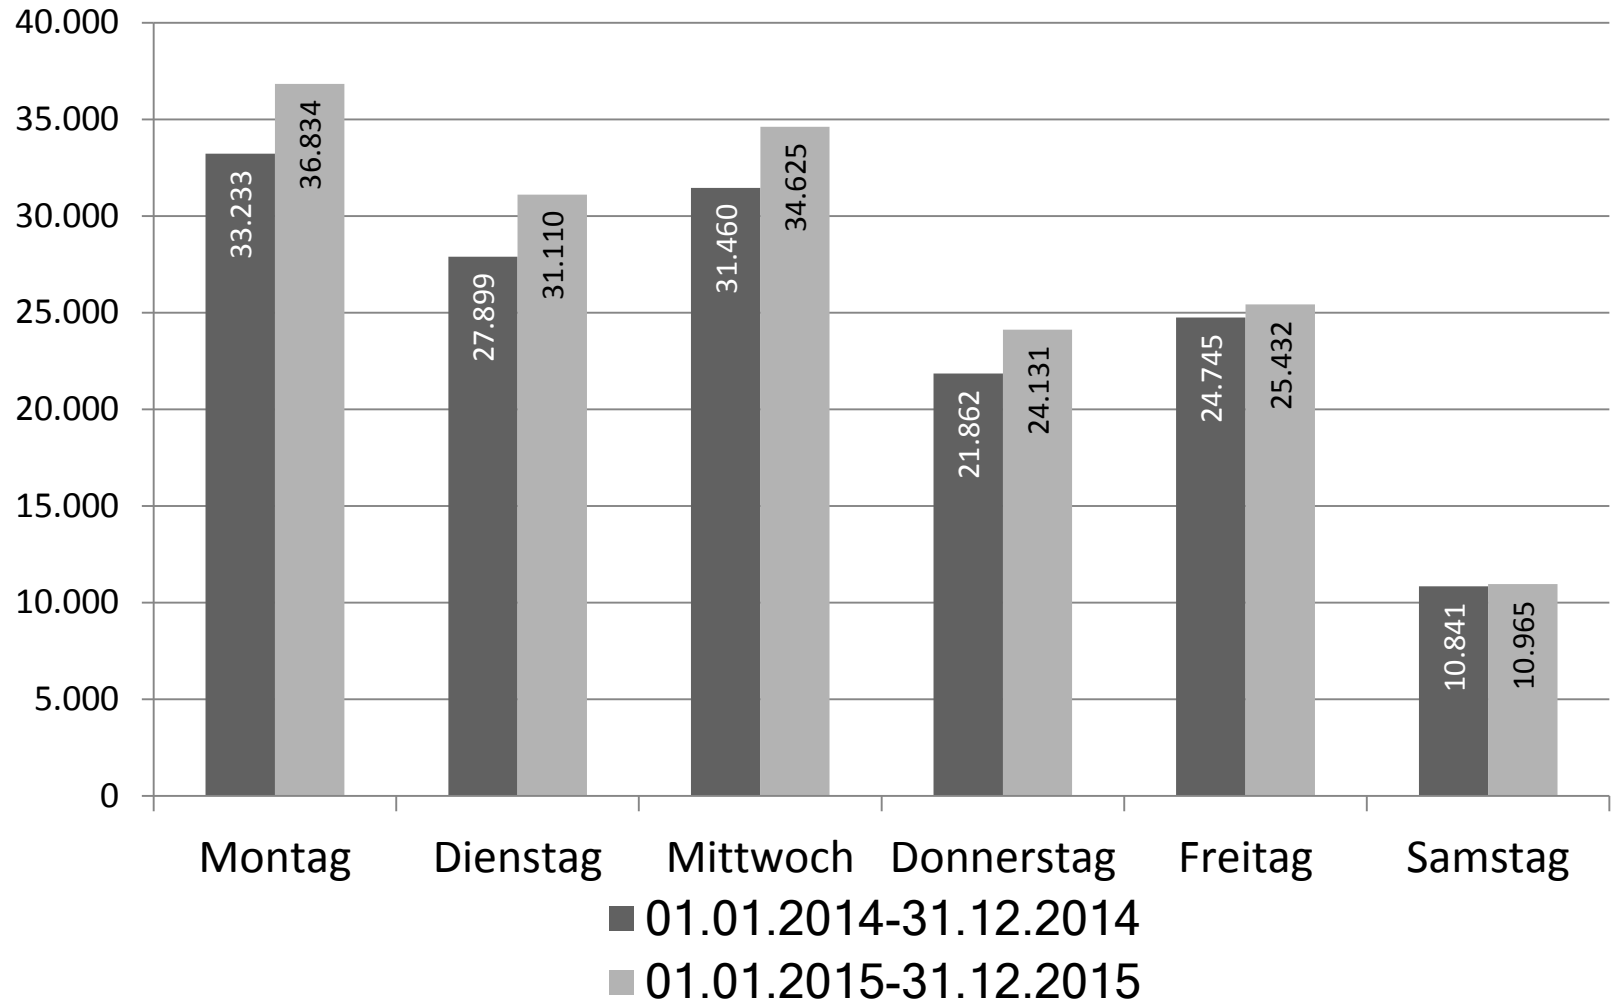

# Veränderung Publikumsaufkommen 2014 - 2015

	01.01. - 31.12.2014	01.01. - 31.12.2015	Differenz
Montag	33.233	36.834	3.601
Dienstag	27.899	31.110	3.211
Mittwoch	31.460	34.625	3.165
Donnerstag	21.862	24.131	2.269
Freitag	24.745	25.432	687
Samstag	10.841	10.965	124
<b>gesamt</b>	<b>150.040</b>	<b>163.097</b>	<b>13.057</b>

*Auswertung erfolgte anhand der Aufrufanlage*

## Vergleich Publikumsaufkommen 2014 - 2015 nach Wochentagen

## Vergleich Publikumsaufkommen Jan. - Feb. der Jahre 2014-2016