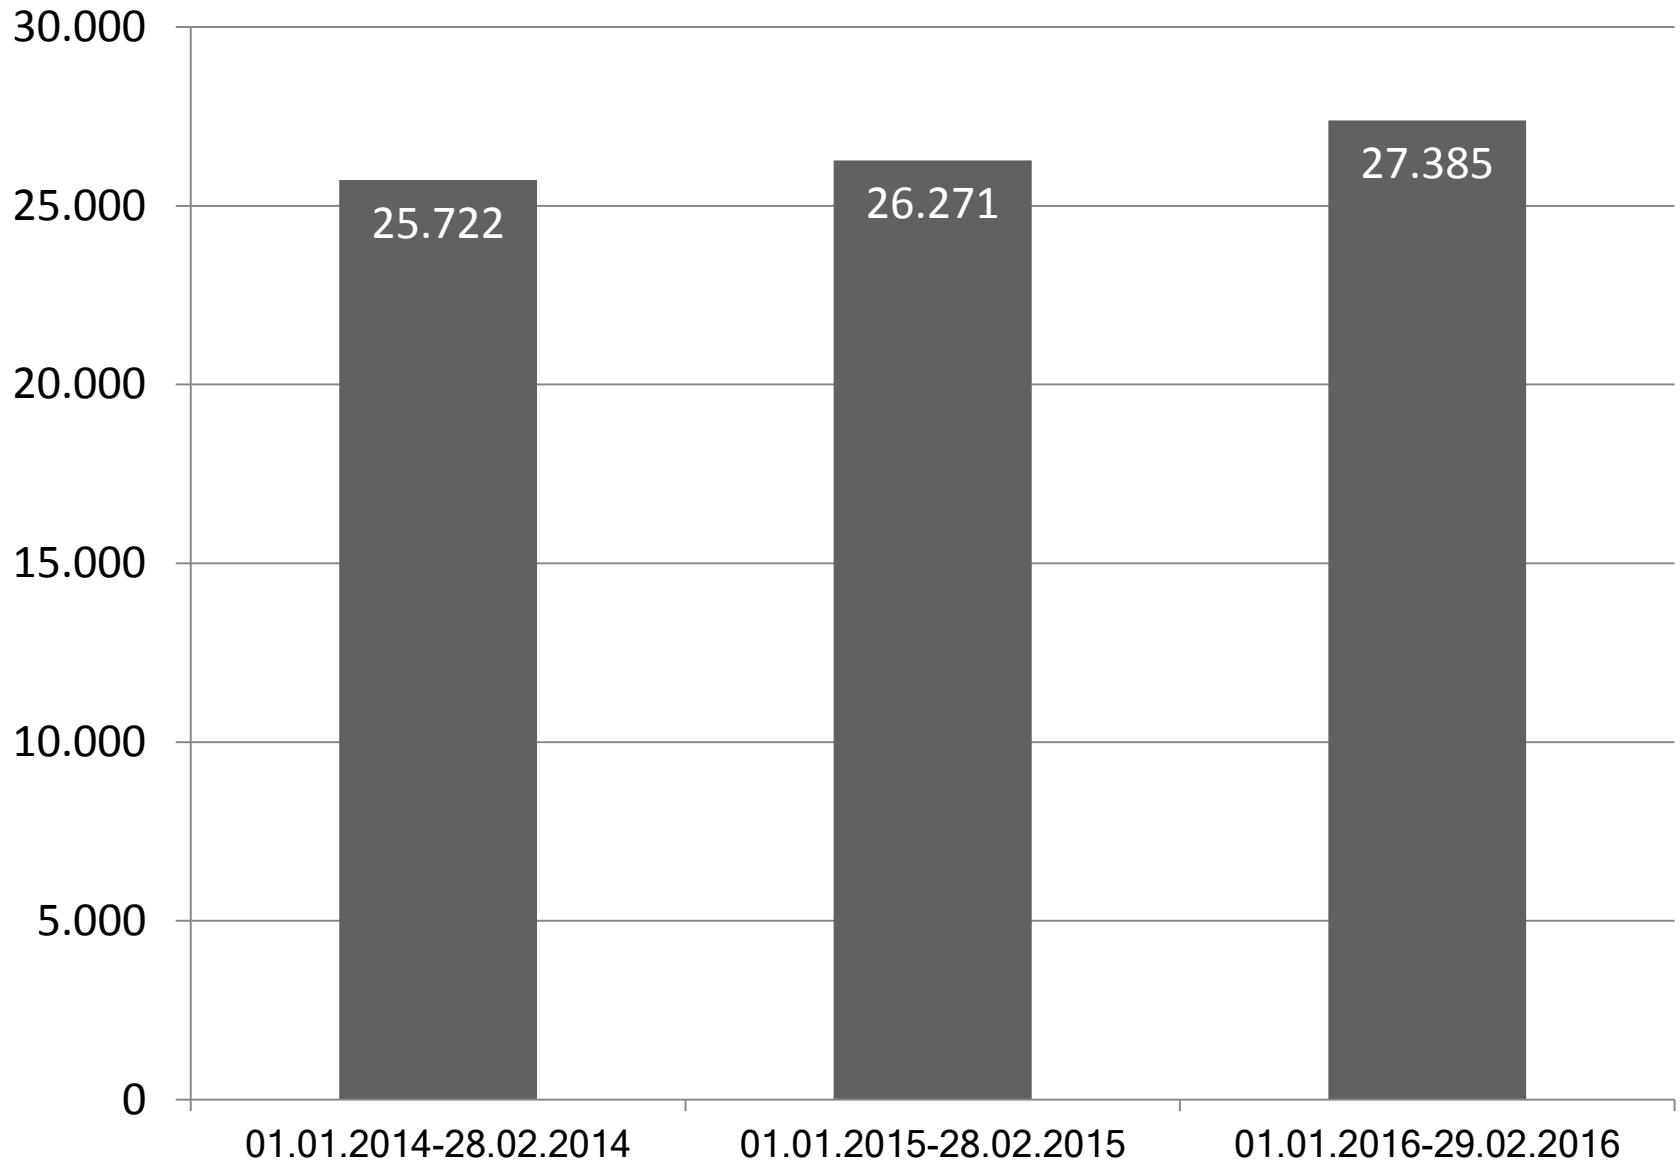

# Veränderung Publikumsaufkommen 2014 - 2015

	01.01. - 31.12.2014	01.01. - 31.12.2015	Differenz
Montag	33.233	36.834	3.601
Dienstag	27.899	31.110	3.211
Mittwoch	31.460	34.625	3.165
Donnerstag	21.862	24.131	2.269
Freitag	24.745	25.432	687
Samstag	10.841	10.965	124
<b>gesamt</b>	<b>150.040</b>	<b>163.097</b>	<b>13.057</b>

*Auswertung erfolgte anhand der Aufrufanlage*

## Vergleich Publikumsaufkommen 2014 - 2015 nach Wochentagen

## Vergleich Publikumsaufkommen Jan. - Feb. der Jahre 2014-2016